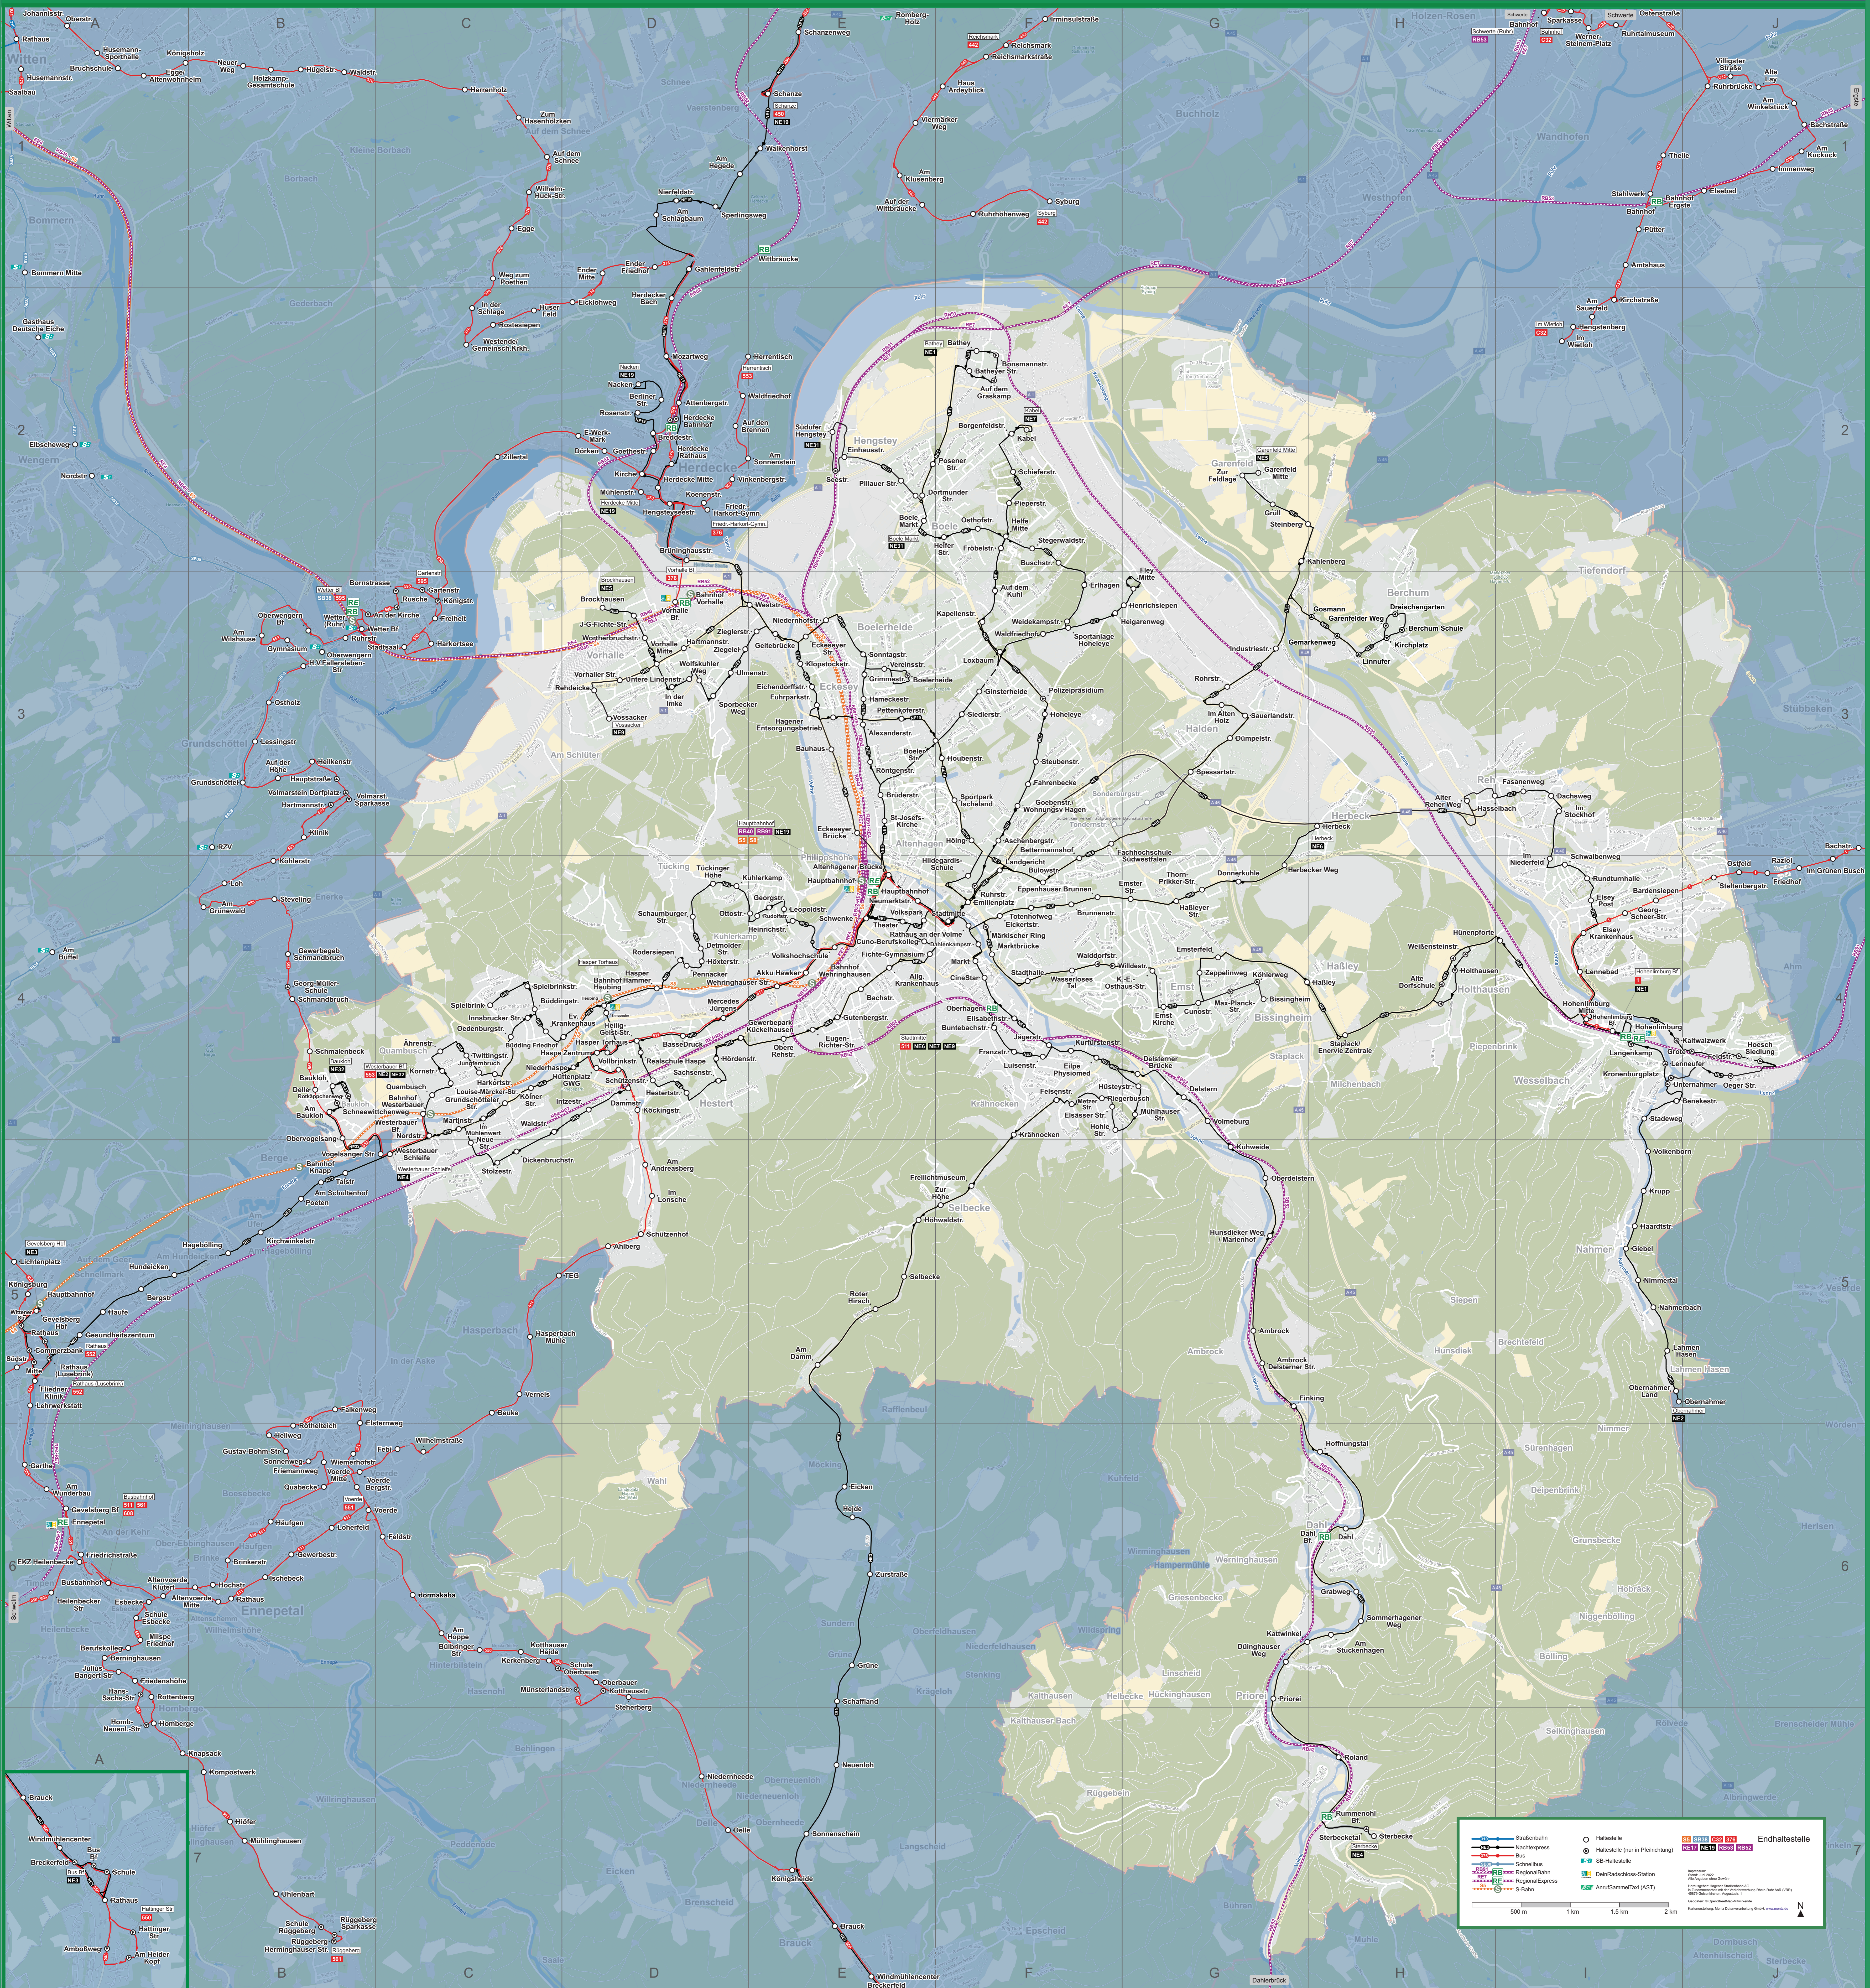

SpätNetz Hagen/Herdecke (ab 22:30 Uhr)

Legend:

- S-Bahn
- RegionalExpress
- RegionalBahn
- Bus
- Nachtexpress
- Haltestelle
- S-B Haltestelle
- RegionalExpress Haltestelle
- RegionalBahn Haltestelle
- Bus Haltestelle
- Nachtexpress Haltestelle
- Endhaltestelle
- Haltestelle (nur in Pfalzgraben)
- S-B Haltestelle
- RegionalExpress Haltestelle
- RegionalBahn Haltestelle
- Bus Haltestelle
- Nachtexpress Haltestelle
- Endhaltestelle

Scale: 0 500 m 1 km 1.5 km 2 km

North Arrow: N