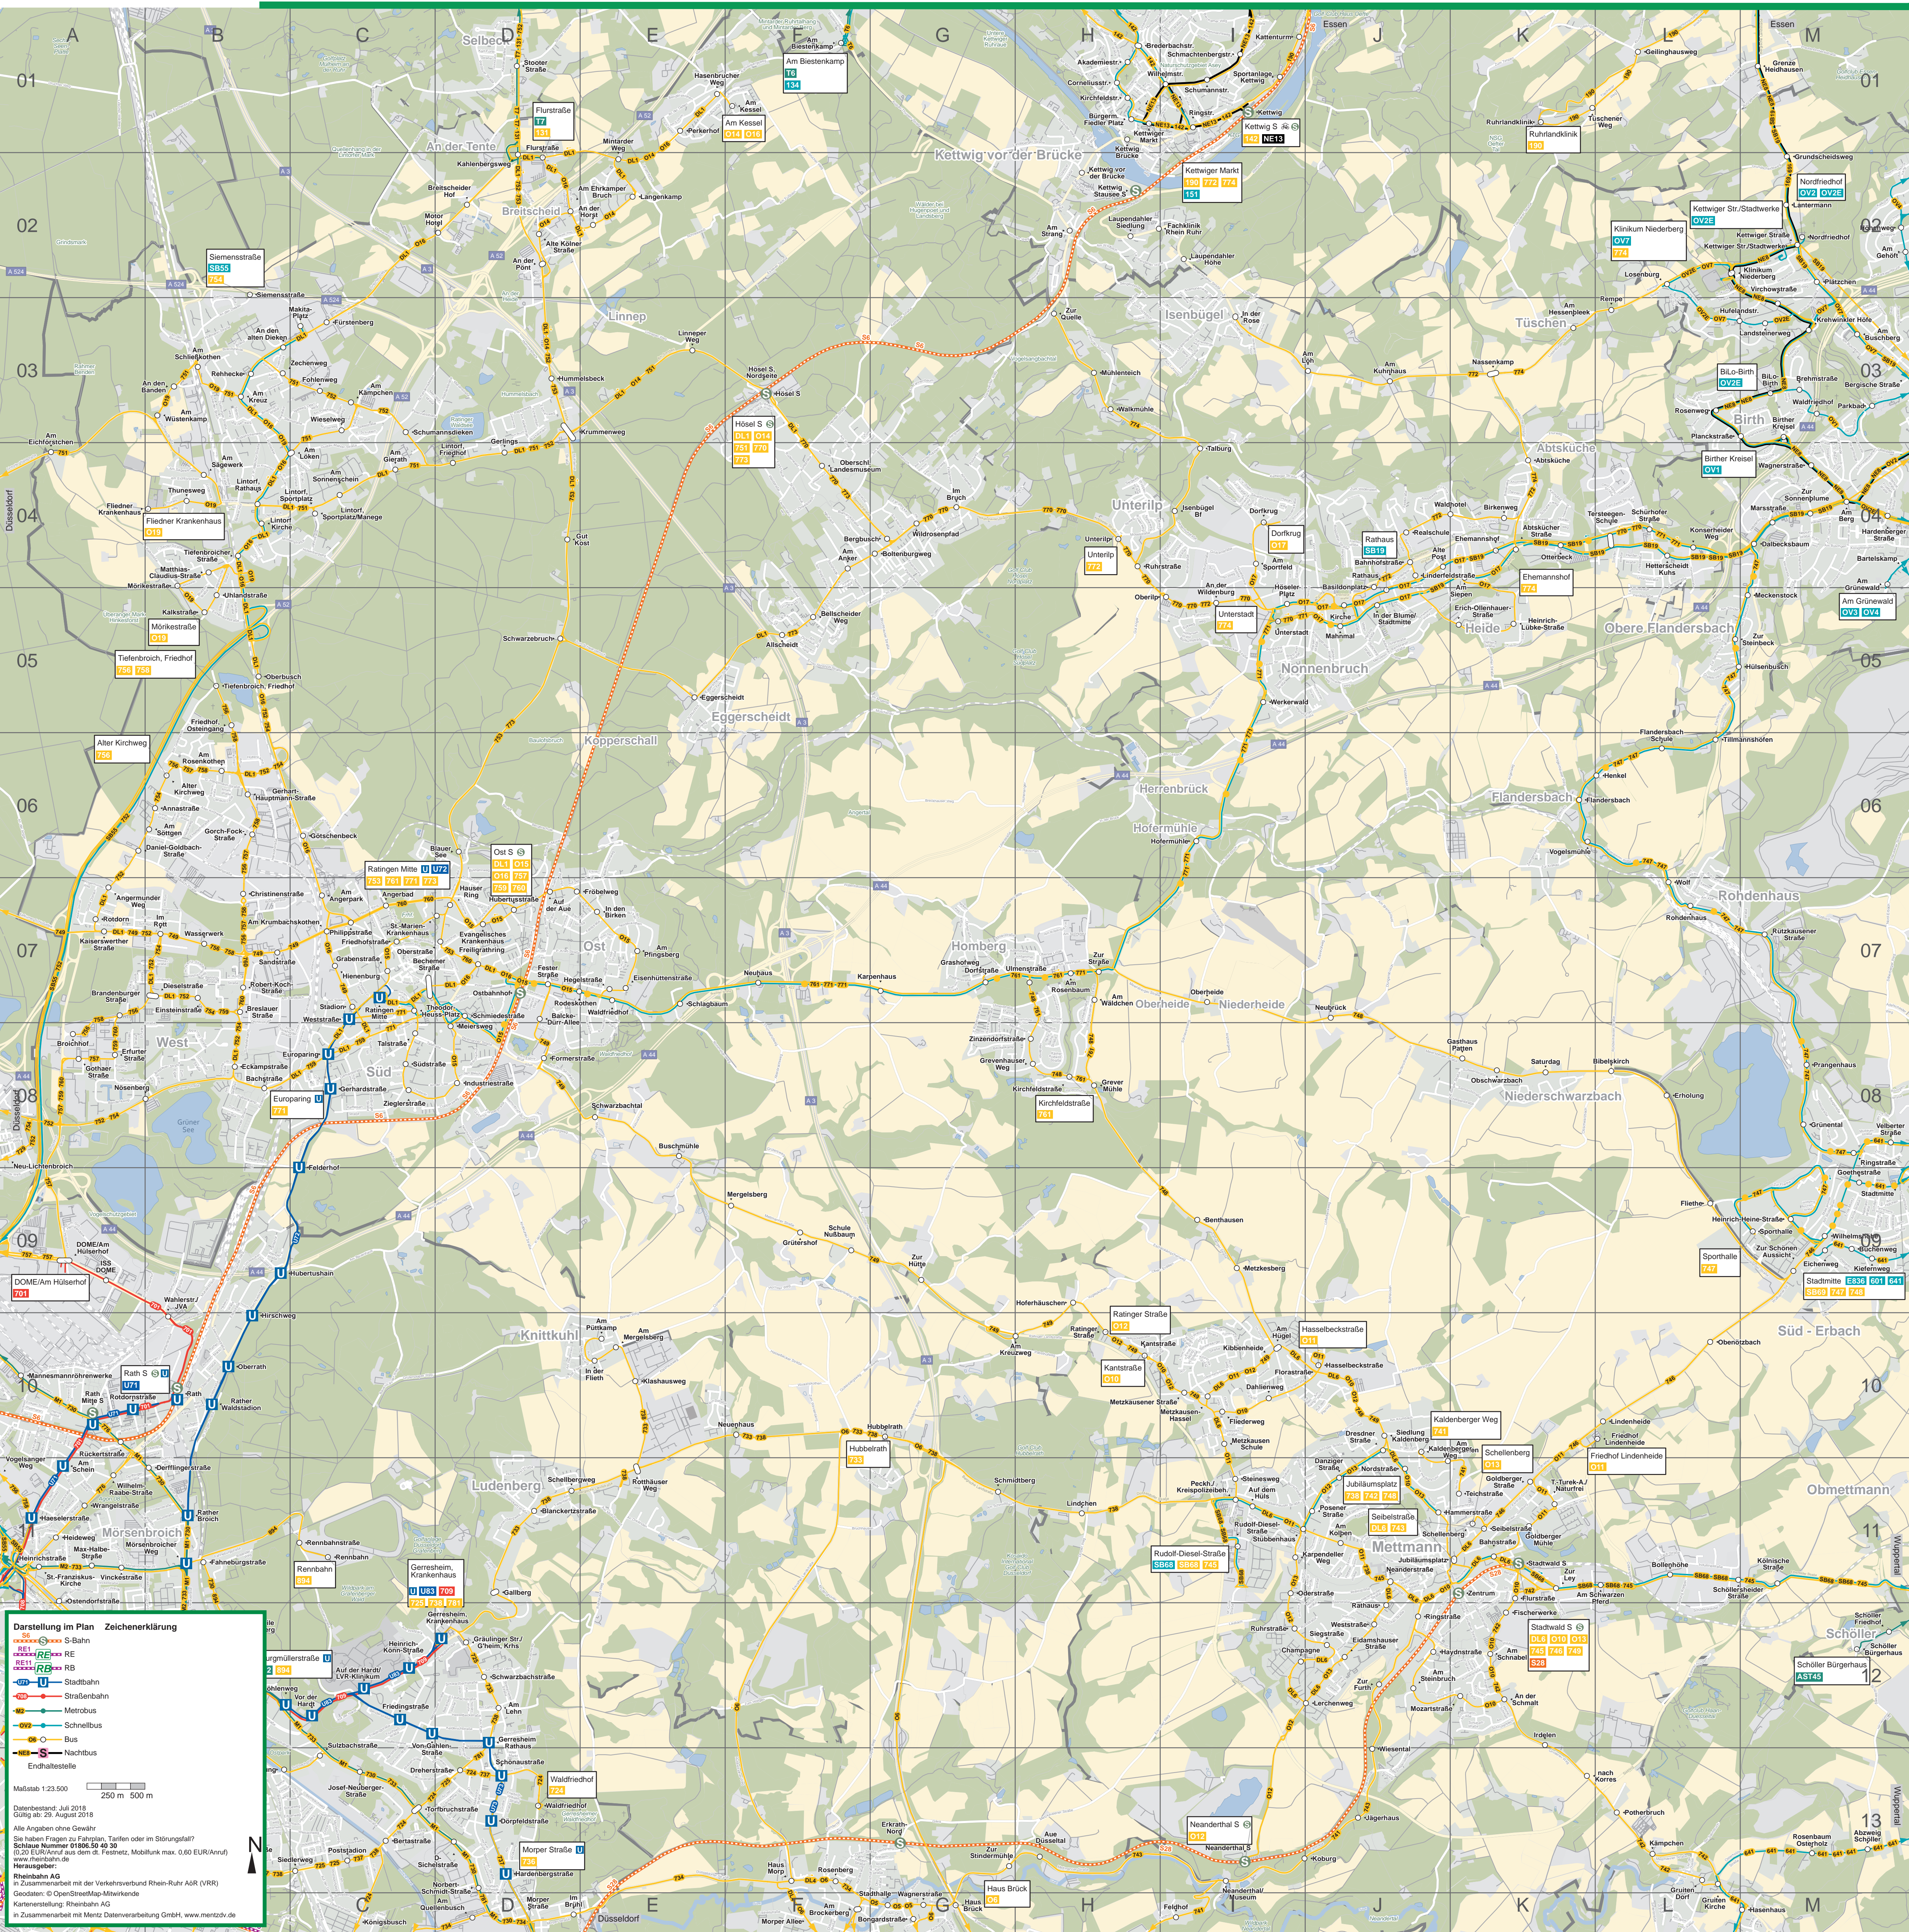

Linienplan Mettmann/Heiligenhaus/Ratingen

Darstellung im Plan

- S-Bahn
- RE
- RB
- Stadtbahn
- Straßenbahn
- Metrobus
- Schnellbus
- Bus
- Nachtbus
- Endhaltestelle

Zeichenerklärung

Maßstab 1:23.500
250 m 500 m

Datenbestand: Juli 2018
Gültig ab: 28. August 2018

Alle Angaben ohne Gewähr
Sie haben Fragen zu Fahrplan, Tarifen oder im Störungsfall?
Schäube Nummer 01806 50 40 30
(0 20) EUR/Anruf aus dem dt. Festnetz, Mobilfunk max. 0,60 EUR/Anruf
www.rheinbahn.de
Herausgeber:
Rheinbahn AG
In Zusammenarbeit mit der Verkehrsverbund Rhein-Ruhr AGR (VRR)
Geodaten: © OpenStreetMap-Mitglieder
Kartensstellung: Rheinbahn AG
In Zusammenarbeit mit Metz Datenerarbeitung GmbH, www.metzcv.de