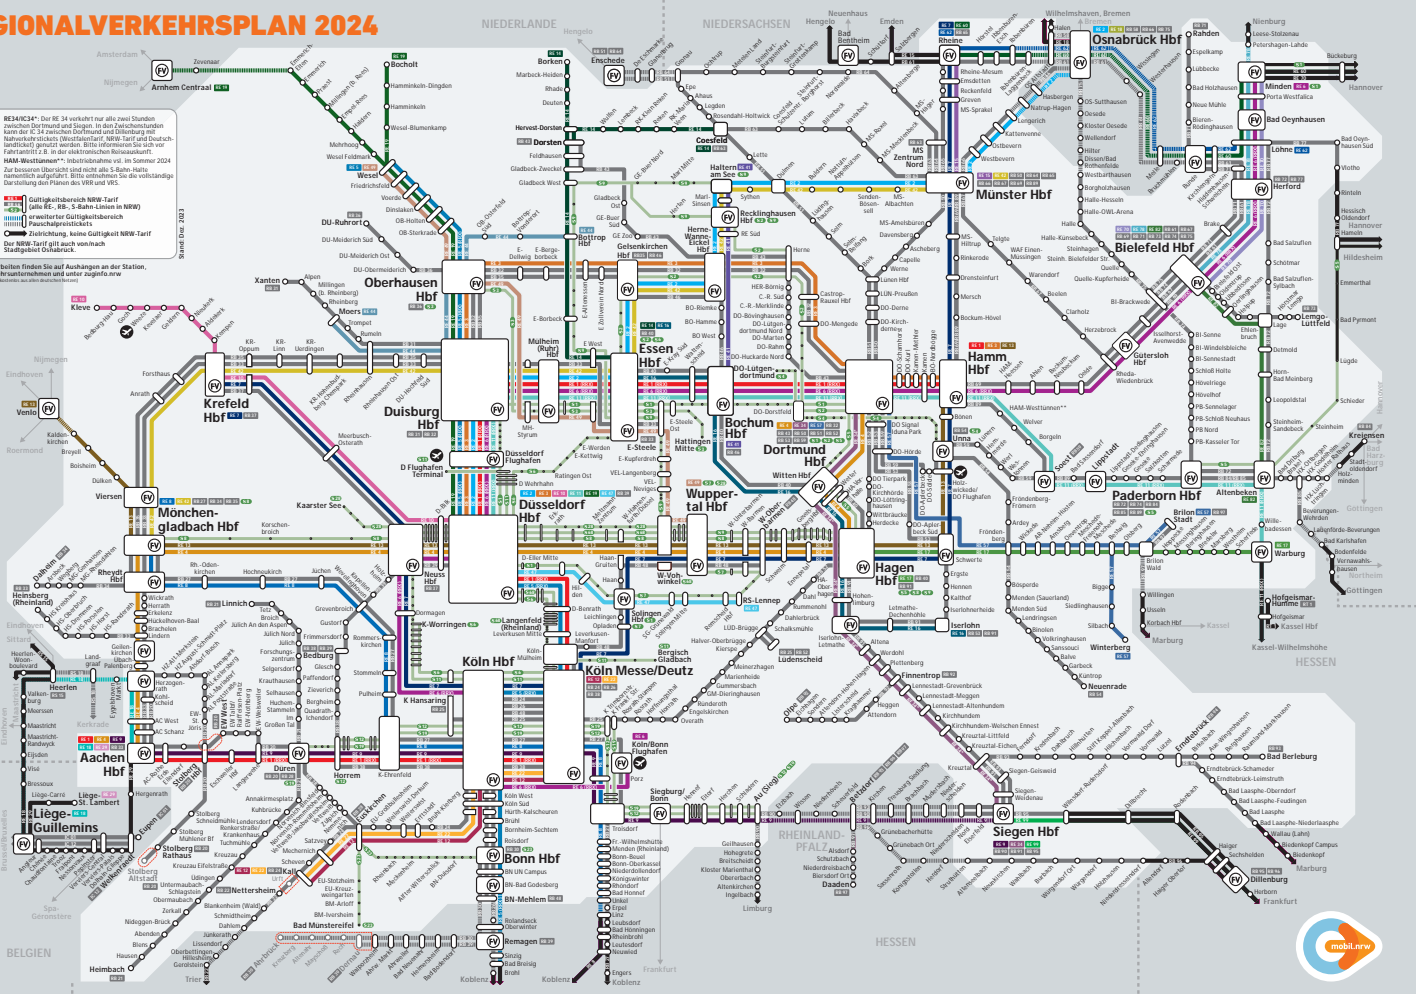

NRW-REGIONALVERKEHRSPLAN 2024

Zeichenerklärung