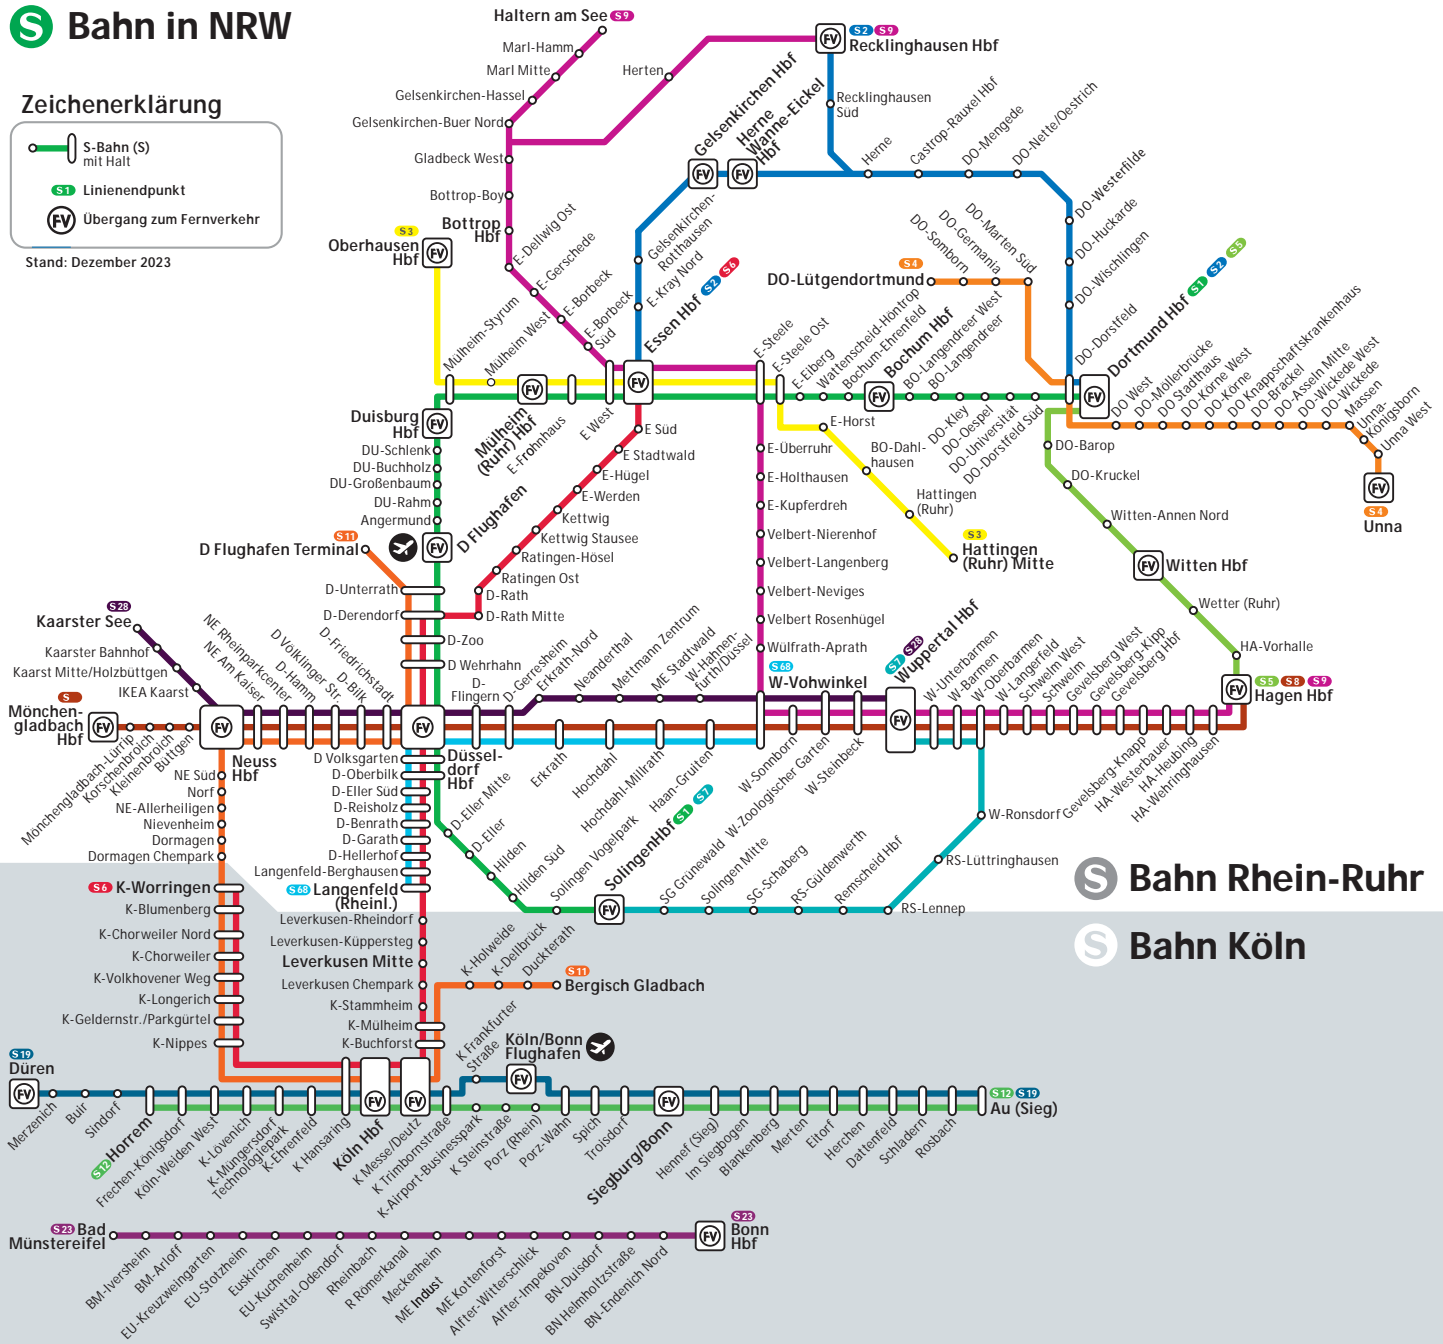

S Bahn in NRW

Zeichenerklärung

- S-Bahn (S) mit Halt
- S1 Linienendpunkt
- FV Übergang zum Fernverkehr

Stand: Dezember 2023

S Bahn Rhein-Ruhr

S Bahn Köln