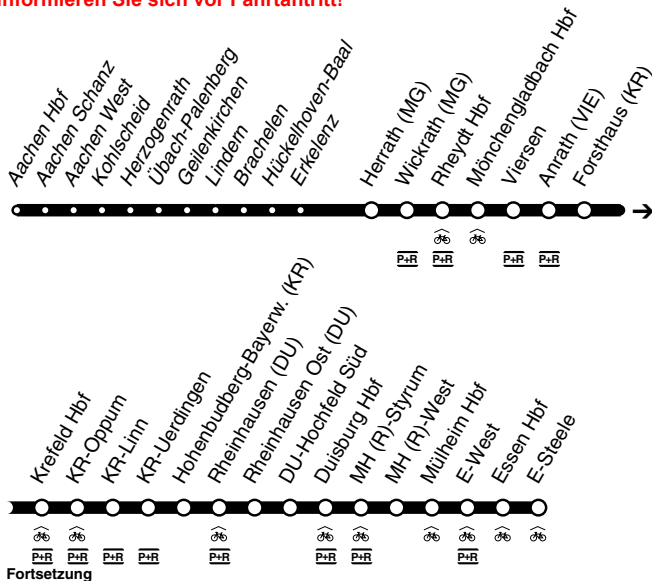

Bitte informieren Sie sich vor Fahrtantritt!

Anschlüsse siehe Haltestellenverzeichnis/Linienplan
 Fahrradmitnahme begrenzt möglich

Haltestellen		Abfahrtszeiten										
<i>Aachen Hbf</i>	<i>ab</i>	4.37	5.37	16.37	17.37	18.37	19.37	20.37	21.37	22.37	23.37	
<i>Lindern</i>	<i>an</i>	5.06	6.06	17.06	18.06	19.06	20.06	21.06	22.06	23.06	0.06	
<i>Lindern</i>	<i>ab</i>	5.10	6.10	17.10	18.10	19.10	20.10	21.10	22.10	23.10	0.10	
Erkelenz Bf		5.21	6.21	17.21	18.21	19.21	20.21	21.22	22.21	23.21	0.21	
Mönchengladbach Herrath Bf		5.25	6.25	17.25	18.25	19.25	20.25	21.26	22.25	23.25	0.25	
Mönchengladbach Wickrath Bf		29	29	29	29	29	29	29	29	29	29	
Rheydt Hbf		32	32	32	32	32	32	33	32	32	32	
Mönchengladbach Hbf	<i>an</i>	5.37	6.37	17.37	18.37	19.37	20.37	21.37	22.37	23.37	0.37	
Mönchengladbach Hbf	<i>ab</i>	4.38	5.38	6.38	17.38	18.38	19.38	20.38	21.38	22.38	23.38	0.38
Viersen Bahnhof (Bstg 1)	<i>ab</i>	4.45	5.45	6.45	17.45	18.45	19.45	20.45	21.45	22.45	23.45	0.45
Willich Anrath Bf		50	50	50	50	50	50	50	50	50	50	
Forsthaus Bf		53	53	53	53	53	53	53	53	53	53	
Krefeld Hbf		59	59	59	alle	59	59	59	59	59	59	
KR-Oppum		5.02	6.02	7.02	60	18.02	19.02	20.02	21.02	22.02	23.02	0.03
KR-Linn		04	04	04	Min.	04	04	04	04	04	04	05
KR-Uerdingen		07	07	07		07	07	07	07	07	08	08
Krefeld-Hohenbudberg Chempark		10	10	10		10	10	10	10	10	11	11
Rheinhausen		14	14	14		14	14	14	14	14	14	14
Rheinhausen Ost		16	16	16		16	16	16	17	16	17	17
DU-Hochfeld Süd		19	19	19		19	19	19	19	19	20	20
Duisburg Hbf	<i>an</i>	5.24	6.24	7.24		18.24	19.24	20.24	21.24	22.24	23.24	0.24
Duisburg Hbf	<i>ab</i>	5.26	6.26	7.26		18.26	19.26	20.26	21.26	22.26		
MH-Styrum		31	31	31		31	31	31	31	31		
Mülheim Hauptbahnhof		34	34	34		34	34	34	34	34		
E-West		39	39	39		39	39	39	39	39		
Essen Hbf		44	44	44		44	19.43	20.43	21.43	22.43		
E-Steele	<i>an</i>	5.49	6.48	7.49		18.49						