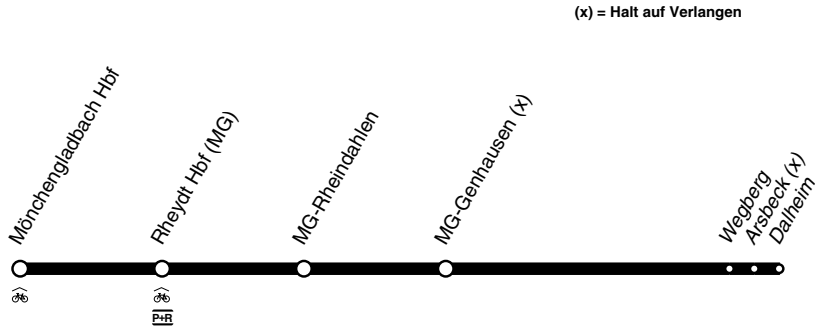

RB **RB34**

Schwalm-Nette - Bahn

DB-Kursbuchstrecke: 487

Anschlüsse siehe Haltestellenverzeichnis/Linienplan
Fahrradmitnahme begrenzt möglich

RB34

Mönchengladbach - Rheydt -
MG-Genhausen - Dalheim
und zurück

RB34

RB

RB **RB34**

montags bis freitags

RB34Mönchengladbach - Rheydt -
MG-Genhausen - Dalheim

Haltestellen		Abfahrtszeiten																	
MG Hbf /Europaplatz	ab	5.31	6.31	7.31	8.31	9.31	10.31	11.31	12.31	13.31	14.31	15.31	16.31	17.31	18.31	19.31	20.31	22.31	
MG Rheydt Hbf		35	35	35	35	35	35	35	35	35	35	35	35	35	35	35	35	35	
Mönchengl. Rheindahlen Bf DB		42	42	42	42	42	42	42	42	42	42	42	42	42	42	42	42	42	
Mönchengladbach Genhausen		5.44	6.44	7.44	8.44	9.44	10.44	11.44	12.44	13.44	14.44	15.44	16.44	17.44	18.44	19.44	20.44	22.44	
<i>Wegberg Bahnhof</i>		5.48	6.48	7.48	8.48	9.48	10.48	11.48	12.48	13.48	14.48	15.48	16.48	17.48	18.48	19.48	20.48	22.48	
<i>Arsbeck Bf (x)</i>		52	52	52	52	52	52	52	52	52	52	52	52	52	52	52	52	52	
<i>Wegberg Dalheim Bf</i>	an	5.55	6.55	7.55	8.55	9.55	10.55	11.55	12.55	13.55	14.55	15.55	16.55	17.55	18.55	19.55	20.55	22.55	

(x) = Halt auf Verlangen

RB **RB34**

samstags

sonn- und feiertags

RB34**RB**

Haltestellen		Abfahrtszeiten																	
MG Hbf /Europaplatz	ab	7.31	9.31	11.31	13.31	15.31	17.31	19.31	22.31	9.31	11.31	13.31	15.31	17.31	19.31	22.31			
MG Rheydt Hbf		35	35	35	35	35	35	35	35	35	35	35	35	35	35	35			
Mönchengl. Rheindahlen Bf DB		42	42	42	42	42	42	42	42	42	42	42	42	42	42	42			
Mönchengladbach Genhausen		7.44	9.44	11.44	13.44	15.44	17.44	19.44	22.44	9.44	11.44	13.44	15.44	17.44	19.44	22.44			
<i>Wegberg Bahnhof</i>		7.48	9.48	11.48	13.48	15.48	17.48	19.48	22.48	9.48	11.48	13.48	15.48	17.48	19.48	22.48			
<i>Arsbeck Bf (x)</i>		52	52	52	52	52	52	52	52	52	52	52	52	52	52	52			
<i>Wegberg Dalheim Bf</i>	an	7.55	9.55	11.55	13.55	15.55	17.55	19.55	22.55	9.55	11.55	13.55	15.55	17.55	19.55	22.55			