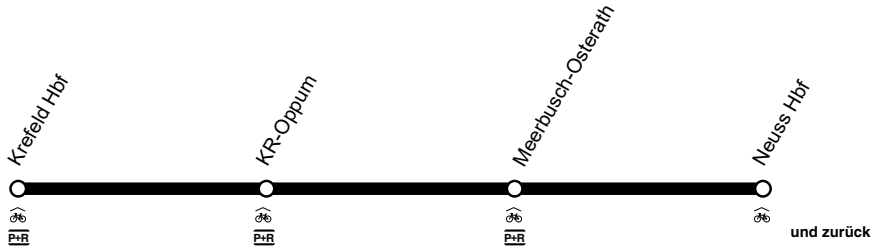

Von Freitag, 26.01.2024 bis Freitag, 16.02.2024 und  
von Freitag, 08.03.2024 bis Freitag, 22.03.2024  
kommt es voraussichtlich zu Fahrplanänderungen (Zugausfälle, Umleitungen, Ersatzverkehre) im  
Raum Krefeld.

Bitte informieren Sie sich vor Fahrtantritt!

Anschlüsse siehe Haltestellenverzeichnis/Linienplan  
Fahrradmitnahme begrenzt möglich

**RB** **RB37**

montags bis freitags

Haltestellen		Abfahrtszeiten														
Krefeld Hbf	ab	6.04	7.04	8.04	9.04	10.04	11.04	12.04	13.04	14.04	15.04	16.04	17.04	18.04	19.04	20.04
KR-Oppum		08	08	08	08	08	08	08	08	08	08	08	08	08	08	08
Meerbusch-Osterath		13	13	13	13	13	13	13	13	13	13	13	13	13	13	13
Neuss Hauptbahnhof (Bstg 4)	an	6.20	7.20	8.20	9.20	10.20	11.20	12.20	13.20	14.20	15.20	16.20	17.20	18.20	19.20	20.20

**RB37****TRI**Krefeld - KR-Oppum - Meerbusch-Osterath - Neuss  
und zurück**RB****RB37**