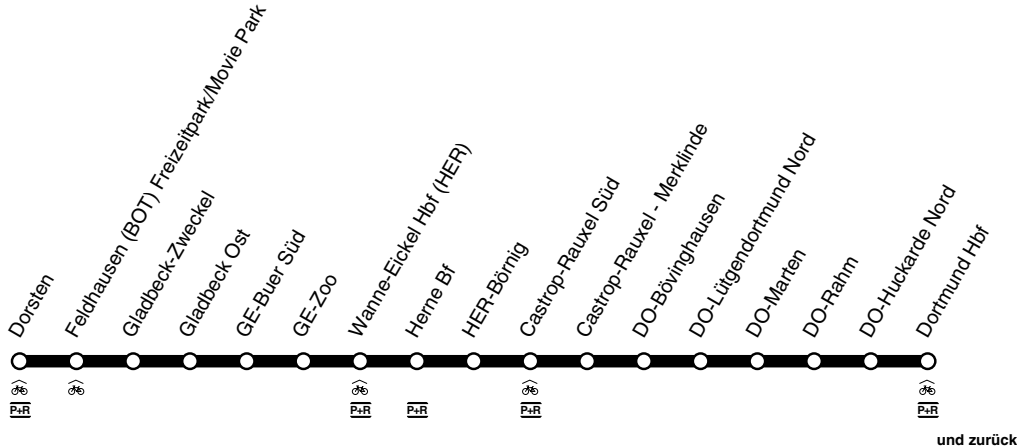

RB **RB43**

Emschertal - Bahn

DB-Kursbuchstrecke: 426

Im Rahmen des Ausbaus der A43 verbreitet die Autobahn GmbH auch die A42 im Kreuz Herne. Für den geplanten Bauzeitraum vom 1. Dezember 2023 (0 Uhr) bis zum 19. April 2024 (21 Uhr) sind Sperrungen der Gleise zwischen Wanne-Eickel Hbf und Recklinghausen Süd notwendig und es kommt zu Umleitungen, Teilausfällen und Fahrzeitänderungen.

Bitte informieren Sie sich vor Fahrtantritt!

Anschlüsse siehe Haltestellenverzeichnis/Linienplan
Fahrradmitnahme begrenzt möglich

DB
RB43
Dorsten - Wanne-Eickel - Herne -
Castrop-Rauxel Süd - Dortmund
und zurück

RB**RB43**

montags bis freitags

samstags

sonn- und feiertags

Haltestellen		Abfahrtszeiten														
Dortmund Hbf	ab	5.34	20.34	21.34	22.34	6.34	20.34	21.34	22.34	8.34	20.34	21.34	22.34			
DO-Huckarde Nord		38	38	38	38	38	38	38	38	38	38	38	38			
DO-Rahm		41	41	41	41	41	41	41	41	41	41	41	41			
DO-Marten		45	45	45	45	45	45	45	45	45	45	45	45			
DO-Lütgendortmund Nord		48	48	48	48	48	48	48	48	48	48	48	48			
DO-Bövinghausen		51	51	51	51	51	51	51	51	51	51	51	51			
Castrop-Rauxel-Merklinde		53	53	53	53	53	53	53	53	53	53	53	53			
Castrop-Rauxel-Süd (Bstg 01)		57	alle	57	57	57	alle	57	57	57	alle	57	57			
HER-Börnig (Bstg 3)		6.00	60	21.00	22.00	23.00	7.00	60	21.00	22.00	23.00	9.00	60	21.00	22.00	23.00
Herne (Bstg 6)	ab	6.09	Min.	21.09	22.09	23.09	7.09	Min.	21.09	22.09	23.09	9.09	Min.	21.09	22.09	23.09
Wanne-Eickel Hbf	an	6.15		21.15	22.15	23.15	7.15		21.15	22.15	23.15	9.15		21.15	22.15	23.15
Wanne-Eickel Hbf	ab	5.21	6.21	21.21			6.21	7.21	21.21			8.21	9.21	21.21		
GE-Zoo		29	29	29			29	29	29			29	29	29		
Gelsenkirchen Buer Süd Bf		36	36	36			36	36	36			36	36	36		
Gladbeck Ost Bf		40	40	40			40	40	40			40	40	40		
Gladbeck-Zweckel Bf		43	43	43			43	43	43			43	43	43		
BOT Feldhausen Bf		46	46	46			46	46	46			46	46	46		
Dorsten Bf	an	5.51	6.51	21.51			6.51	7.51	21.51			8.51	9.51	21.51		

RB43Dortmund - Castrop-Rauxel Süd -
Herne - Wanne-Eickel - Dorsten**RB43****RB**