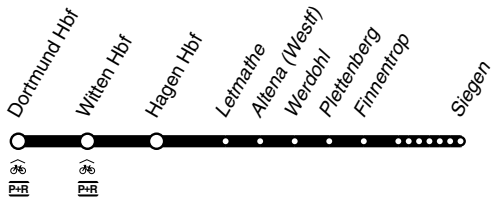

RE RE34

Dortmund-Siegerland - Express

und zurück

Anschlüsse siehe Haltestellenverzeichnis/Linienplan
Fahrradmitnahme begrenzt möglich

RE34

Dortmund - Witten - Hagen - Letmathe -
Finnentrop - Kreuztal - Siegen
und zurück