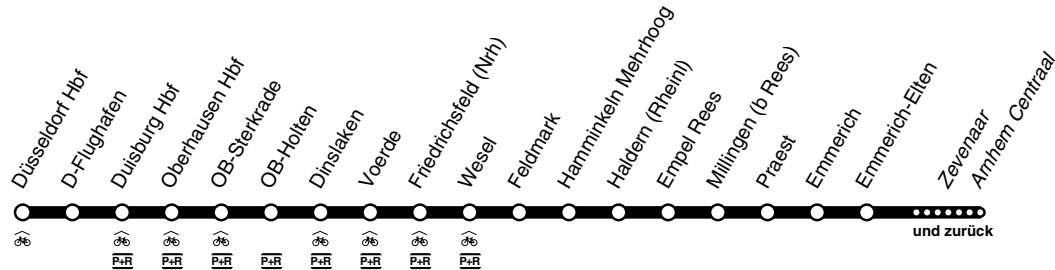

RE **RE19**

Rhein-IJssel - Express

DB-Kursbuchstrecke: 415, 420

Umfangreiche Baumaßnahmen zwischen Oberhausen und der deutsch-niederländischen Grenze bei Emmerich mit Vollsperrungen von einzelnen Abschnitten am Wochenende und teilweise eingleisigem Betrieb

Bitte informieren Sie sich vor Fahrtantritt!

Fahrradmitnahme begrenzt möglich
Anschlüsse siehe Haltestellenverzeichnis/Linienplan

RE19

Düsseldorf - Duisburg - Oberhausen - Dinslaken
Wesel - Emmerich - Emmerich-Eiten - Zevenaer -
Arnhem
und zurück

RE19Arnhem - Zevenaar - Emmerich-Eiten - Emmerich -
Wesel - Dinslaken - Oberhausen - Duisburg -
Düsseldorf**RE19****RE**