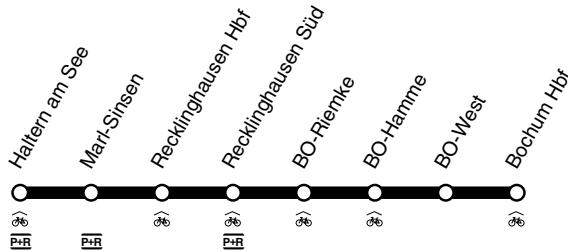

RE **RE41**

Vest-Ruhr-Express

DB-Kursbuchstrecke: 425,428

Im Rahmen des Ausbaus der A43 verbreitet die Autobahn GmbH auch die A42 im Kreuz Herne. Für den geplanten Bauzeitraum vom 1. Dezember 2023 (0 Uhr) bis zum 19. April 2024 (21 Uhr) sind Sperrungen der Gleise zwischen Wanne-Eickel Hbf und Recklinghausen Süd notwendig und es kommt zu Umleitungen, Teilausfällen und Fahrzeitänderungen.

Bitte informieren Sie sich vor Fahrtantritt!

und zurück

Anschlüsse siehe Haltestellenverzeichnis/Linienplan
Fahrradmitnahme begrenzt möglich

RE41

Haltern - Markt-Sinsen - Recklinghausen - RE-Süd
BO-Riemke - BO-Hamme - BO-West - Bochum Hbf
und zurück

RE41

RE

RE **RE41**

montags bis freitags

samstags

Haltestellen		Abfahrtszeiten													
Haltern am See Bf	ab	5.16	19.16	20.16	21.16	22.16	23.16	6.16	19.16	20.16	21.16	22.16	23.16		
Marl Sinsen Bf		22	22	22	22	22	22	22	22	22	22	22	22		
Recklinghausen Hbf	an	5.27	19.27	20.27	21.27	22.27	23.27	6.27	19.27	20.27	21.27	22.27	23.27		
Recklinghausen Hbf	ab	5.28	alle	19.28	20.28	21.28	22.28	23.28	6.28	alle	19.28	20.28	21.28	22.28	23.28
RE Süd Bf (Bstg 1)		5.34	60	19.34	20.33	21.34	22.34	23.34	6.34	60	19.34	20.33	21.34	22.34	23.34
BO-Riemke			Min.							Min.					
BO-Hamme															
BO West															
Bochum Hbf	an	5.47	19.47	20.47	21.47	22.47	23.47	6.47	19.47	20.47	21.47	22.47	23.47		

RE41Bochum Hbf - BO-West - BO-Hamme - BO-Riemke -
RE-Süd - Recklinghausen Hbf - Marl-Sinsen - Haltern**RE****RE41**