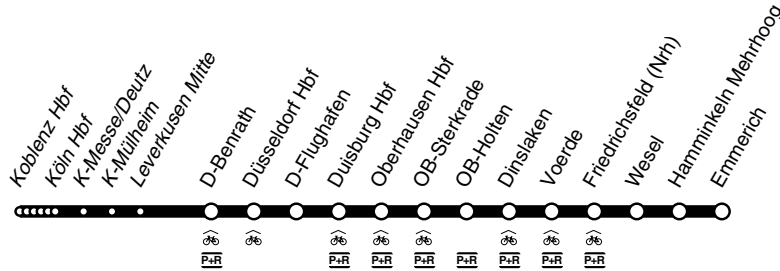

RE **RE5**

Rhein - Express

DB-Kursbuchstrecke: 415, 420, 470

Umfangreiche Baumaßnahmen zwischen Oberhausen und der deutsch-niederländischen Grenze bei Emmerich mit Vollsperrungen von einzelnen Abschnitten am Wochenende und teilweise eingeleisigem Betrieb

Bitte informieren Sie sich vor Fahrtantritt!

und zurück

Fahrradmitnahme begrenzt möglich
Anschlüsse siehe Haltestellenverzeichnis/Linienplan

RE5
national
express

*Koblenz - Köln - Düsseldorf - Duisburg -
Oberhausen - Wesel - Emmerich
und zurück*

Am 24.12. und 31.12. Verkehr wie samstags

RE5national
expressEmmerich - Wesel - Oberhausen - Duisburg -
Düsseldorf - Köln - Koblenz**RE5****RE**

RE **RE5**

sonn- und feiertags

Haltestellen		Abfahrtszeiten	
Emmerich Bahnhof	ab		
Haminkeln Mehrhoog Bf			
Wesel Bahnhof	an		
Wesel Bahnhof	ab	21.07	22.07
Voerde Friedrichsfeld Bahnhof			10
Voerde Bahnhof		21.14	14
Dinslaken Bahnhof	ab	21.18	22.18
Oberhausen Holten Bf.			23
OB Sterkrade Bf.		21.28	28
Oberhausen Hbf	an	21.32	22.32
Oberhausen Hbf	ab	21.33	22.33
Duisburg Hbf	an	21.39	22.39
Duisburg Hbf	ab	21.41	
D-Flughafen Bf			50
Düsseldorf Hbf	an	21.56	
Düsseldorf Hbf	ab	21.58	
D-Benrath S		22.04	
Leverkusen Mitte Bf		22.13	
Köln Mülheim		20	
Köln Deutz/Messe Bf	ab	22.26	
Köln Hbf	an	22.29	
Köln Hbf	ab	22.32	
Köln Süd		39	
Koblenz Hbf	an	23.42	

Am 24.12. und 31.12. Verkehr wie samstags

RE5national
expressEmmerich - Wesel - Oberhausen - Duisburg -
Düsseldorf - Köln - Koblenz**RE5****RE**