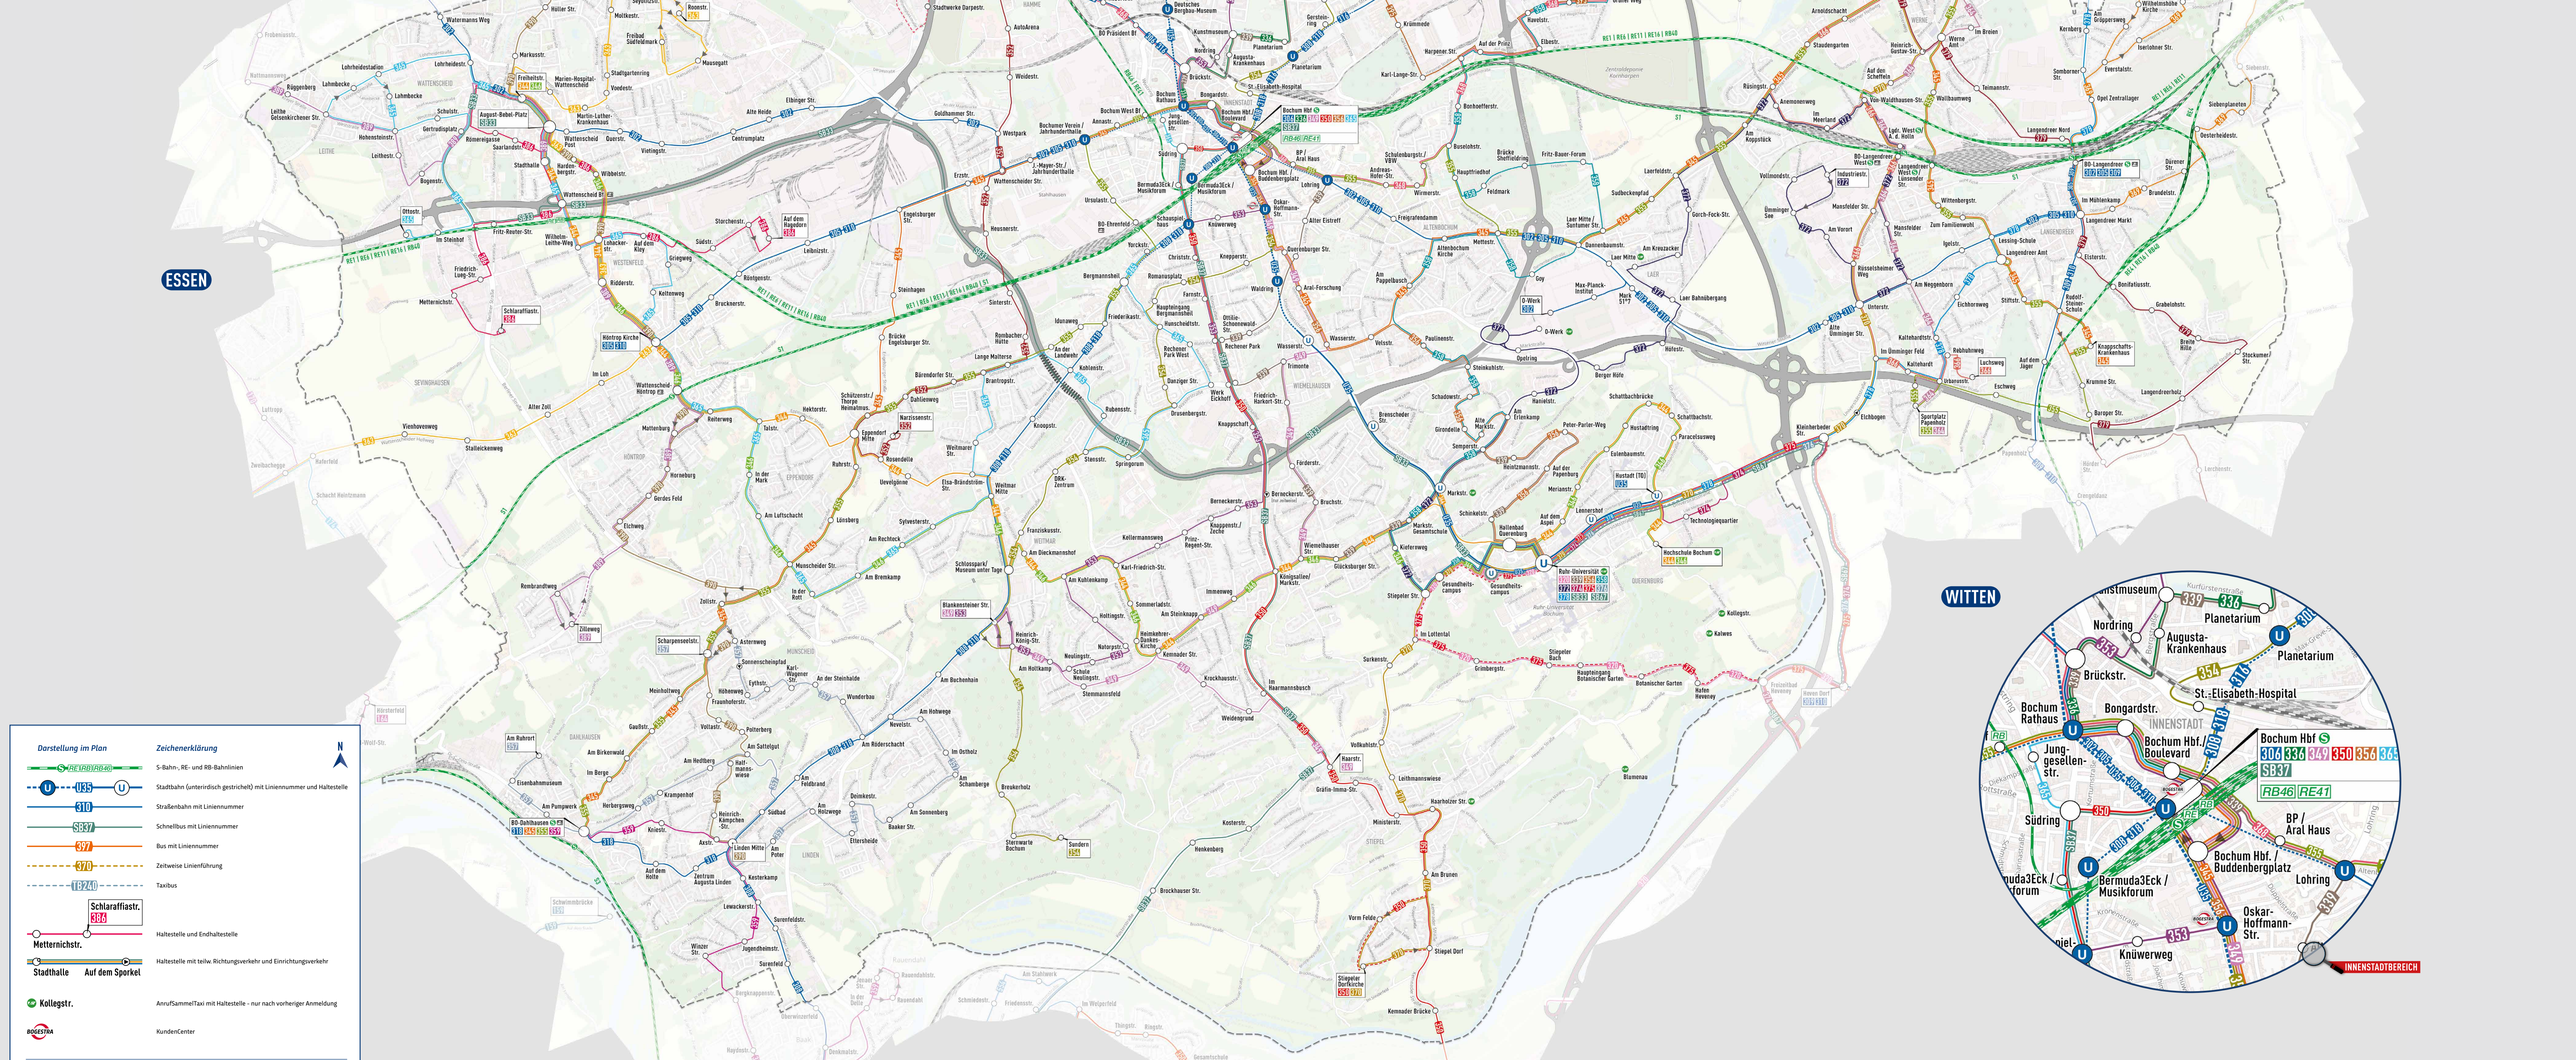

Linienplan Bochum

Darstellung im Plan	Zeichenerklärung
	S-Bahn, RE- und RB-Bahnhöfen
	Stadtbahn (Gartendisch-gestrichelt) mit Liniennummer und Haltestelle
	Straßenbahn mit Liniennummer
	Schnellbus mit Liniennummer
	Bus mit Liniennummer
	Zeitweise Linienführung
	Taxibus
	Schlaraffiastr. 8823
	Metternichstr.
	Haltestelle mit Endhaltestelle
	Haltestelle mit teilw. Richtungsverkehr und Einrichtungsverkehr
	Stadthalle Auf dem Spörkel
	Kollegstr.
	Anrufsammeltaxi mit Haltestelle - nur nach vorheriger Anmeldung
	KundenCenter