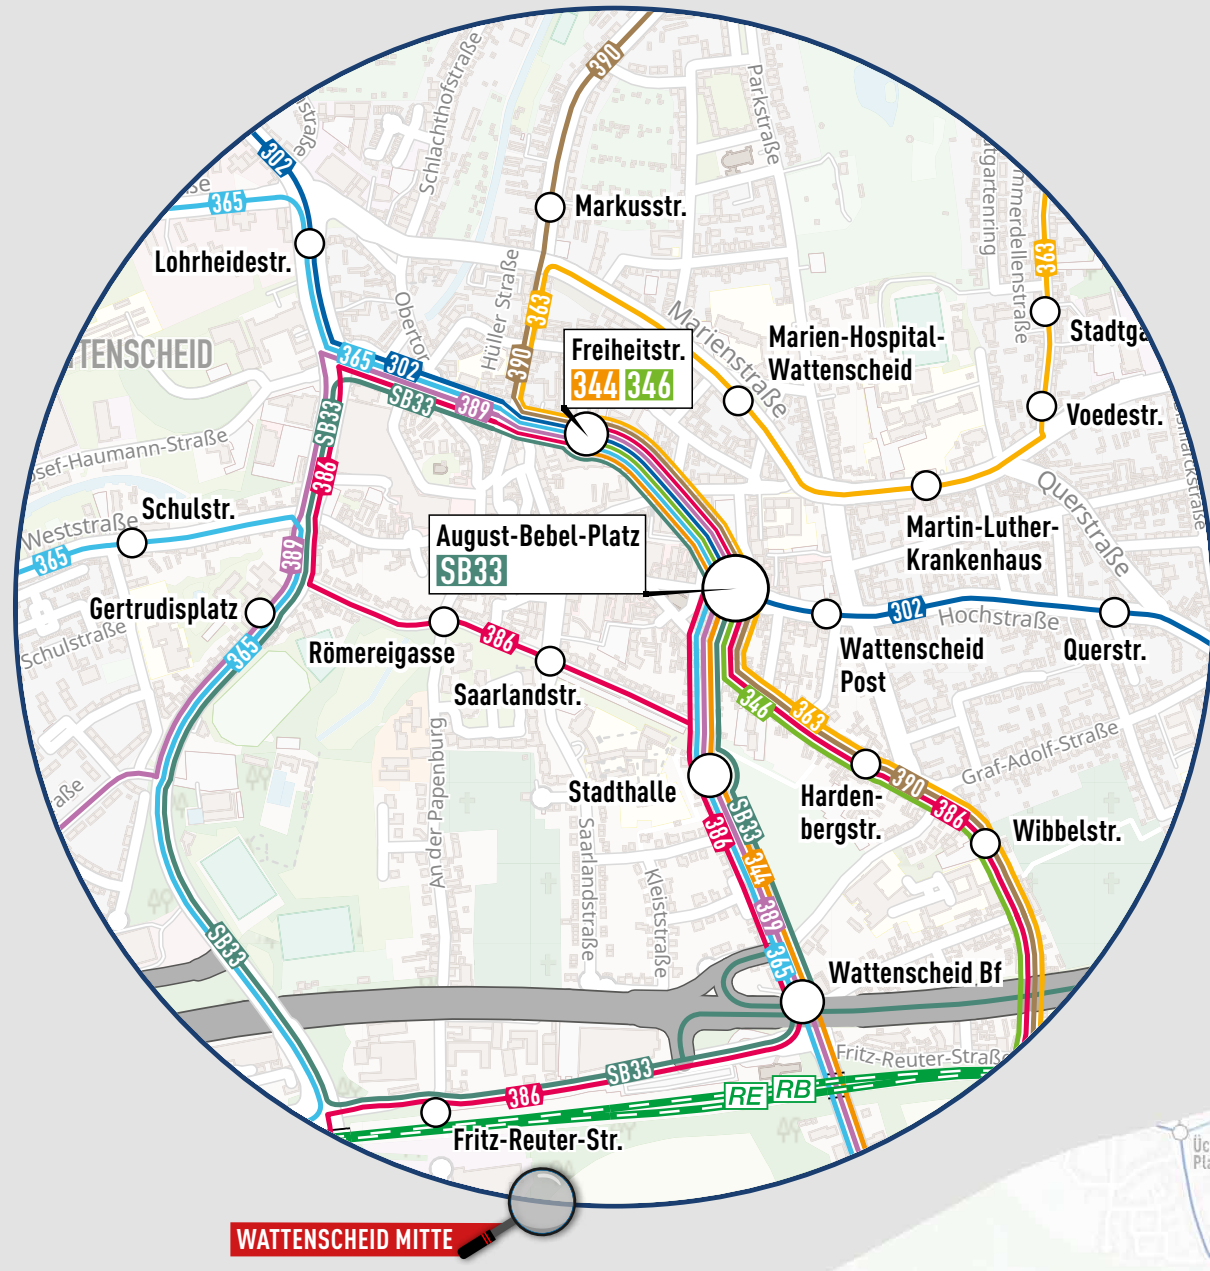

Linienplan Bochum

Darstellung im Plan	Zeichenerklärung
	S-Bahn, RE- und RB-Bahnhöfen
	Stadtbahn (Gartendisch-gestrichelt) mit Liniennummer und Haltestelle
	Straßenbahn mit Liniennummer
	Schnellbus mit Liniennummer
	Bus mit Liniennummer
	Zeitweise Linienführung
	Taxibus
	Schlaraffiastr. 8823
	Metternichstr.
	Haltestelle mit Endhaltestelle
	Haltestelle mit teilw. Richtungsverkehr und Einrichtungsverkehr
	Stadthalle Auf dem Spörkel
	Kollegstr.
	Anrufsammeltaxi mit Haltestelle - nur nach vorheriger Anmeldung
	KundenCenter