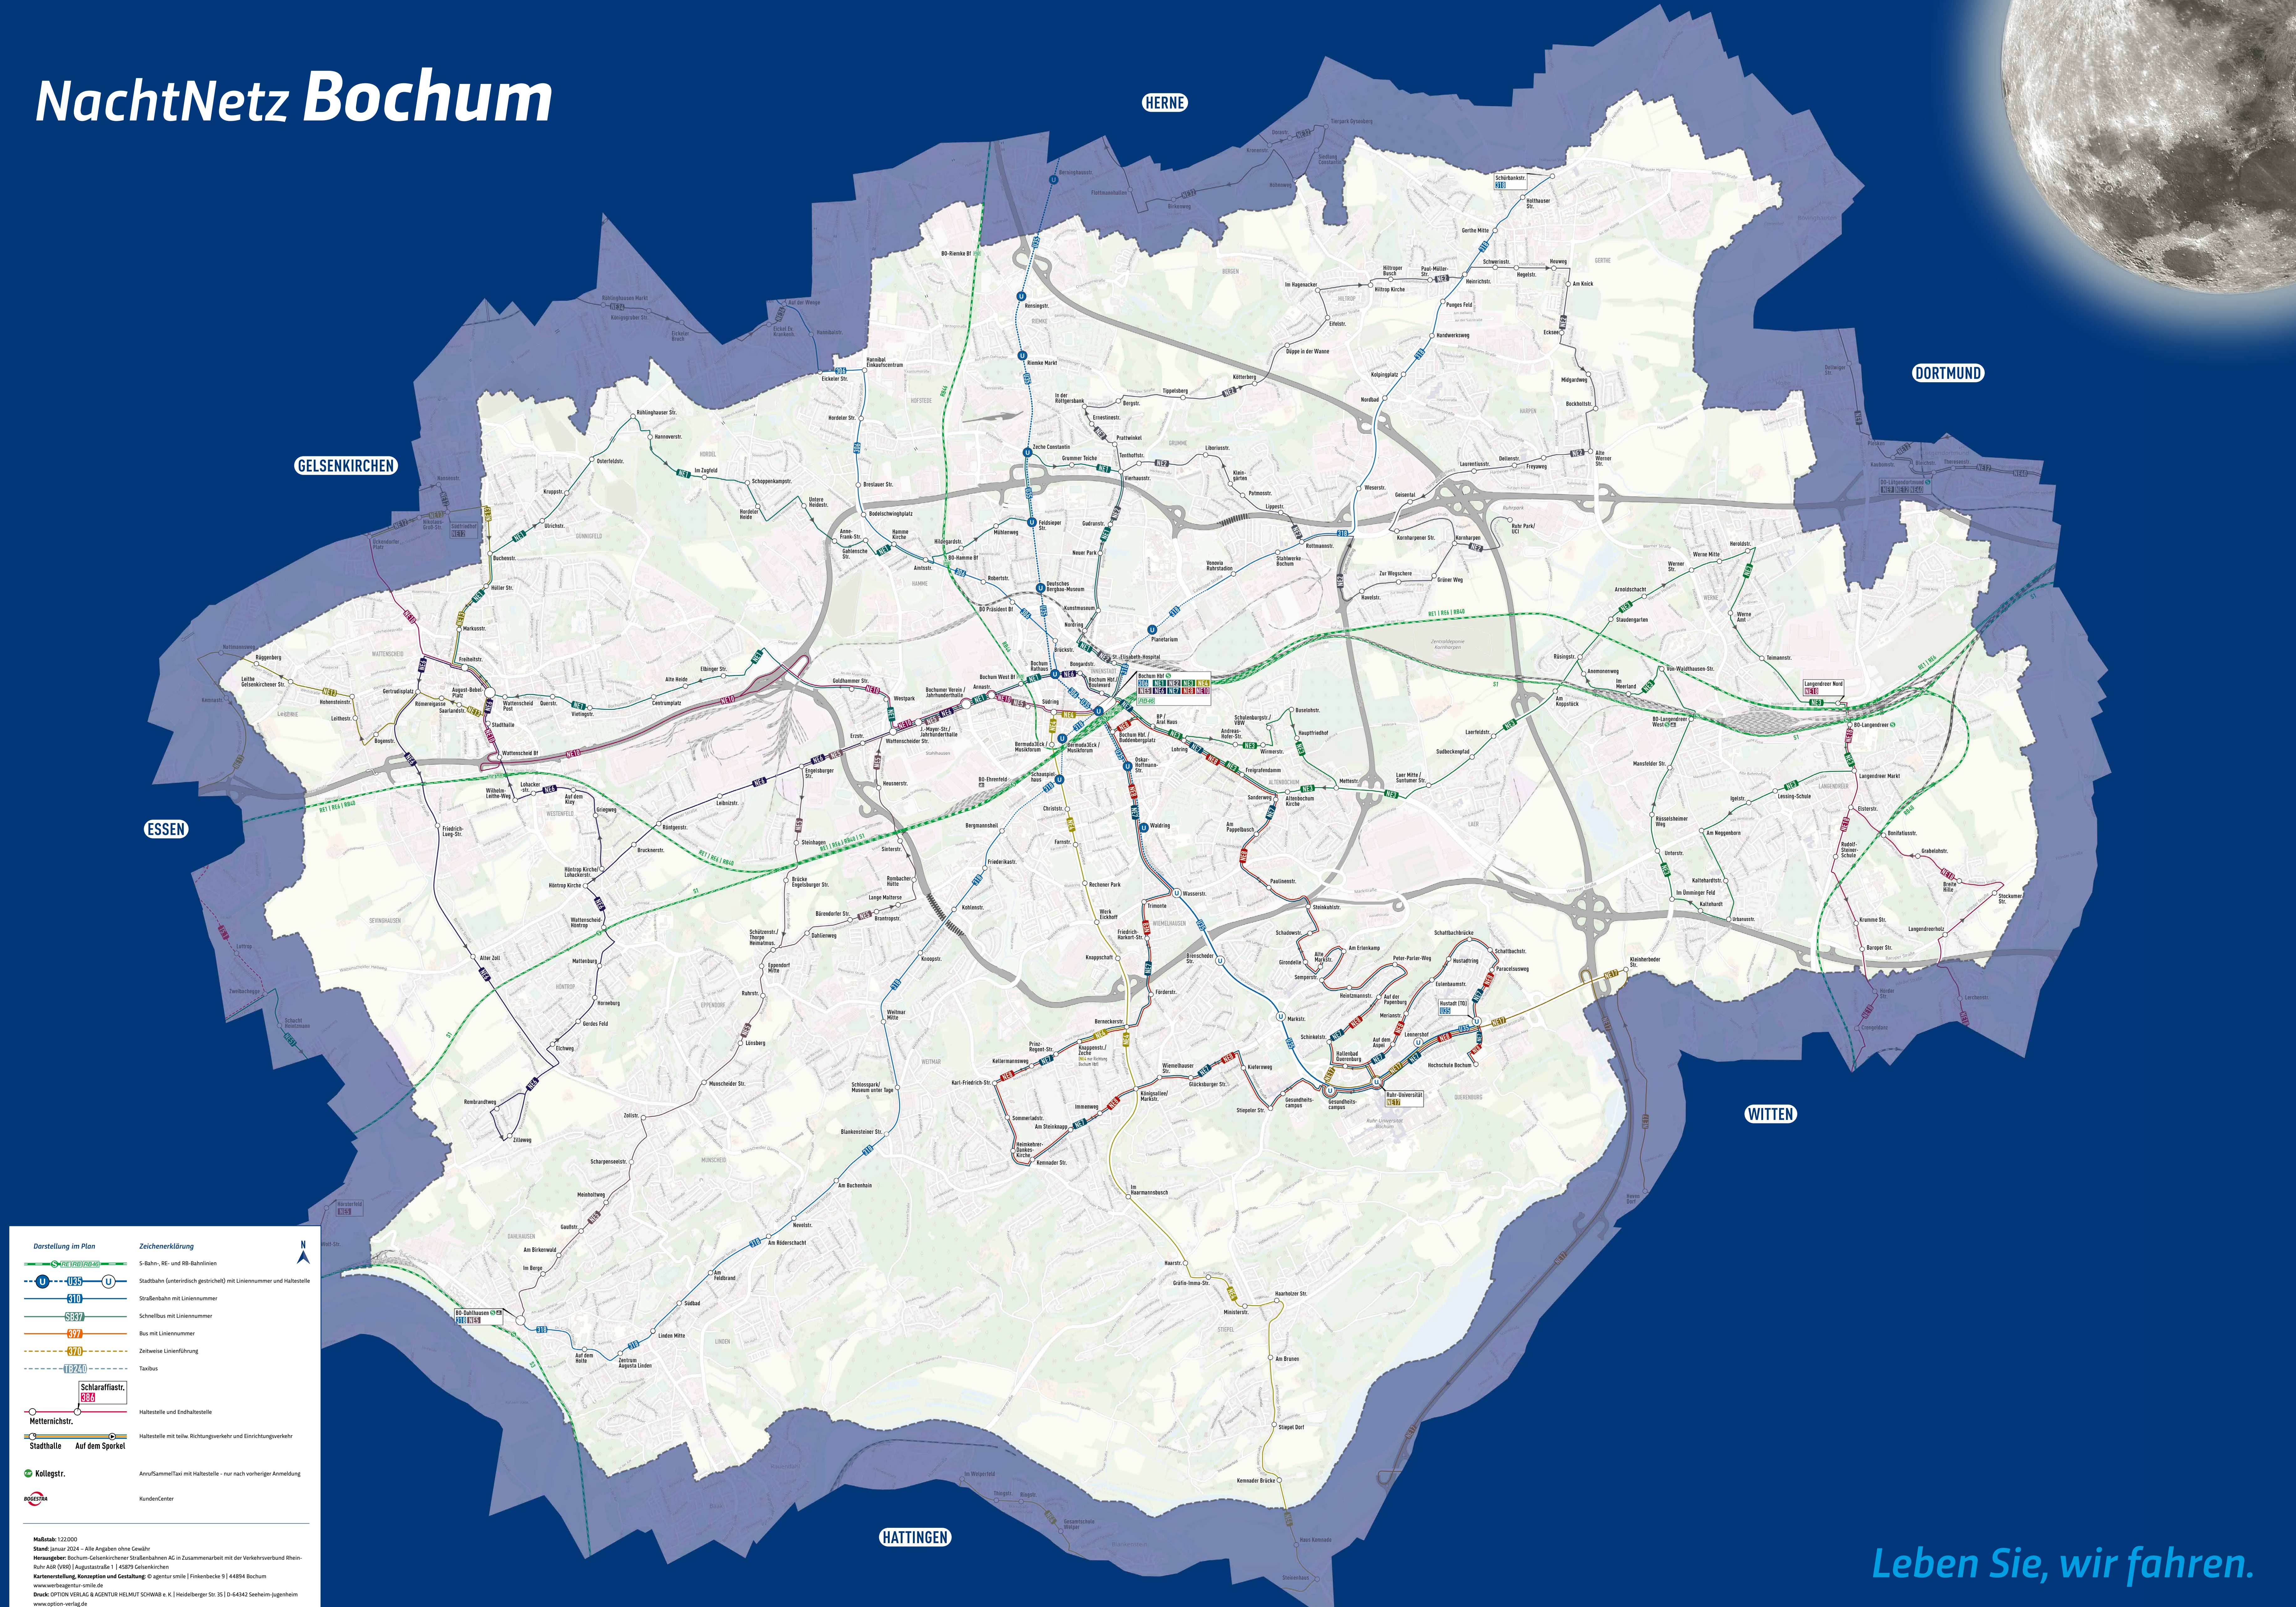

NachtNetz Bochum

Darstellung im Plan

- S-Bahn, RE- und RB-Bahnlinien
- Stadtbahn (unterirdisch gestrichelt) mit Liniennummer und Haltestelle
- Straßenbahn mit Liniennummer
- Schnellbus mit Liniennummer
- Bus mit Liniennummer
- Zeitweise Linienführung
- Taxibus

Zeichenerklärung

- Haltestelle und Endhaltestelle
- Metternichstr.
- Haltestelle mit teilw. Richtungsverkehr und Einrichtungsverkehr
- Stadthalle Auf dem Spörkel
- Kollegstr.
- Anrufsammel-Taxi mit Haltestelle - nur nach vorheriger Anmeldung
- KundenCenter

Schlaraffiastr. 8223

Metternichstr.

Stadthalle Auf dem Spörkel

Kollegstr.

Anrufsammel-Taxi mit Haltestelle - nur nach vorheriger Anmeldung

KundenCenter

Leben Sie, wir fahren.