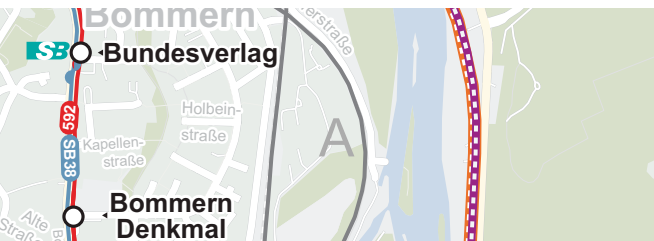

Hagen/Herdecke

- Straßenbahn
- Bus
- Schnellbus
- Regionalbahn
- RegionalExpress
- S-Bahn

- Haltestelle
- Haltestelle (nur in Pfeilrichtung)
- SB Haltestelle
- Verkehrsabstelle
- Anruf/Sammel-Taxi (AST)

Endhaltestelle
Liniennummer
Linienname

500 m 1 km 1,5 km 2 km

© 2018 VWR Verkehrsgesellschaft Hagen/Herdecke AG
© 2018 HST Hagen/Herdecke Straßenbahn AG
© 2018 DB Fernverkehr AG
© 2018 DB Regio AG
© 2018 Deutsche Bahn AG
© 2018 VWR Verkehrsgesellschaft Hagen/Herdecke AG