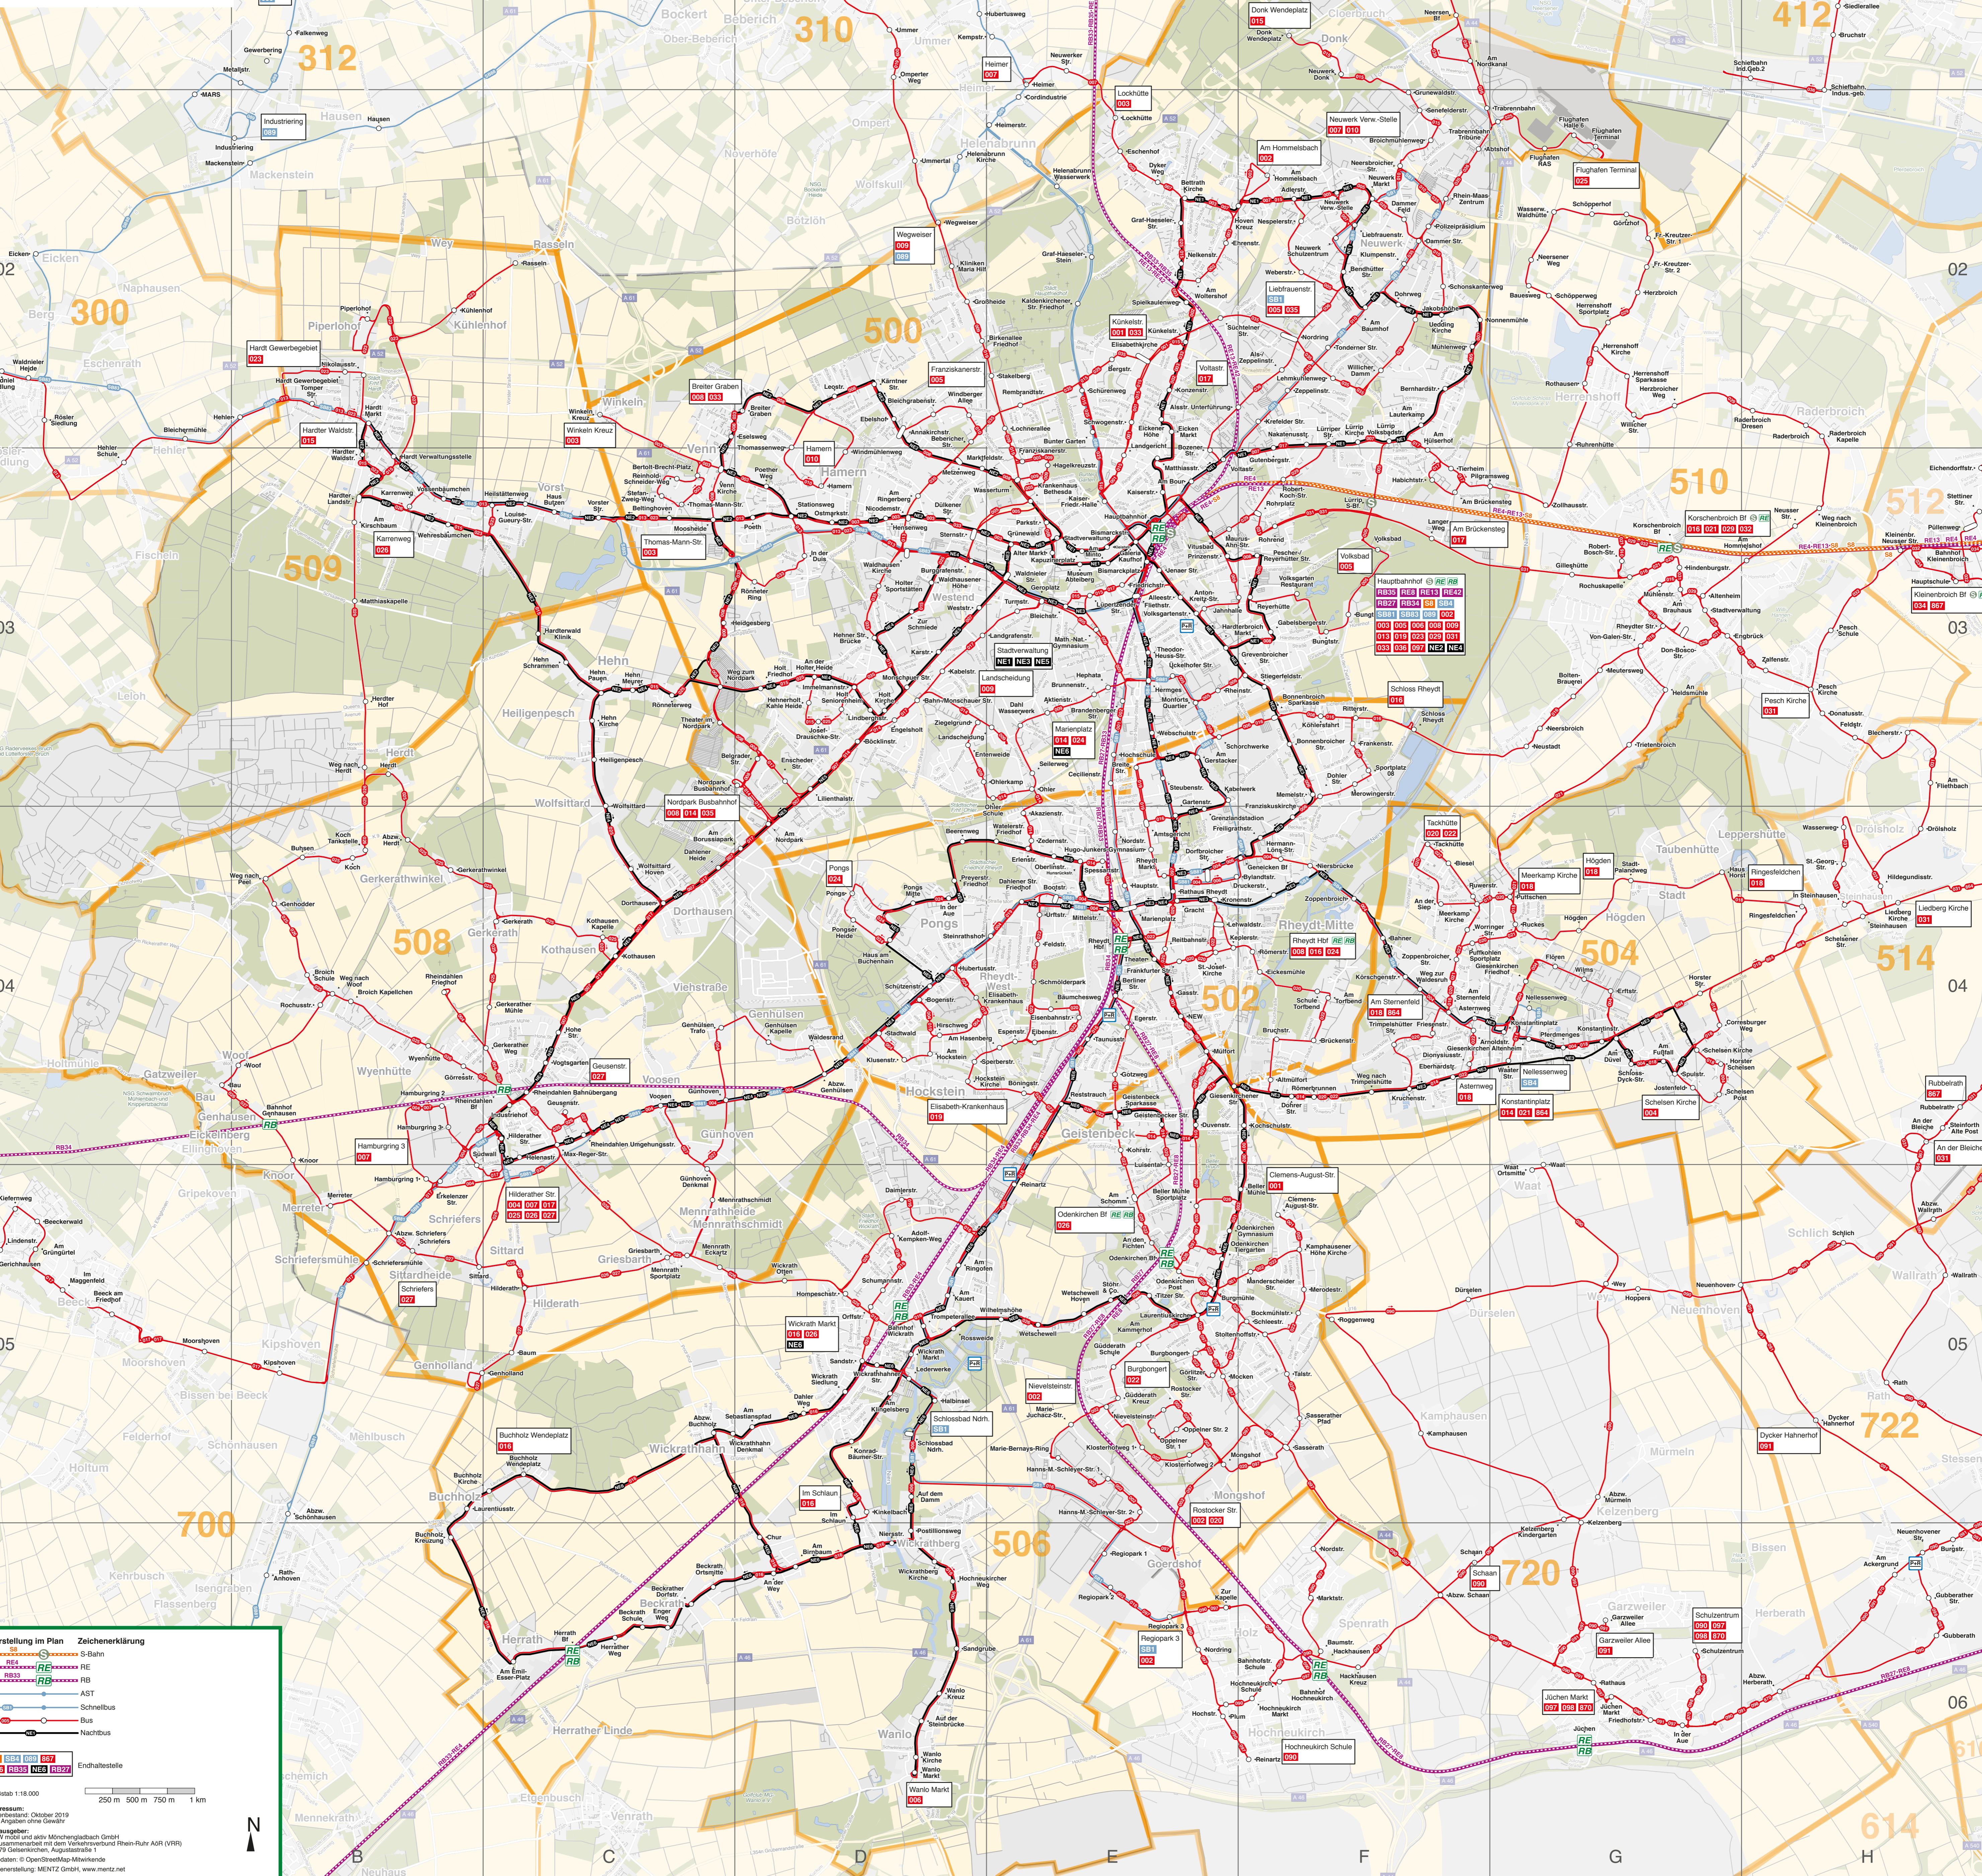

- YoungTicket/PLUS
- Schülerkarte
- Semesterticket
- GroßkundenAbo
- NEW MiBus
- Fahrpläne
- Ticket2Go
- 24-Stunden-Ticket
- Stationshülle
- Chipskarte
- Schwarzfahrer
- Funkbus
- VPS
- Schwarznummer

Mönchengladbach/Jüchen/
Korschenbroich

Darstellung im Plan   **Zeichenerklärung**

- S-Bahn
- RE
- RB
- AST
- Schnellbus
- Bus
- Nachtbus

Endhaltestelle

Maßstab: 1:18.000
Ingenieur: Datenbestand: Oktober 2019
Alle Angaben ohne Gewähr
Herausgeber: NEW mobil und alle Mönchengladbach GmbH
© Copyright 2019 Mönchengladbach GmbH
Grafik: © OpenStreetMap-Mitglieder
Kartenherstellung: MENTZ GmbH, www.mentz.net