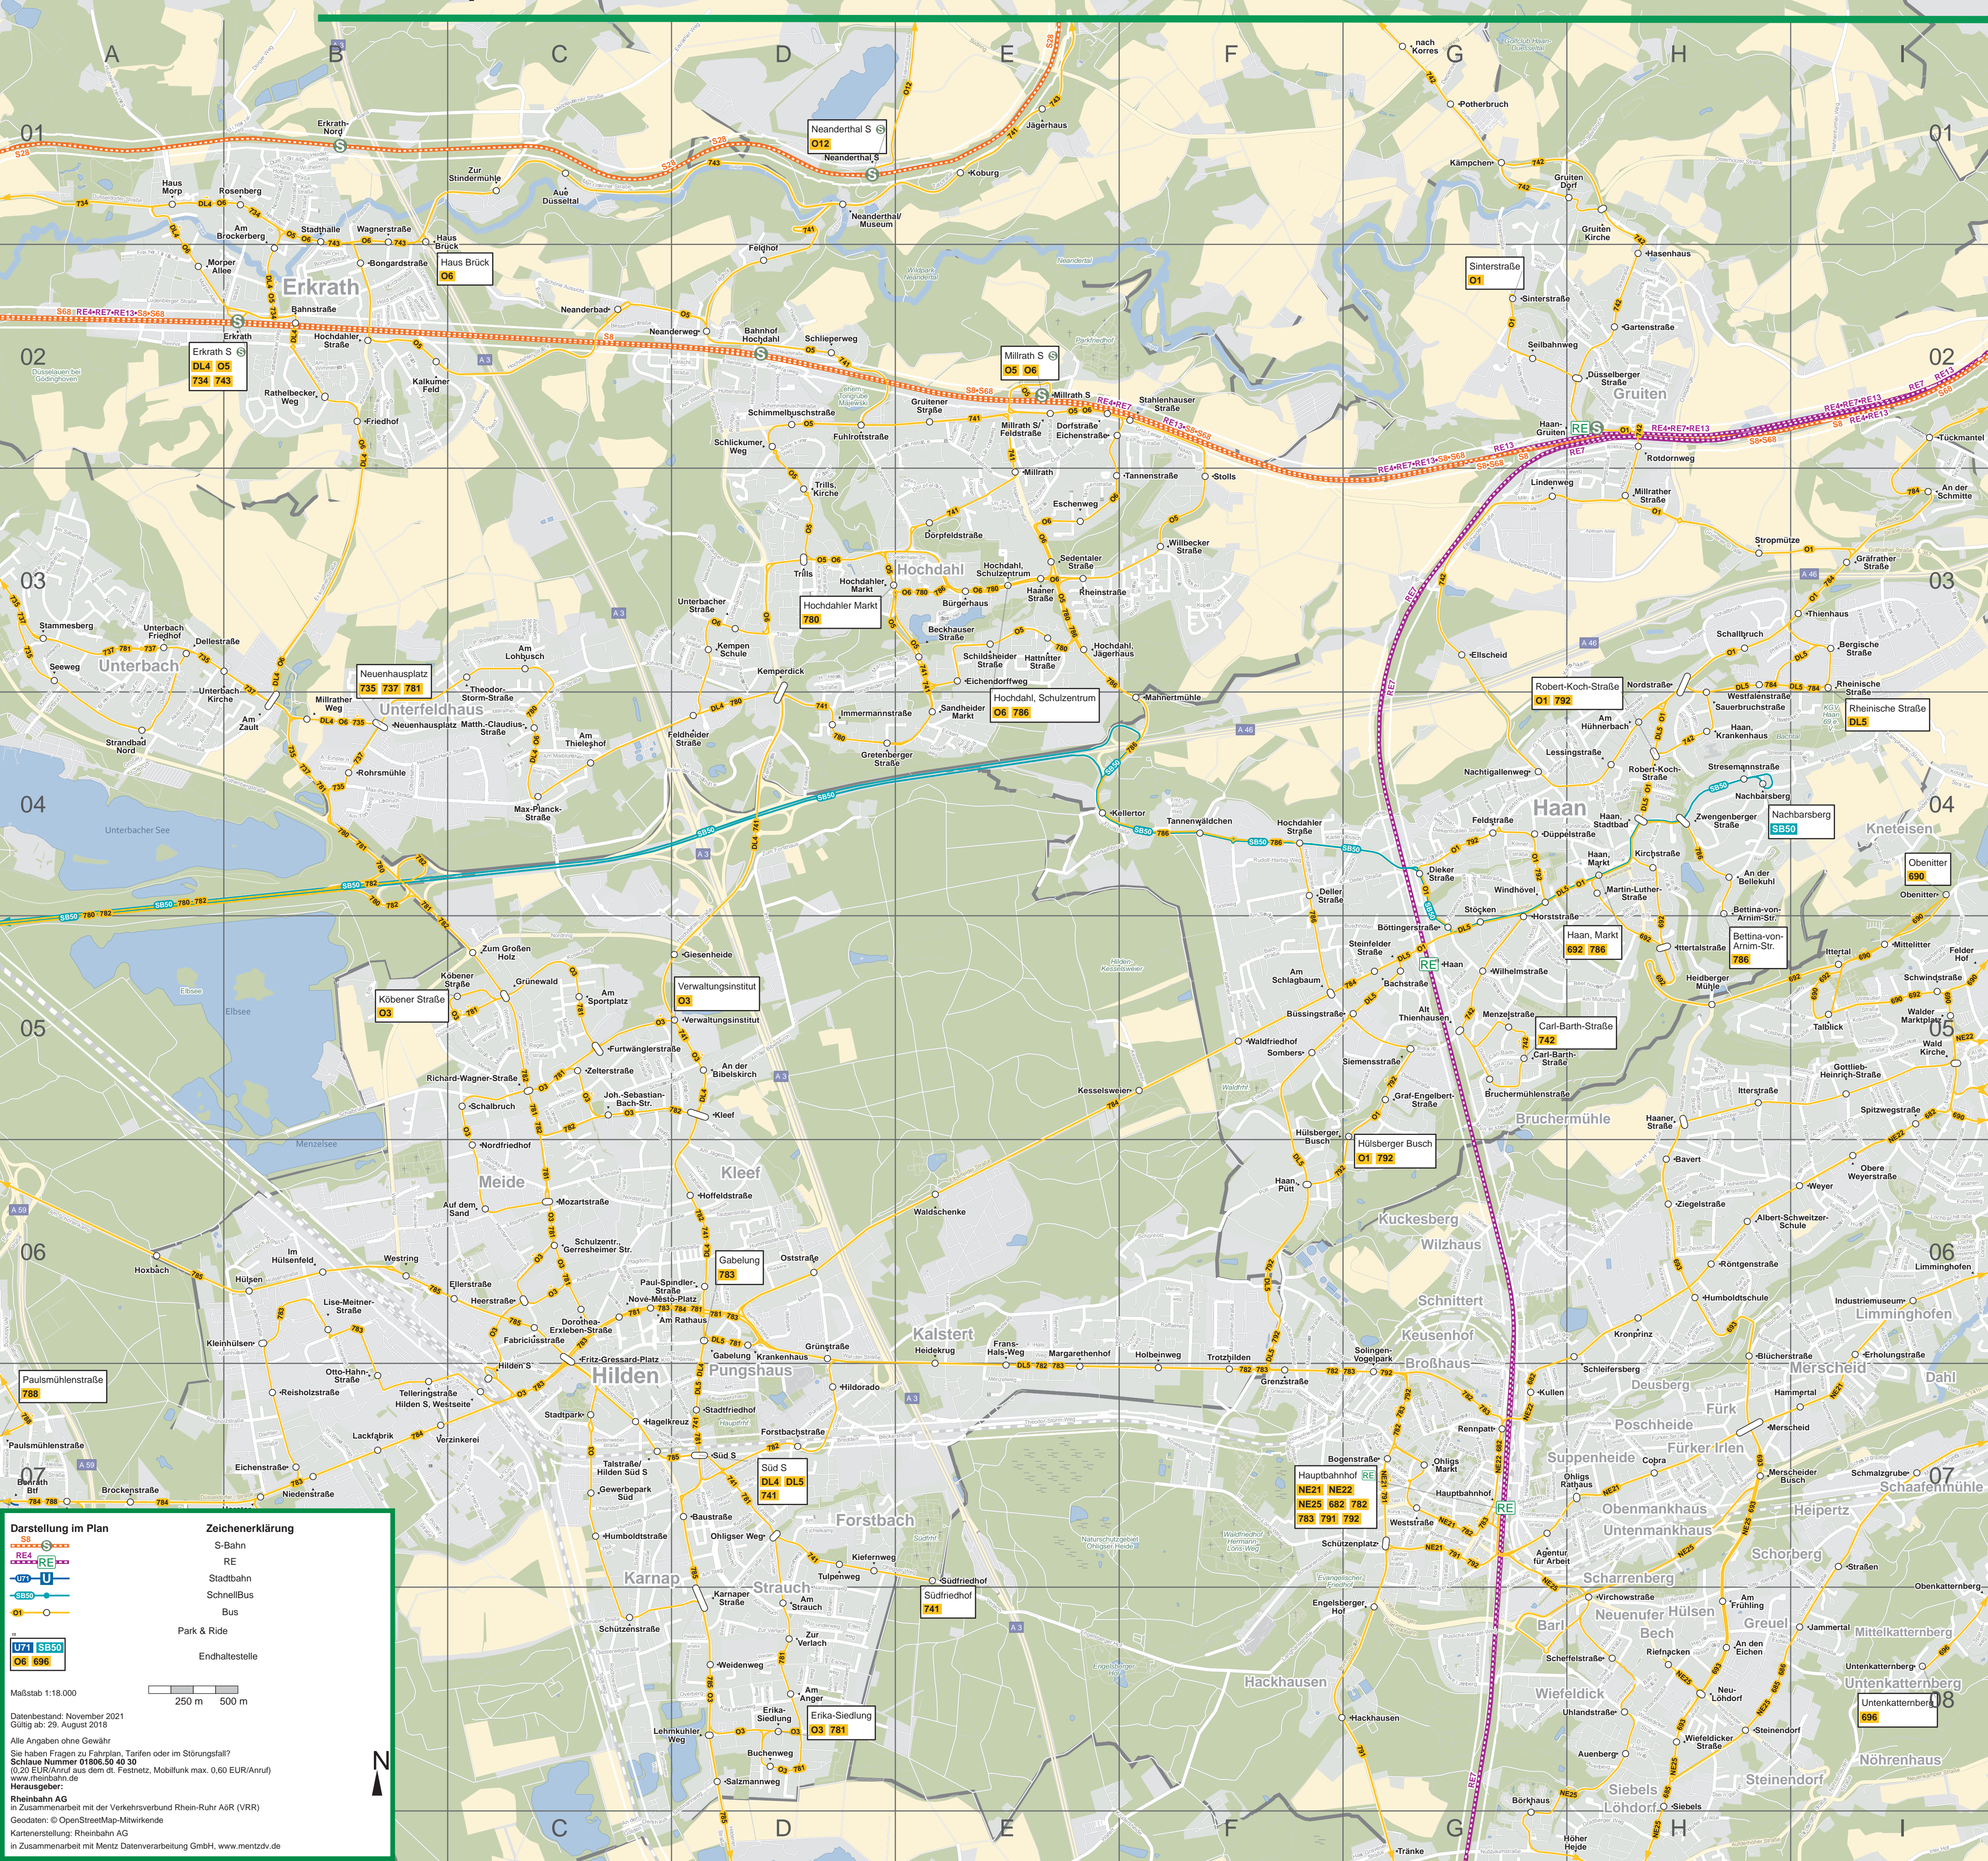

Linienplan Erkrath/Haan/Hilden

Darstellung im Plan

- S-Bahn
- RE
- Stadtbahn
- SchnellBus
- Bus
- Park & Ride
- Endhaltestelle

Zeichenerklärung

- S-Bahn
- RE
- Stadtbahn
- SchnellBus
- Bus
- Park & Ride
- Endhaltestelle

Maßstab 1:18.000

Datenbestand: November 2021
 Gültig ab: 29. August 2018

Alle Angaben ohne Gewähr
 Sie haben Fragen zu Fahrplan, Tarifen oder im Störfall?
 Schläue Nummer 01806 50 40 30
 (0,20 EUR/Anruf aus dem dt. Festnetz, Mobilfunk max. 0,60 EUR/Anruf)
 www.rheinbahn.de