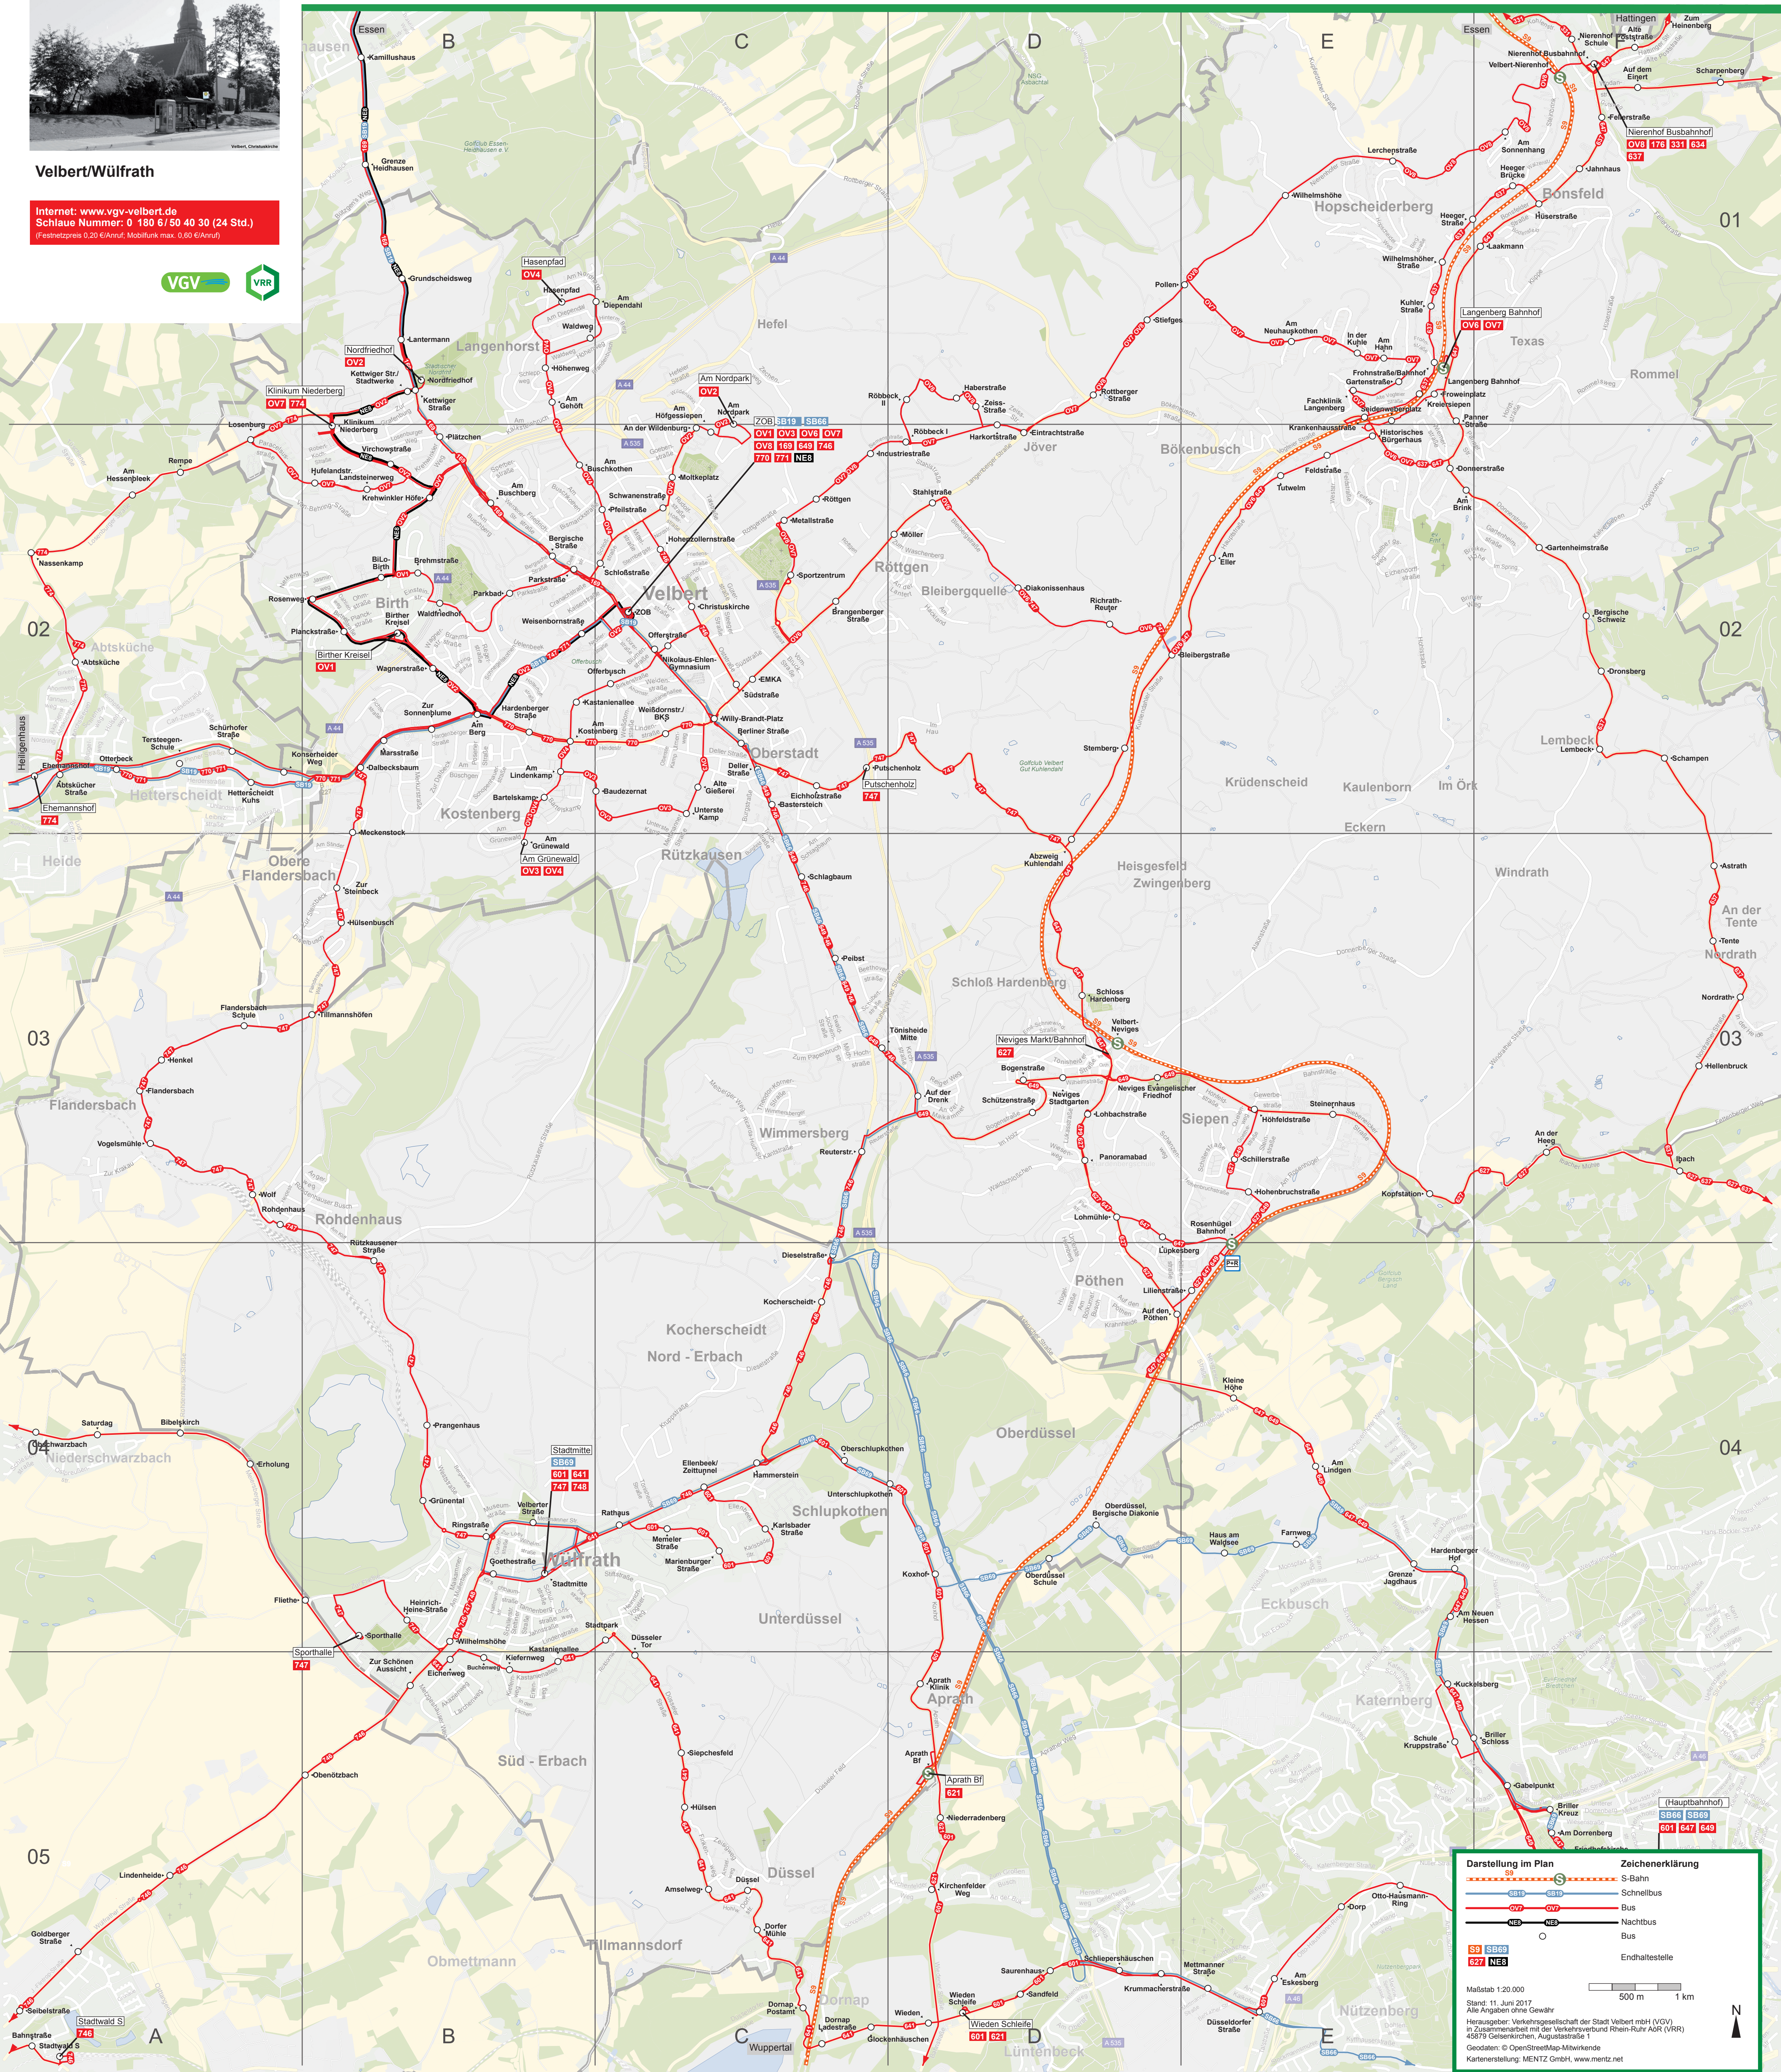

# Linienplan 2017

Stand: Juni 2017

Velbert/Wülfrath

Internet: [www.vgy-velbert.de](http://www.vgy-velbert.de)  
Schlaue Nummer: 0 180 6 50 40 30 (24 Std.)  
(Festnetzpreis 0,20 €/Anruf, Mobilfunk max. 0,80 €/Anruf)

# Linienplan Velbert/Wülfrath

Darstellung im Plan		Zeichenerklärung	
	S-Bahn		S-Bahn
	Schnellbus		Bus
	Bus		Nachtbus
	Nachtbus		Bus
	Endhaltestelle		

Maßstab 1:20.000  
Stand: 11. Juni 2017  
Alle Angaben ohne Gewähr  
Herausgeber: Verkehrsgesellschaft der Stadt Velbert mbH (VGV)  
in Zusammenarbeit mit der Verkehrsverbund Rhein-Ruhr AGK (VRR)  
45879 Gelsenkirchen, Augustastr. 1  
Geodaten: © OpenStreetMap-Mitwirkende  
Kartenherstellung: MENTZ GmbH, www.mentz.net