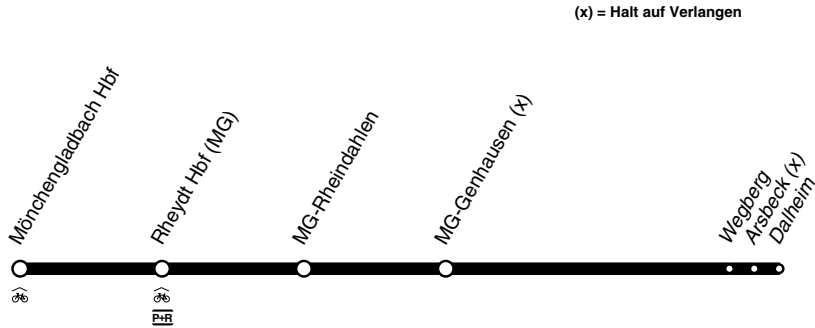

RB **RB34**

Schwalm-Nette - Bahn

DB-Kursbuchstrecke: 487

Anschlüsse siehe Haltestellenverzeichnis/Linienplan
Fahrradmitnahme begrenzt möglich

RB34
VIAS

Mönchengladbach - Rheydt -
MG-Genhausen - Dalheim
und zurück

RB
RB34

RB **RB34**

montags bis freitags

Haltestellen		Abfahrtszeiten																	
MG Hbf /Europaplatz	ab	5.31	6.31	7.31	8.31	9.31	10.31	11.31	12.31	13.31	14.31	15.31	16.31	17.31	18.31	19.31	20.31	22.31	
MG Rheydt Hbf		35	35	35	35	35	35	35	35	35	35	35	35	35	35	35	35	35	
Mönchengl. Rheindahlen Bf DB		42	42	42	42	42	42	42	42	42	42	42	42	42	42	42	42	42	
Mönchengladbach Genhausen		5.44	6.44	7.44	8.44	9.44	10.44	11.44	12.44	13.44	14.44	15.44	16.44	17.44	18.44	19.44	20.44	22.44	
<i>Wegberg Bahnhof</i>		5.48	6.48	7.48	8.48	9.48	10.48	11.48	12.48	13.48	14.48	15.48	16.48	17.48	18.48	19.48	20.48	22.48	
<i>Arsbeck Bf (x)</i>		52	52	52	52	52	52	52	52	52	52	52	52	52	52	52	52	52	
<i>Wegberg Dalheim Bf</i>	an	5.55	6.55	7.55	8.55	9.55	10.55	11.55	12.55	13.55	14.55	15.55	16.55	17.55	18.55	19.55	20.55	22.55	

(x) = Halt auf Verlangen

RB **RB34**

samstags

sonn- und feiertags

Haltestellen		Abfahrtszeiten																	
MG Hbf /Europaplatz	ab	7.31	9.31	11.31	13.31	15.31	17.31	19.31	22.31	9.31	11.31	13.31	15.31	17.31	19.31	22.31			
MG Rheydt Hbf		35	35	35	35	35	35	35	35	35	35	35	35	35	35	35			
Mönchengl. Rheindahlen Bf DB		42	42	42	42	42	42	42	42	42	42	42	42	42	42	42			
Mönchengladbach Genhausen		7.44	9.44	11.44	13.44	15.44	17.44	19.44	22.44	9.44	11.44	13.44	15.44	17.44	19.44	22.44			
<i>Wegberg Bahnhof</i>		7.48	9.48	11.48	13.48	15.48	17.48	19.48	22.48	9.48	11.48	13.48	15.48	17.48	19.48	22.48			
<i>Arsbeck Bf (x)</i>		52	52	52	52	52	52	52	52	52	52	52	52	52	52	52			
<i>Wegberg Dalheim Bf</i>	an	7.55	9.55	11.55	13.55	15.55	17.55	19.55	22.55	9.55	11.55	13.55	15.55	17.55	19.55	22.55			

(x) = Halt auf Verlangen

RB34**VIAS**Dalheim - MG-Genhausen -
Rheydt - Mönchengladbach**RB34****RB**