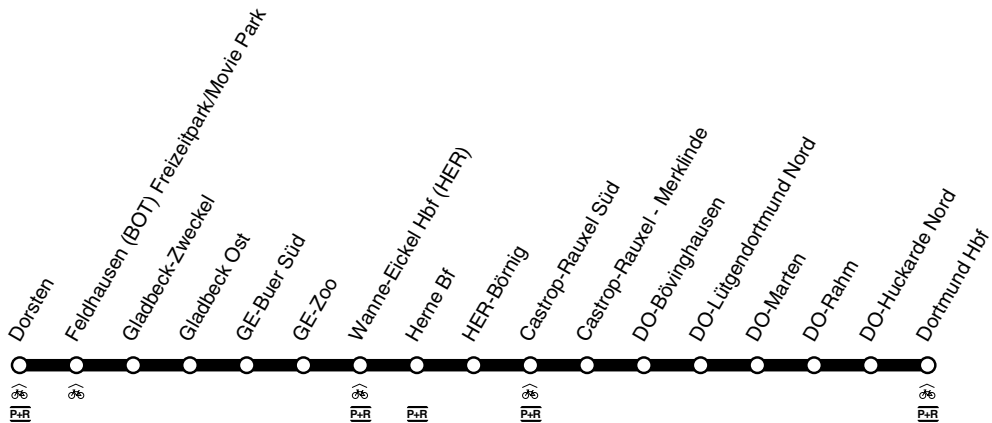

RB **RB43**

Emschertal - Bahn

DB-Kursbuchstrecke: 426

und zurück

Anschlüsse siehe Haltestellenverzeichnis/Linienplan
Fahrradmitnahme begrenzt möglich

DB
RB43

Dorsten - Wanne-Eickel - Herne -
Castrop-Rauxel Süd - Dortmund
und zurück

RB
RB43

Haltestellen		Abfahrtszeiten											
Dorsten Bf	ab	5.06	6.06	7.06	20.06	21.06	6.06	20.06	21.06	8.06	20.06	21.06	21.06
BOT Feldhausen Bf		11	11	11	11	11	11	11	11	11	11	11	11
Gladbeck-Zweckel Bf		14	14	14	14	14	14	14	14	14	14	14	14
Gladbeck Ost Bf		17	17	17	17	17	17	17	17	17	17	17	17
Gelsenkirchen Buer Süd Bf		21	21	21	21	21	21	21	21	21	21	21	21
GF-Zoo		28	28	28	28	28	28	28	28	28	28	28	28
Wanne-Eickel Hbf	an	5.36	6.36	7.36	20.36	21.36	6.36	20.36	21.36	8.36	20.36	21.36	21.36
Wanne-Eickel Hbf	ab	4.41	5.41	6.41	7.41	alle	20.41	21.39	5.41	6.41	alle	20.41	21.39
Herne (Bstg 6)	ab	4.47	5.47	6.47	7.47	60	20.47	21.46	5.47	6.47	60	20.47	21.46
HER-Börnig (Bstg 3)		53	53	53	53	Min.	53	53	53	53	Min.	53	53
Castrop-Rauxel-Süd (Bstg 02)		57	57	57	57		57	57	57	57		57	57
Castrop-Rauxel-Merklinde		5.01	6.01	7.01	8.01		21.01	22.00	6.01	7.01		21.01	22.00
DO-Bövinghausen		03	03	03	03		03	03	03	03		03	03
DO-Lütgendortmund Nord		05	05	05	05		05	05	05	05		05	05
DO-Marten		09	09	09	09		09	08	09	09		09	08
DO-Rahm		12	12	12	12		12	12	12	12		12	12
DO-Huckarde Nord		15	15	14	15		15	15	15	15		15	15
Dortmund Hbf	an	5.20	6.20	7.20	8.20		21.20	22.20	6.20	7.20		21.20	22.20

RB43Dortmund - Castrop-Rauxel Süd -
Herne - Wanne-Eickel - Dorsten**RB43****RB**