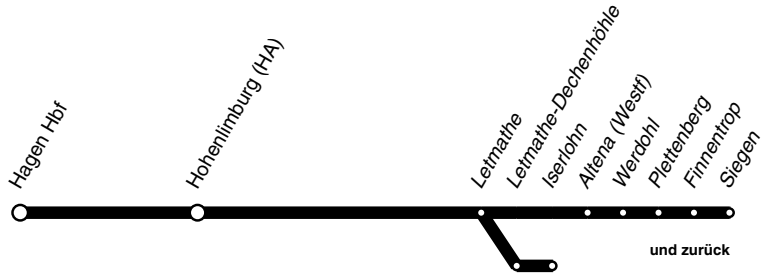

RB **RB91**

Ruhr-Sieg - Bahn

DB-Kursbuchstrecke: 440

Zugteilung in Letmathe Richtung Iserlohn und Siegen

Anschlüsse siehe Haltestellenverzeichnis/Linienplan
Fahrradmitnahme begrenzt möglich

RB91
VIAS

Hagen - Hohenlimburg -
Letmathe - Iserlohn/Finnentrop - Siegen
und zurück

RB91
RB

Haltestellen		Abfahrtszeiten													
Hagen Hauptbahnhof ab	0.33	5.42	6.42	7.42	8.42	9.42	10.42	11.42	12.42						
Hagen Hohenlimburg Bf	0.44	5.53	6.53	7.53	8.53	9.53	10.53	11.53	12.53						
Letmathe Bf an	0.48	5.57	6.57	7.57	8.57	9.57	10.57	11.57	12.57						
Letmathe Bf ab	0.49	6.00	6.04	7.04	8.00	8.04	9.00	9.04	10.00	10.04	11.00	11.04	12.00	12.04	13.00
Letmathe-Dechenhöhle	52		06		06		06		06		06		06		06
Iserlohn Bf	0.56		6.11		7.11		8.11		9.11		10.11		11.11		12.11
Altena (Westf) Bf		6.08		7.08		8.08		9.08		10.08		11.08		12.08	13.08
Werdohl Bf		16		16		16		16		16		16		16	16
Plettenberg Bf		23		23		23		23		23		23		23	23
Finnentrop Bf	5.31	33		33		33		33		33		33		33	33
LenneStadt Grevenbrück Bf	35	37		37		37		37		37		37		37	37
LenneStadt-Meggen	40	42		42		42		42		42		42		42	42
LenneStadt-Altenhundem	43	45		45		45		45		45		45		45	45
Kirchhundem	46	48		48		48		48		48		48		48	48
Welschen Ennest Bf	54	56		56		56		56		56		56		56	56
Kreuztal-Littfeld Bf	58	7.00		8.00		9.00		10.00		11.00		12.00		13.00	14.00
Kreuztal-Eichen Bf	6.02	04		04		04		04		04		04		04	04
Kreuztal (Bstg 2)	05	08		08		08		08		08		08		08	08
Siegen-Geisweid Bf	10	12		12		12		12		12		12		12	12
Siegen-Weidenau	13	15		15		15		15		15		15		15	15
Siegen Hbf an	6.19	7.19		8.19		9.19		10.19		11.19		12.19		13.19	14.19