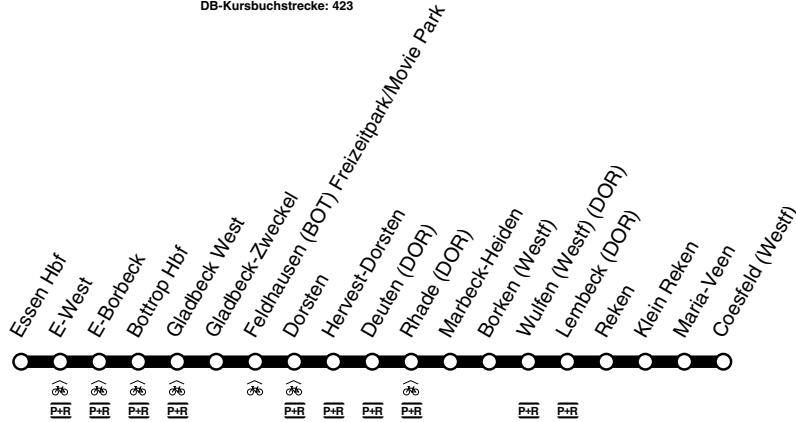

RE RE14

Emscher-Münsterland-Express

DB-Kursbuchstrecke: 423

und zurück

Zugteilung in Dorsten Richtung Borken und Coesfeld

Anschlüsse siehe Haltestellenverzeichnis/Linienplan
Fahrradmitnahme begrenzt möglich

RE14

Rheinlandbahn
im Auftrag von DB Fernverkehr

Essen - Bottrop - Dorsten - Borken - Reken - Coesfeld
und zurück

RE14

RE

RE **RE14**

montags bis freitags

Haltestellen		Abfahrtszeiten														
<i>Coesfeld Bf</i>	ab	5.10			6.10				7.10					16.10		18.10
Maria-Veen Bf		21			21				21					21		21
Reken Bf		29			29				29					29		29
Dorsten Lembeck Bf		36			36				36					36		36
Dorsten Wulfen Bf		5.40			6.40				7.40					16.40		18.40
Borken Bf	ab		5.31	6.01		6.31	7.01		7.31					16.31	17.01	
Marbeck-Heiden Bf			5.36	6.06		6.36	7.06		7.36					16.36	17.06	
Dorsten Rhade Bf			5.42	6.16		6.42	7.16		7.42					16.42	17.16	
Dorsten Deuten Bf			47			47			46		usw.			47		usw.
Dorsten Hervest-Dorsten Bf			5.45	51		6.45	51		7.45	51	bis			16.45	51	bis
Dorsten Bf	an		5.49	5.54	6.26	6.49	6.54	7.26	7.49	7.54				16.49	16.54	17.26
Dorsten Bf	ab	4.57	5.27	5.57	6.27	6.57	7.27	7.57	8.27			16.27	16.57	17.27		18.57
BOT Feldhausen Bf		5.02	32	6.02	6.02	32	7.02	7.02	32	8.02	8.02	32	32	17.02	17.02	32
Gladbeck-Zweckel Bf		06	36	05	05	36	05	06	36	05	06	36	36	05	06	36
GLA West Bf		10	40	09	09	40	09	10	40	09	10	40	40	09	10	40
Bottrop Hbf	an	5.16	5.46	6.16	6.16	6.46	7.16	7.16	7.46	8.16	8.16	8.46	16.46	17.16	17.16	17.46
Bottrop Hbf	ab	5.17	5.47	6.17	6.17	6.47	7.17	7.17	7.47	8.17	8.17	8.47	16.47	17.17	17.17	17.47
Essen Borbeck Bf		5.24	54	6.23	6.23	54	7.23	7.24	54	8.23	8.24	54	54	17.23	17.24	54
Essen West S			58			58			58			58	58			58
Essen Hbf	an	5.30	6.03	6.30	6.30	7.03	7.30	7.33	8.03	8.30	8.33	9.03	17.03	17.30	17.33	18.03