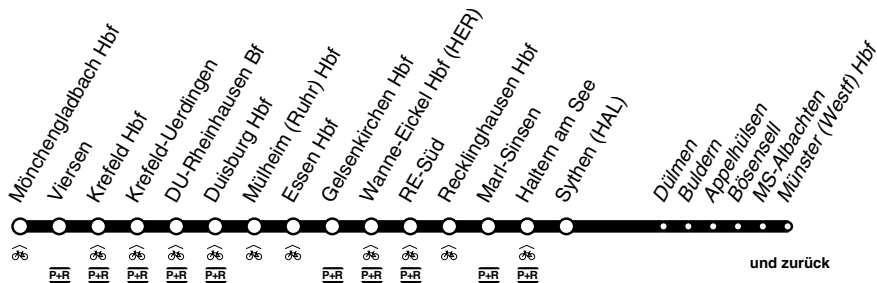

RE **RE42**

Niers-Haard - Express

DB-Kursbuchstrecke: 425

Anschlüsse siehe Haltestellenverzeichnis/Linienplan
Fahrradmitnahme begrenzt möglich

DB
RE42
Mönchengladbach - Viersen - Krefeld -
Duisburg - Essen - Gelsenkirchen -
Recklinghausen - Haltern - Münster
und zurück

RE
RE42

RE **RE42**

montags bis freitags

Haltestellen		Abfahrtszeiten															
Mönchengladbach Hbf					5.22		6.22		7.22		19.22	20.22	22.22				
Viersen Bahnhof (Bstg 1)					31		31		31		31	31	31				
Krefeld Hbf					41		41		41		41	42	42				
KR-Uerdingen					48		48		48		48	48	48				
Rheinhausen					53		53		53		53	53	53				
Duisburg Hbf	an				6.00		7.00		8.00		20.00	21.00	23.00				
Duisburg Hbf	ab				6.02		7.02		8.02		20.02	21.02	23.02				
Mülheim Hauptbahnhof					09		09		09		09	09	09				
Essen Hbf	an				6.15		7.15		8.15		20.15	21.16	23.16				
Essen Hbf	ab	1.46	4.46	5.17	5.46	6.17	6.46	7.17	7.46	8.17	8.46	20.17	20.46	21.17	23.17		
Gelsenkirchen Hbf		55	55	26	55	26	55	26	55	26	55	usw.	26	55	26	usw.	26
Wanne-Eickel Hbf		2.00	5.00	31	6.00	31	7.00	31	8.00	31	9.00	bis	31	21.00	31	bis	31
RE Süd Bf		03	03	35	03	35	03	35	03	35	03		35	03	35		35
Recklinghausen Hbf		09	09	39	09	39	09	39	09	39	09		39	09	39		39
Marl Sinsen Bf		13	13	44	13	44	13	44	13	44	13		44	13	44		44
Haltern am See Bf	an	2.18	5.18	5.49	6.18	6.49	7.18	7.49	8.18	8.49	9.18		20.49	21.18	21.49		23.49
Haltern am See Bf	ab		5.19	5.50	6.19	6.50	7.19	7.50	8.19	8.50	9.19		20.50	21.19			
Haltern am See Sythen Bf			5.23	5.54	6.23	6.54	7.23	7.54	8.23	8.54	9.23		20.54	21.23			
Dülmen		5.28	5.59	6.28	6.59	7.28	7.59	8.28	8.59	9.28		20.59	21.28				
Buldern Bf		32	6.04	32	7.04	32	8.04	32	9.04	32		21.04	32				
Nottuln-Appelhülsen Bf		36	08	36	08	36	08	36	08	36		08	36				
Bösensell Bf		40	11	40	11	40	11	40	11	40		11	40				
Münster-Albachten Bf		43	14	43	14	43	14	43	14	43		14	43				
Münster (Westf)	an	5.50	6.22	6.50	7.22	7.50	8.22	8.50	9.22	9.50		21.22	21.50				