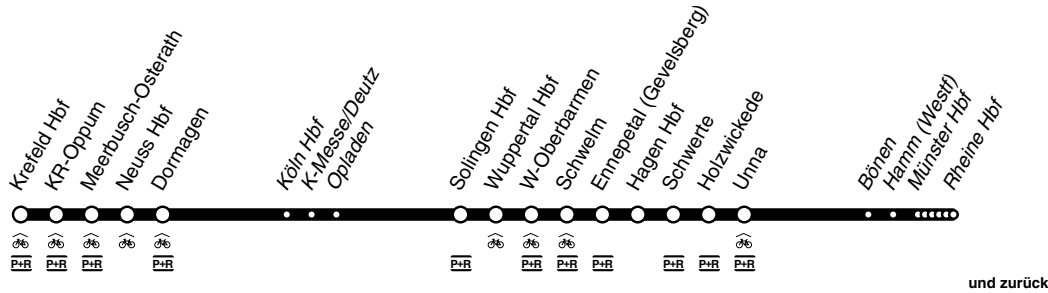

RE **RE7**

Rhein-Münsterland - Express

DB-Kursbuchstrecke: 495, 455, 410

Fahrradmitnahme begrenzt möglich
Anschlüsse siehe Haltestellenverzeichnis/Linienplan

RE7
national
express

Krefeld - Köln - Solingen -
Wuppertal - Hagen - Hamm - Münster - Rheine
RE
und zurück