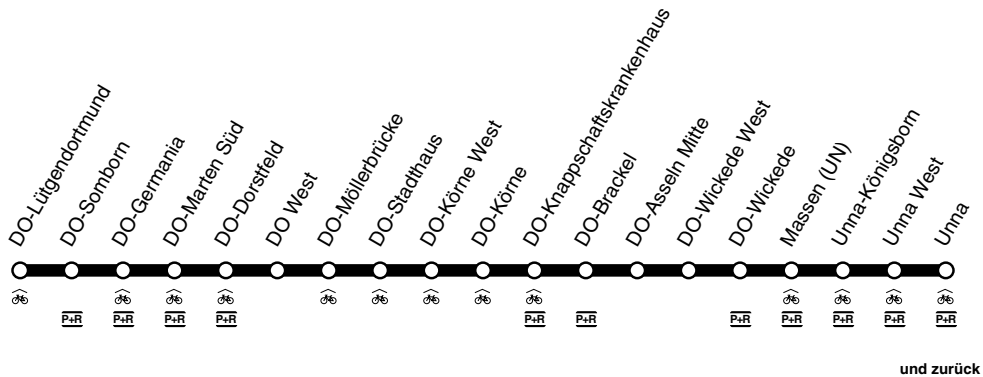

S S4

Anschlüsse siehe Haltestellenverzeichnis/Linienplan
Fahrradbeförderung ganztägig

S4 **DB** DO-Lütgendortmund - DO-Dorstfeld -
DO-Stadthaus - Unna
und zurück

S4 **S**

montags bis freitags

Haltestellen		Abfahrtszeiten													
Dortmund Lütgendortmund ab	0.26	4.56	5.26	7.56	8.11	8.26	12.56	13.26	13.56	18.26	18.56				
Dortmund Somborn	28	58	28	58	13	28	58	28	58	28	58				
Dortmund Germania	31	5.01	31	8.01	16	31	13.01	31	14.01	31	19.01				
Dortmund Marten Süd	34	04	34	04	19	34	04	34	04	34	04				
DO-Dorstfeld an	0.37	5.07	5.37	8.07	8.22	8.37	13.07	13.37	14.07	18.37	19.07				
DO-Dorstfeld ab	4.42	5.12	5.42	8.12	8.27	8.42	13.12	13.27	13.42	13.57	14.12	18.42 19.12			
Dortmund West	44	14	44	14	29	44	14	29	44	59	14	44 14			
Dortmund Möllerbrücke	46	16	46	alle	16	31	46	16	31	46	14.01	16	alle	46 16	
Dortmund Stadthaus	49	18	48	15	18	33	48	18	33	48	03	18	15	48 18	
Dortmund Körne West	52	22	52	Min.	22	37	52	alle	22	37	52	07	22	Min.	52 22
Dortmund Körne	54	24	54		24	39	54	30	24	39	54	09	24		54 24
DO-Knappschaftskrankenhaus	56	26	56		26	41	56	Min.	26	41	56	11	26		56 26
Dortmund Brackel	58	28	58		28	43	58		28	43	58	13	28		58 28
Dortmund Asseln Mitte	5.01	31	6.01		31	46	9.01		31	46	14.01	16	31		19.01 31
Dortmund Wickede West	03	33	03		33	48	03		33	48	03	18	33		03 33
Dortmund Wickede	06	36	06		36	51	06		36	51	06	21	36		06 36
Unna Massen S	09	39	09		39	54	09		39	54	09	24	39		09 39
Unna Königsborn S an	5.12	5.42	6.12		8.42	8.57	9.12		13.42	13.57	14.12	14.27	14.42		19.12 19.42
Unna Königsborn S ab	5.17	5.47	6.17	alle	8.47		9.17		13.47		14.17		14.47	alle	19.17 19.47
Unna West S	20	50	20	30	50		20		50		20		50	30	20 50
Unna an	5.22	5.52	6.22	Min.	8.52		9.22		13.52		14.22		14.52	Min.	19.22 19.52