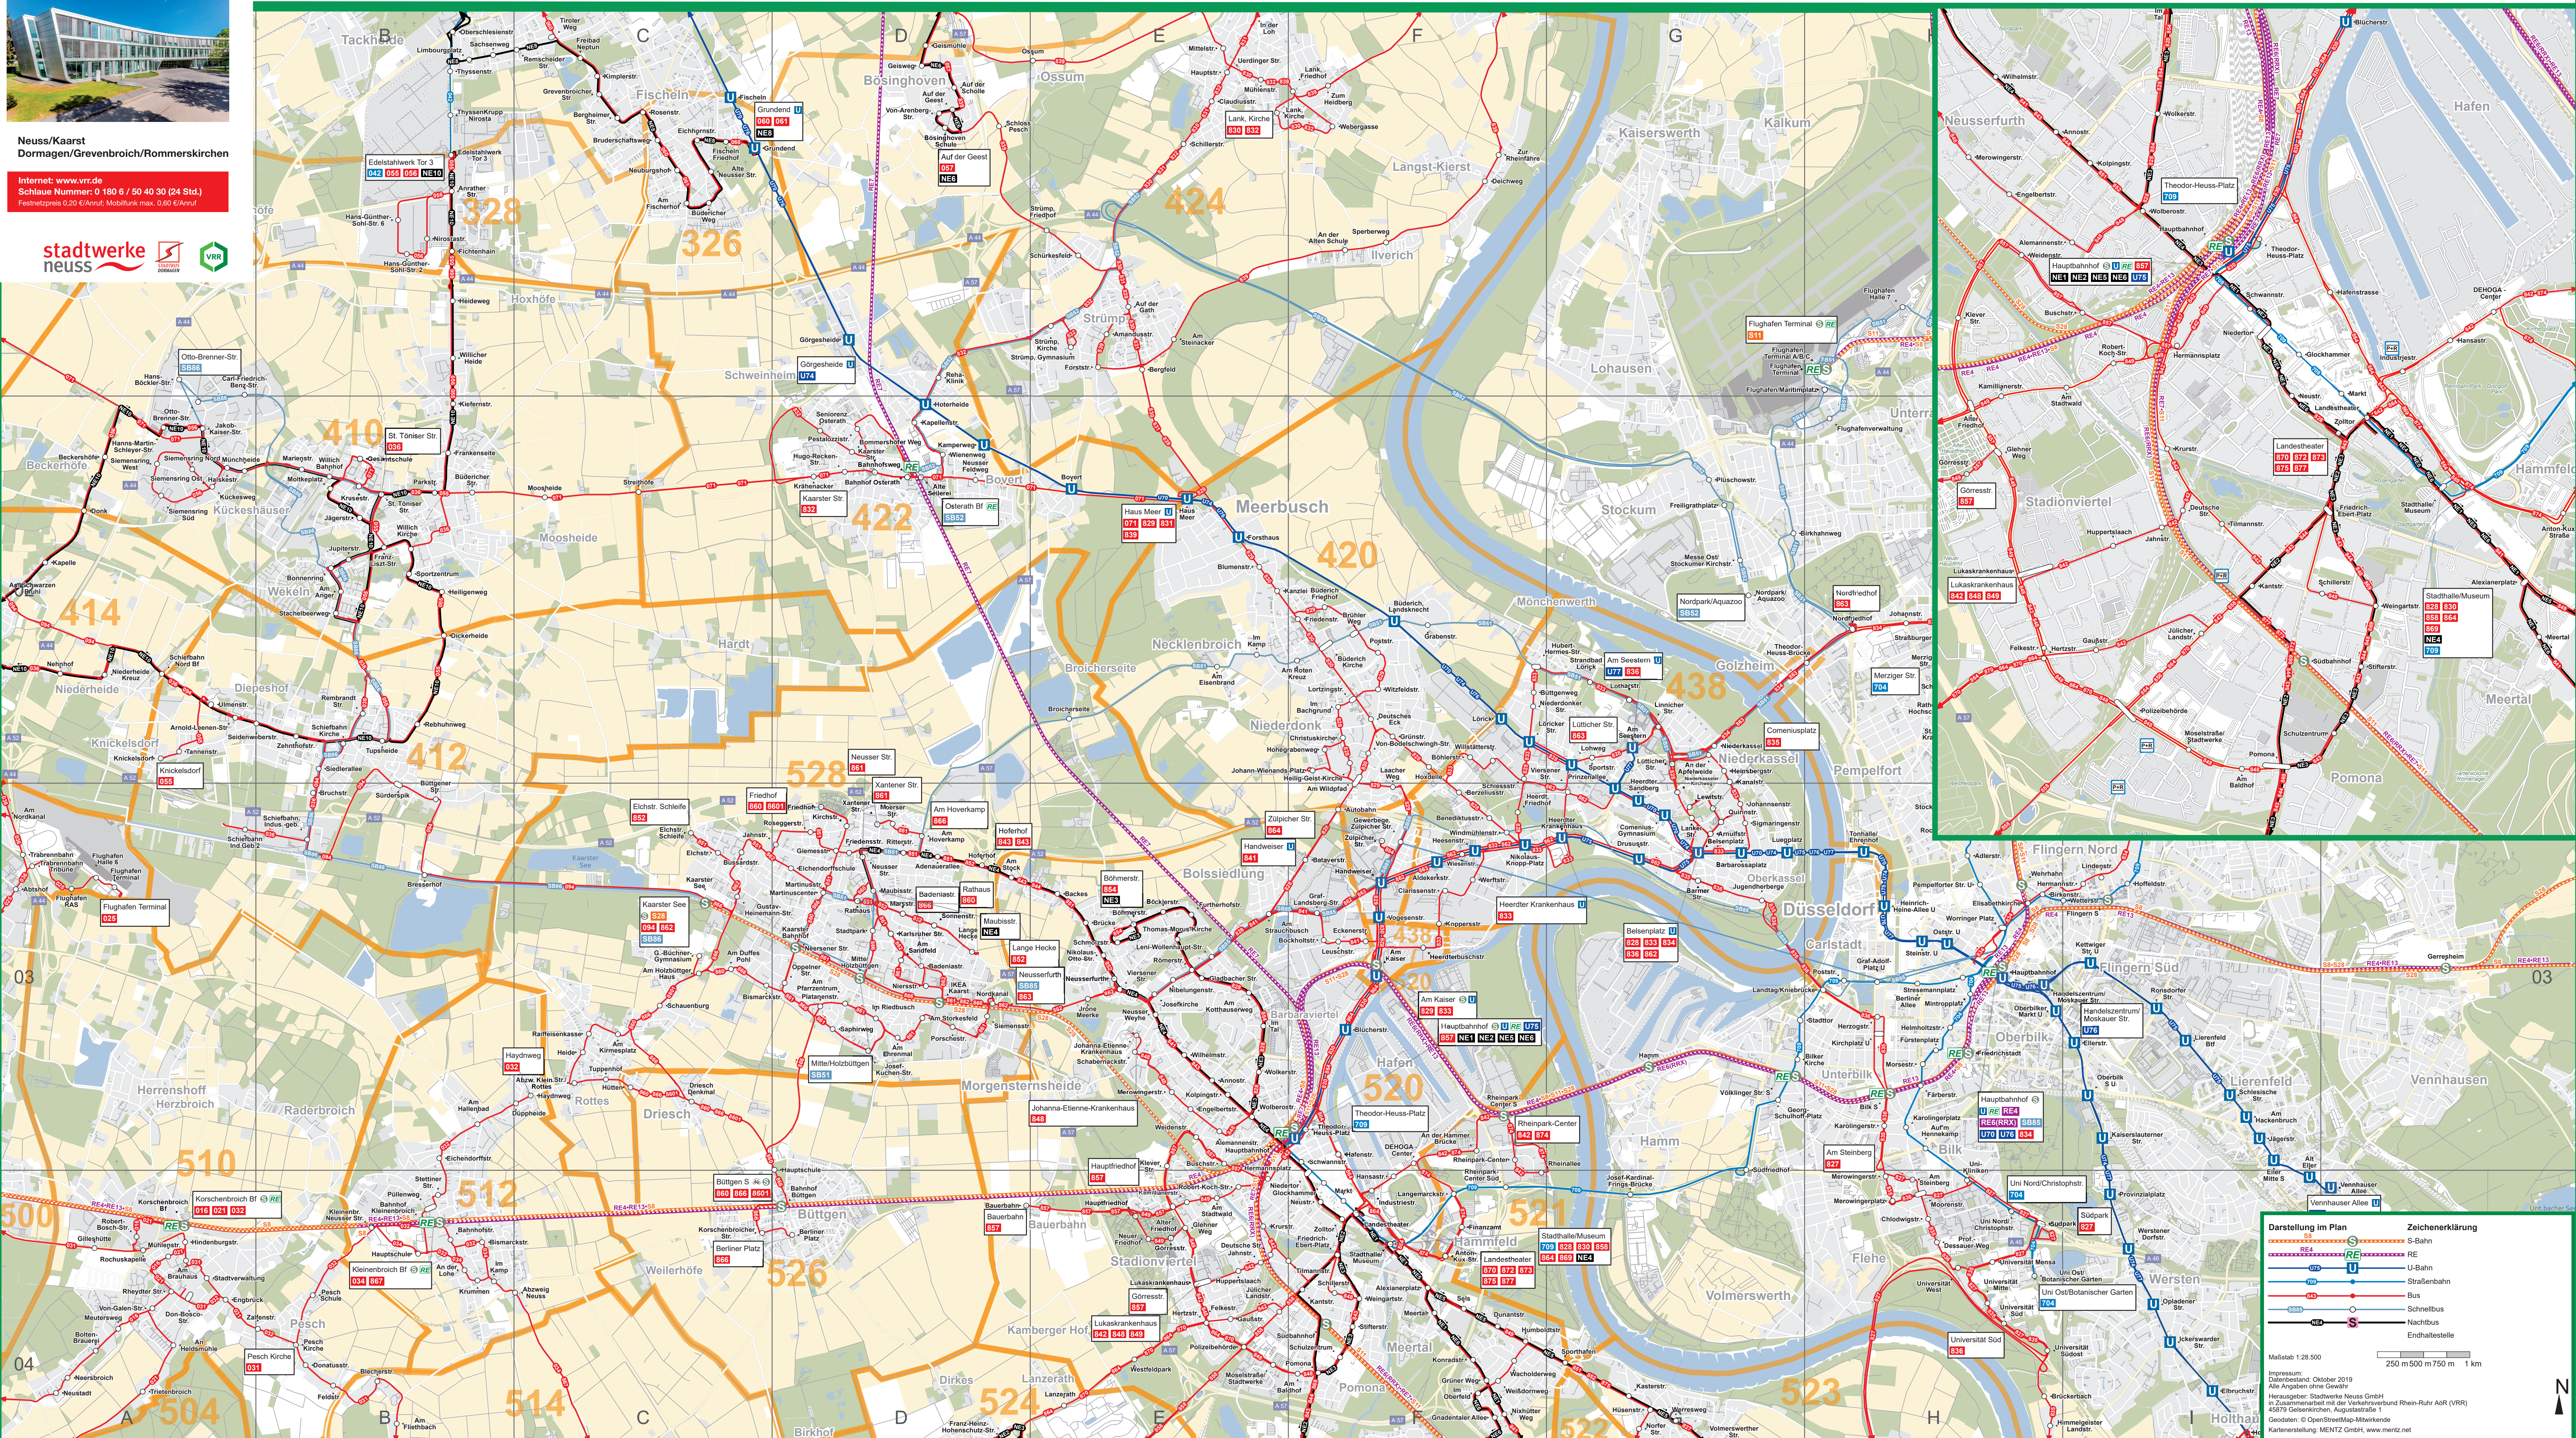

Neuss/Kaarst
Dormagen/Grevenbroich/Rommerskirchen

Internet: www.vrr.de
Schlauer Nummer: 0 180 6 / 50 40 30 (24 Std.)
Festnetzpreis 0,20 €/Anruf, Mobilfunk max. 0,60 €/Anruf

Linienplan Rhein-Kreis-Neuss

Darstellung im Plan

- RE (orange line)
- RB (blue line)
- S-Bahn (red line)
- U-Bahn (purple line)
- Straßenbahn (green line)
- Bus (red line with dots)
- Schnellbus (red line with squares)
- Nachtbus (red line with triangles)
- Endhaltestelle (red circle)

Zeichenerklärung

- S-Bahn
- RE
- U-Bahn
- Straßenbahn
- Bus
- Schnellbus
- Nachtbus
- Endhaltestelle

Maßstab 1:28.500

250 m 500 m 750 m 1 km

Impressum:
Datiertstand: Oktober 2019
Alle Angaben ohne Gewähr
Herausgeber: Stadtwerke Neuss GmbH
In Zusammenarbeit mit der Verkehrsverbund Rhein-Ruhr AöR (VRR)
45879 Gelsenkirchen, Augustastr. 1
Geodaten: © OpenStreetMap-Mitwirkende
Kartenerstellung: MENTZ GmbH, www.mentz.net