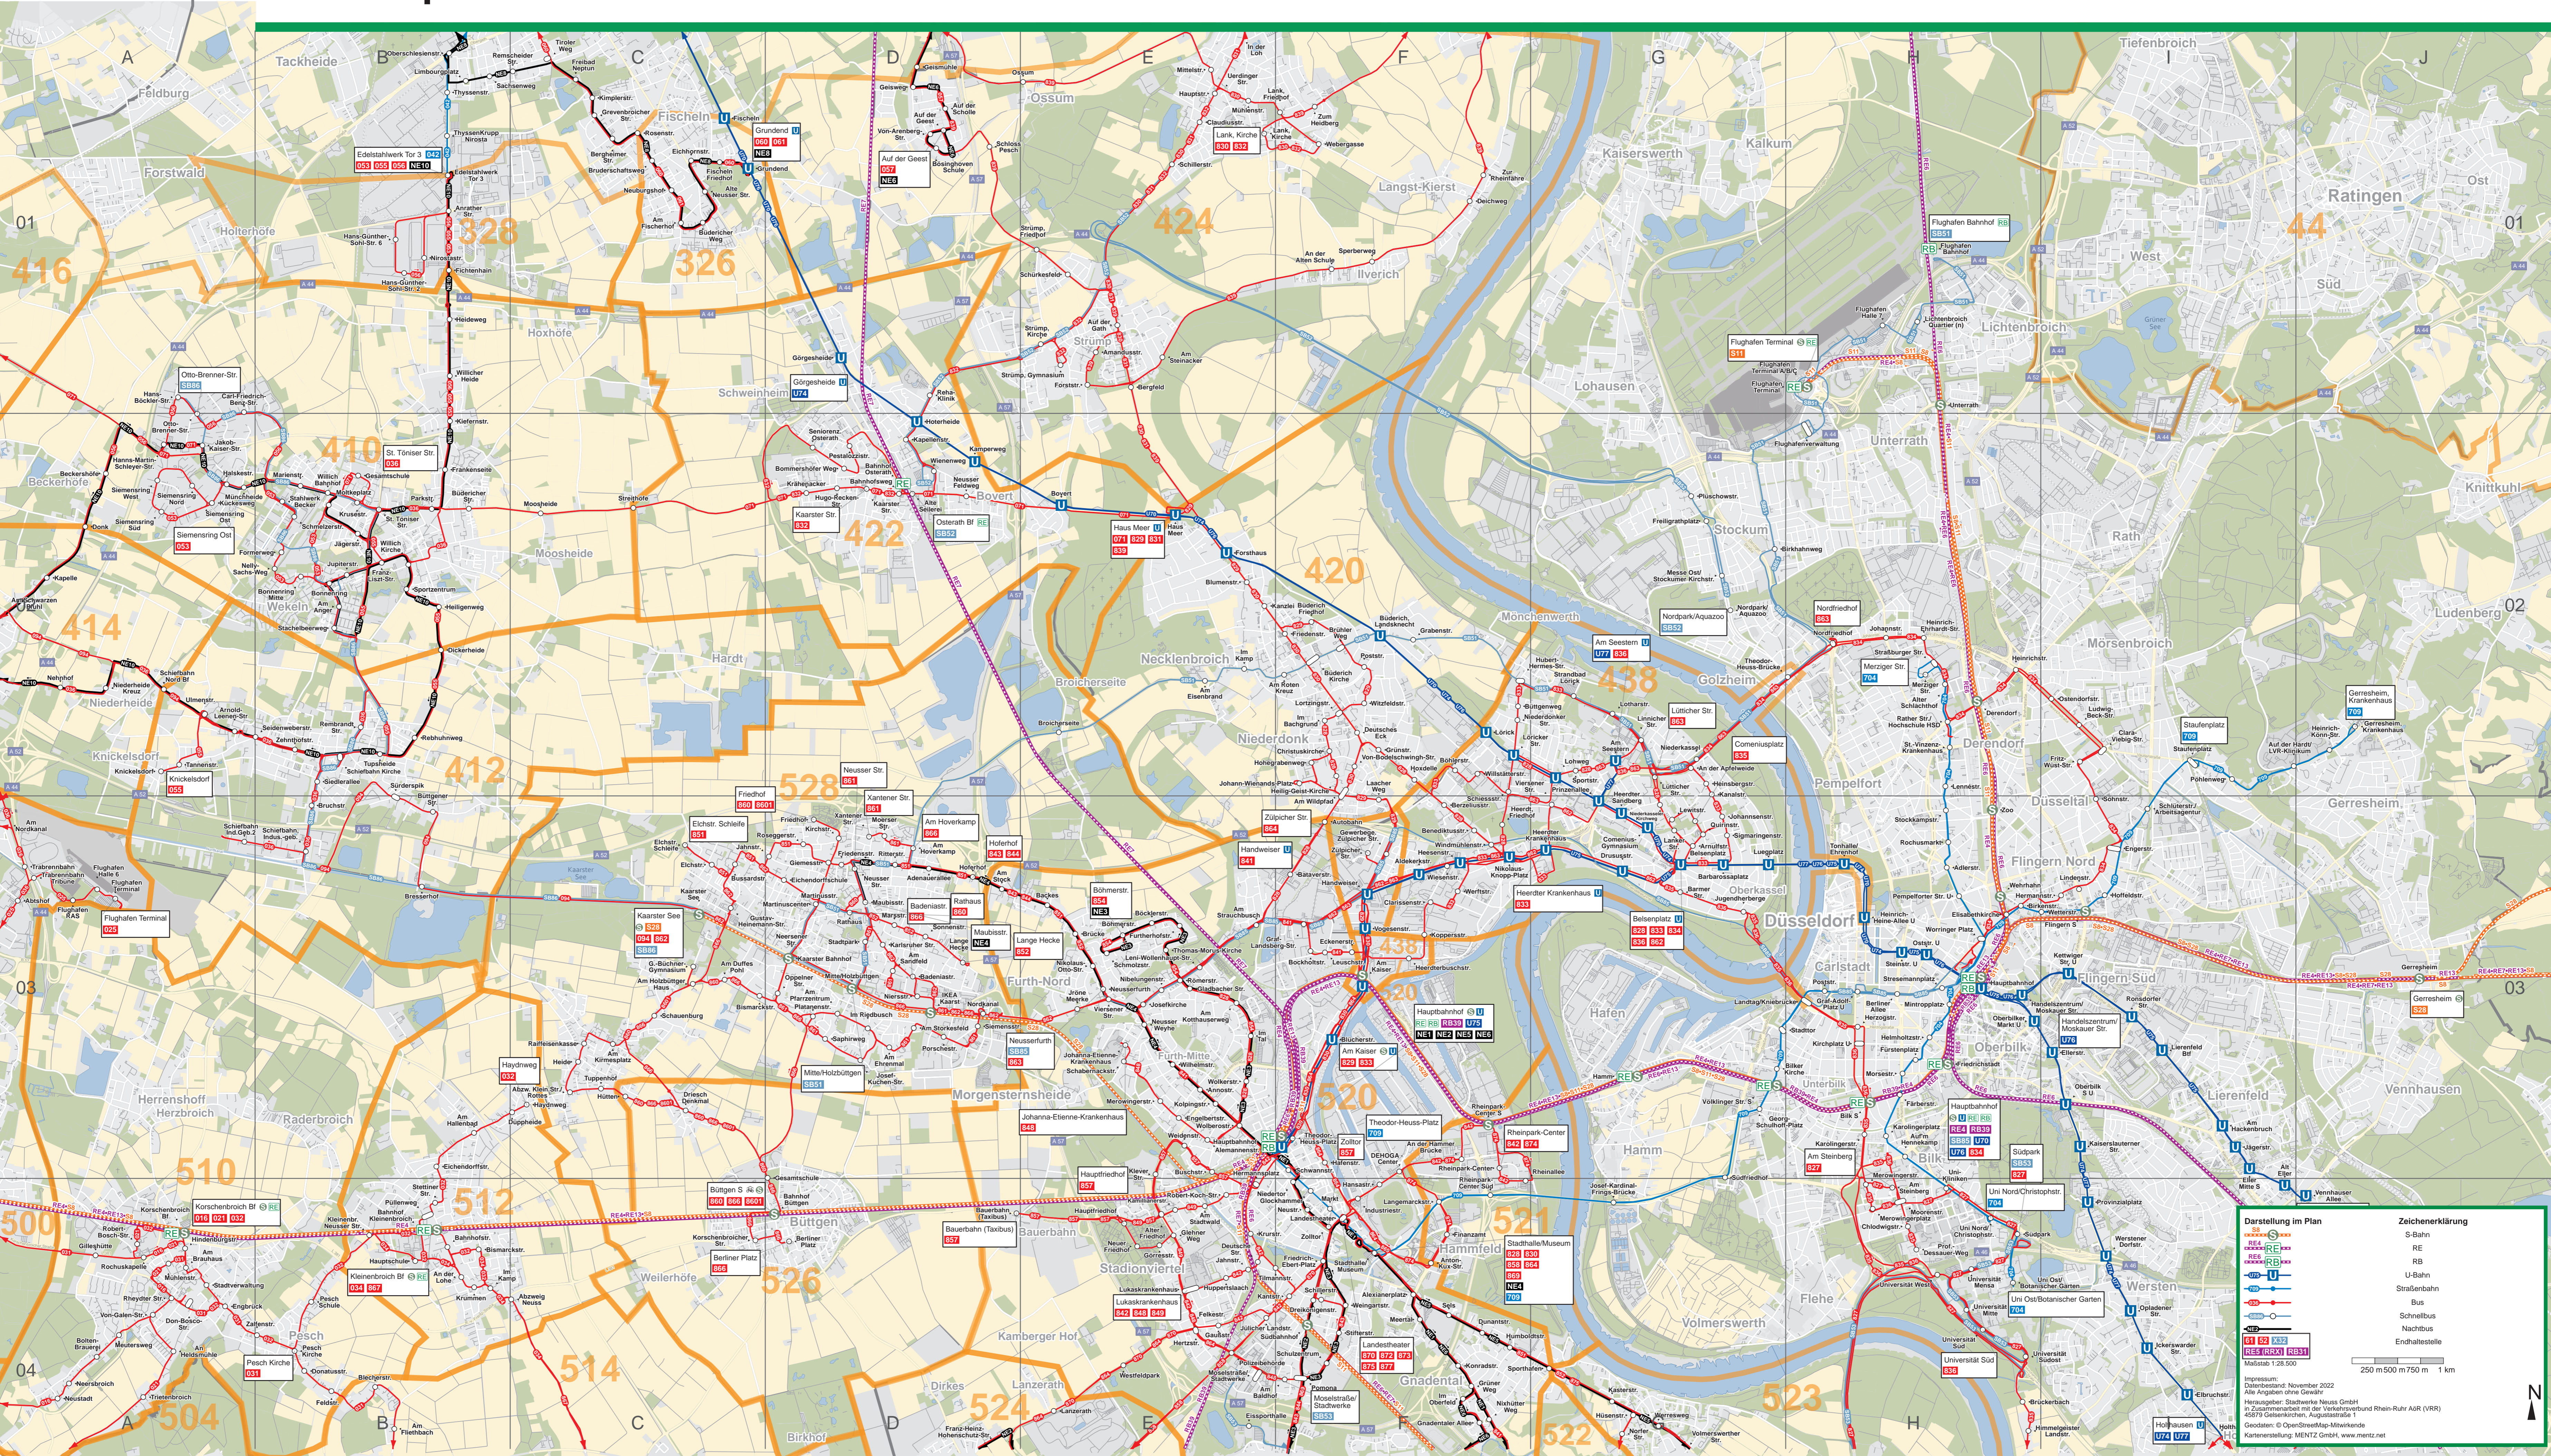

Linienplan Rhein-Kreis-Neuss

Darstellung im Plan

- S-Bahn
- RE
- RB
- U-Bahn
- Straßenbahn
- Bus
- Schnellbus
- Nachbus
- Endhaltestelle

Zeichenerklärung

- S S-Bahn
- RE RE
- RB RB
- U U-Bahn
- S Straßenbahn
- B Bus
- SB Schnellbus
- NB Nachbus
- E Endhaltestelle

Maßstab 1:25.000
250 m 500 m 750 m 1 km

Impressum:
Stand: November 2022
Alle Angaben ohne Gewähr.
Herausgeber: Stadtwerke Neuss GmbH
© 2022 Stadtwerke Neuss GmbH
Geodaten: © OpenStreetMap-Mitglieder
Kartenerstellung: MENTZ GmbH, www.mentz.net