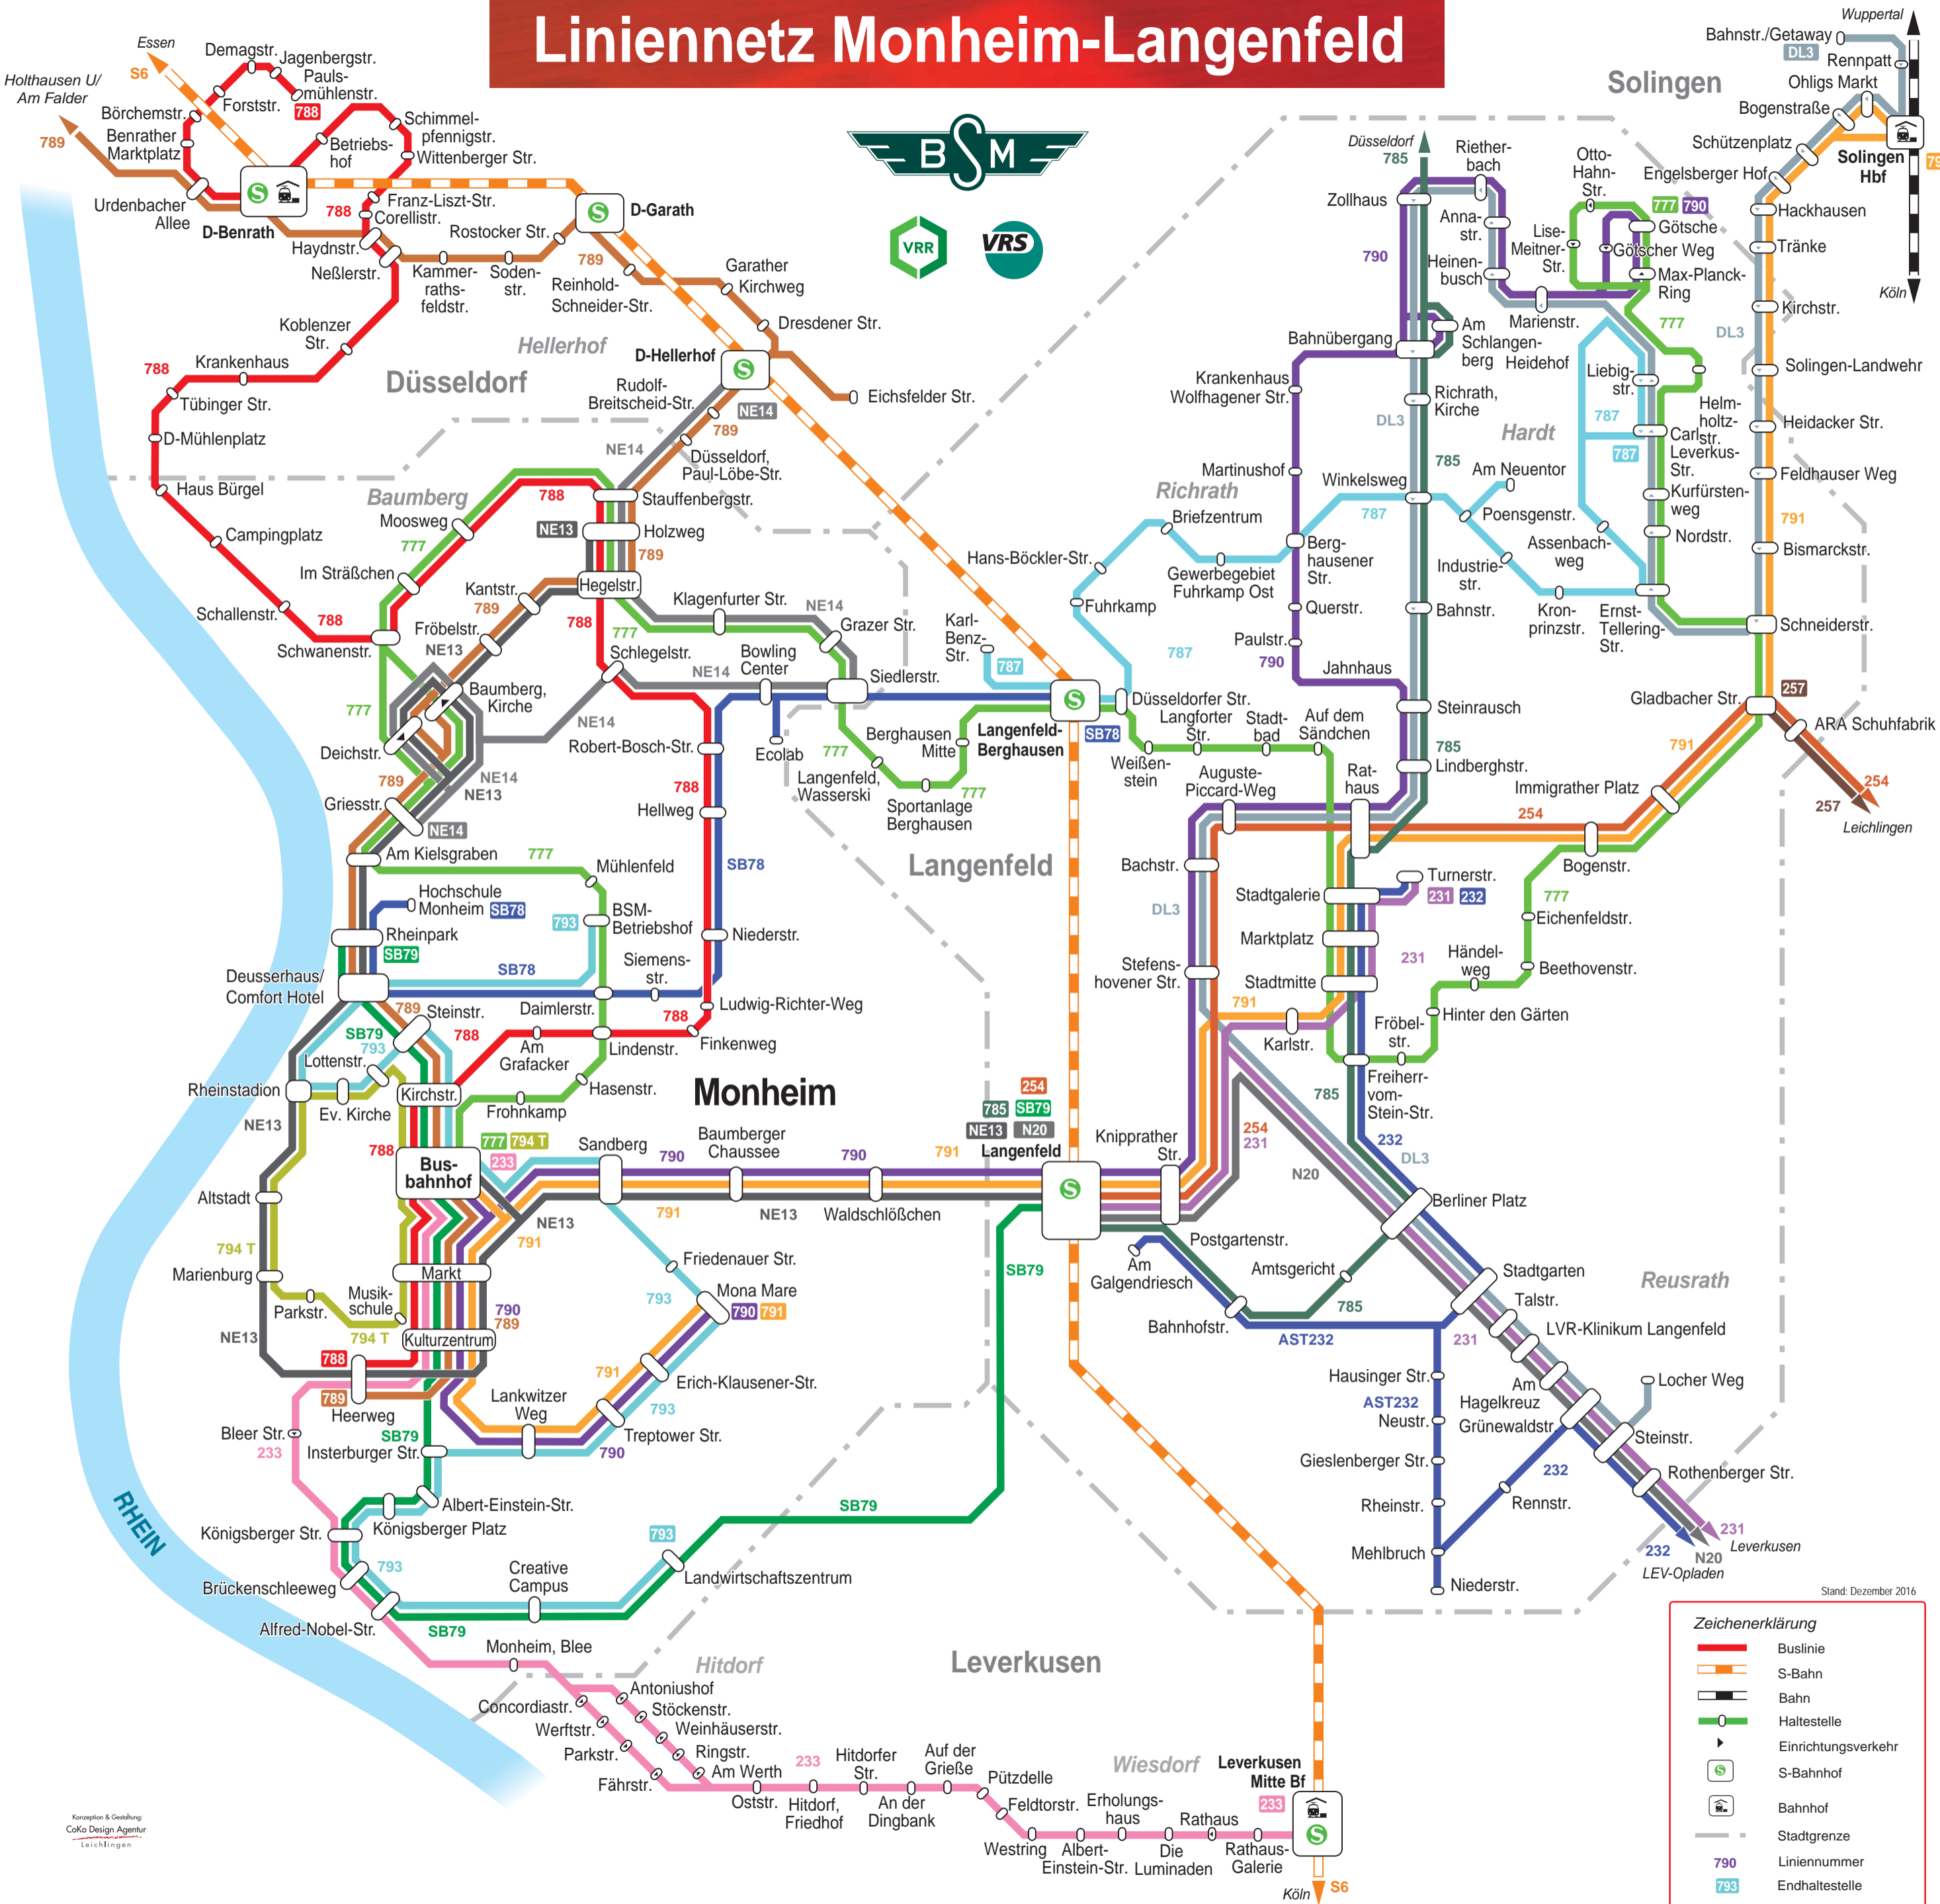

Linienetz Monheim-Langenfeld

Zeichenerklärung

- Buslinie
- S-Bahn
- Bahn
- Haltestelle
- ▶ Einrichtungsverkehr
- S S-Bahn
- H Bahnhof
- Stadtgrenze
- 790 Liniennummer
- 793 Endhaltestelle

Stand: Dezember 2016