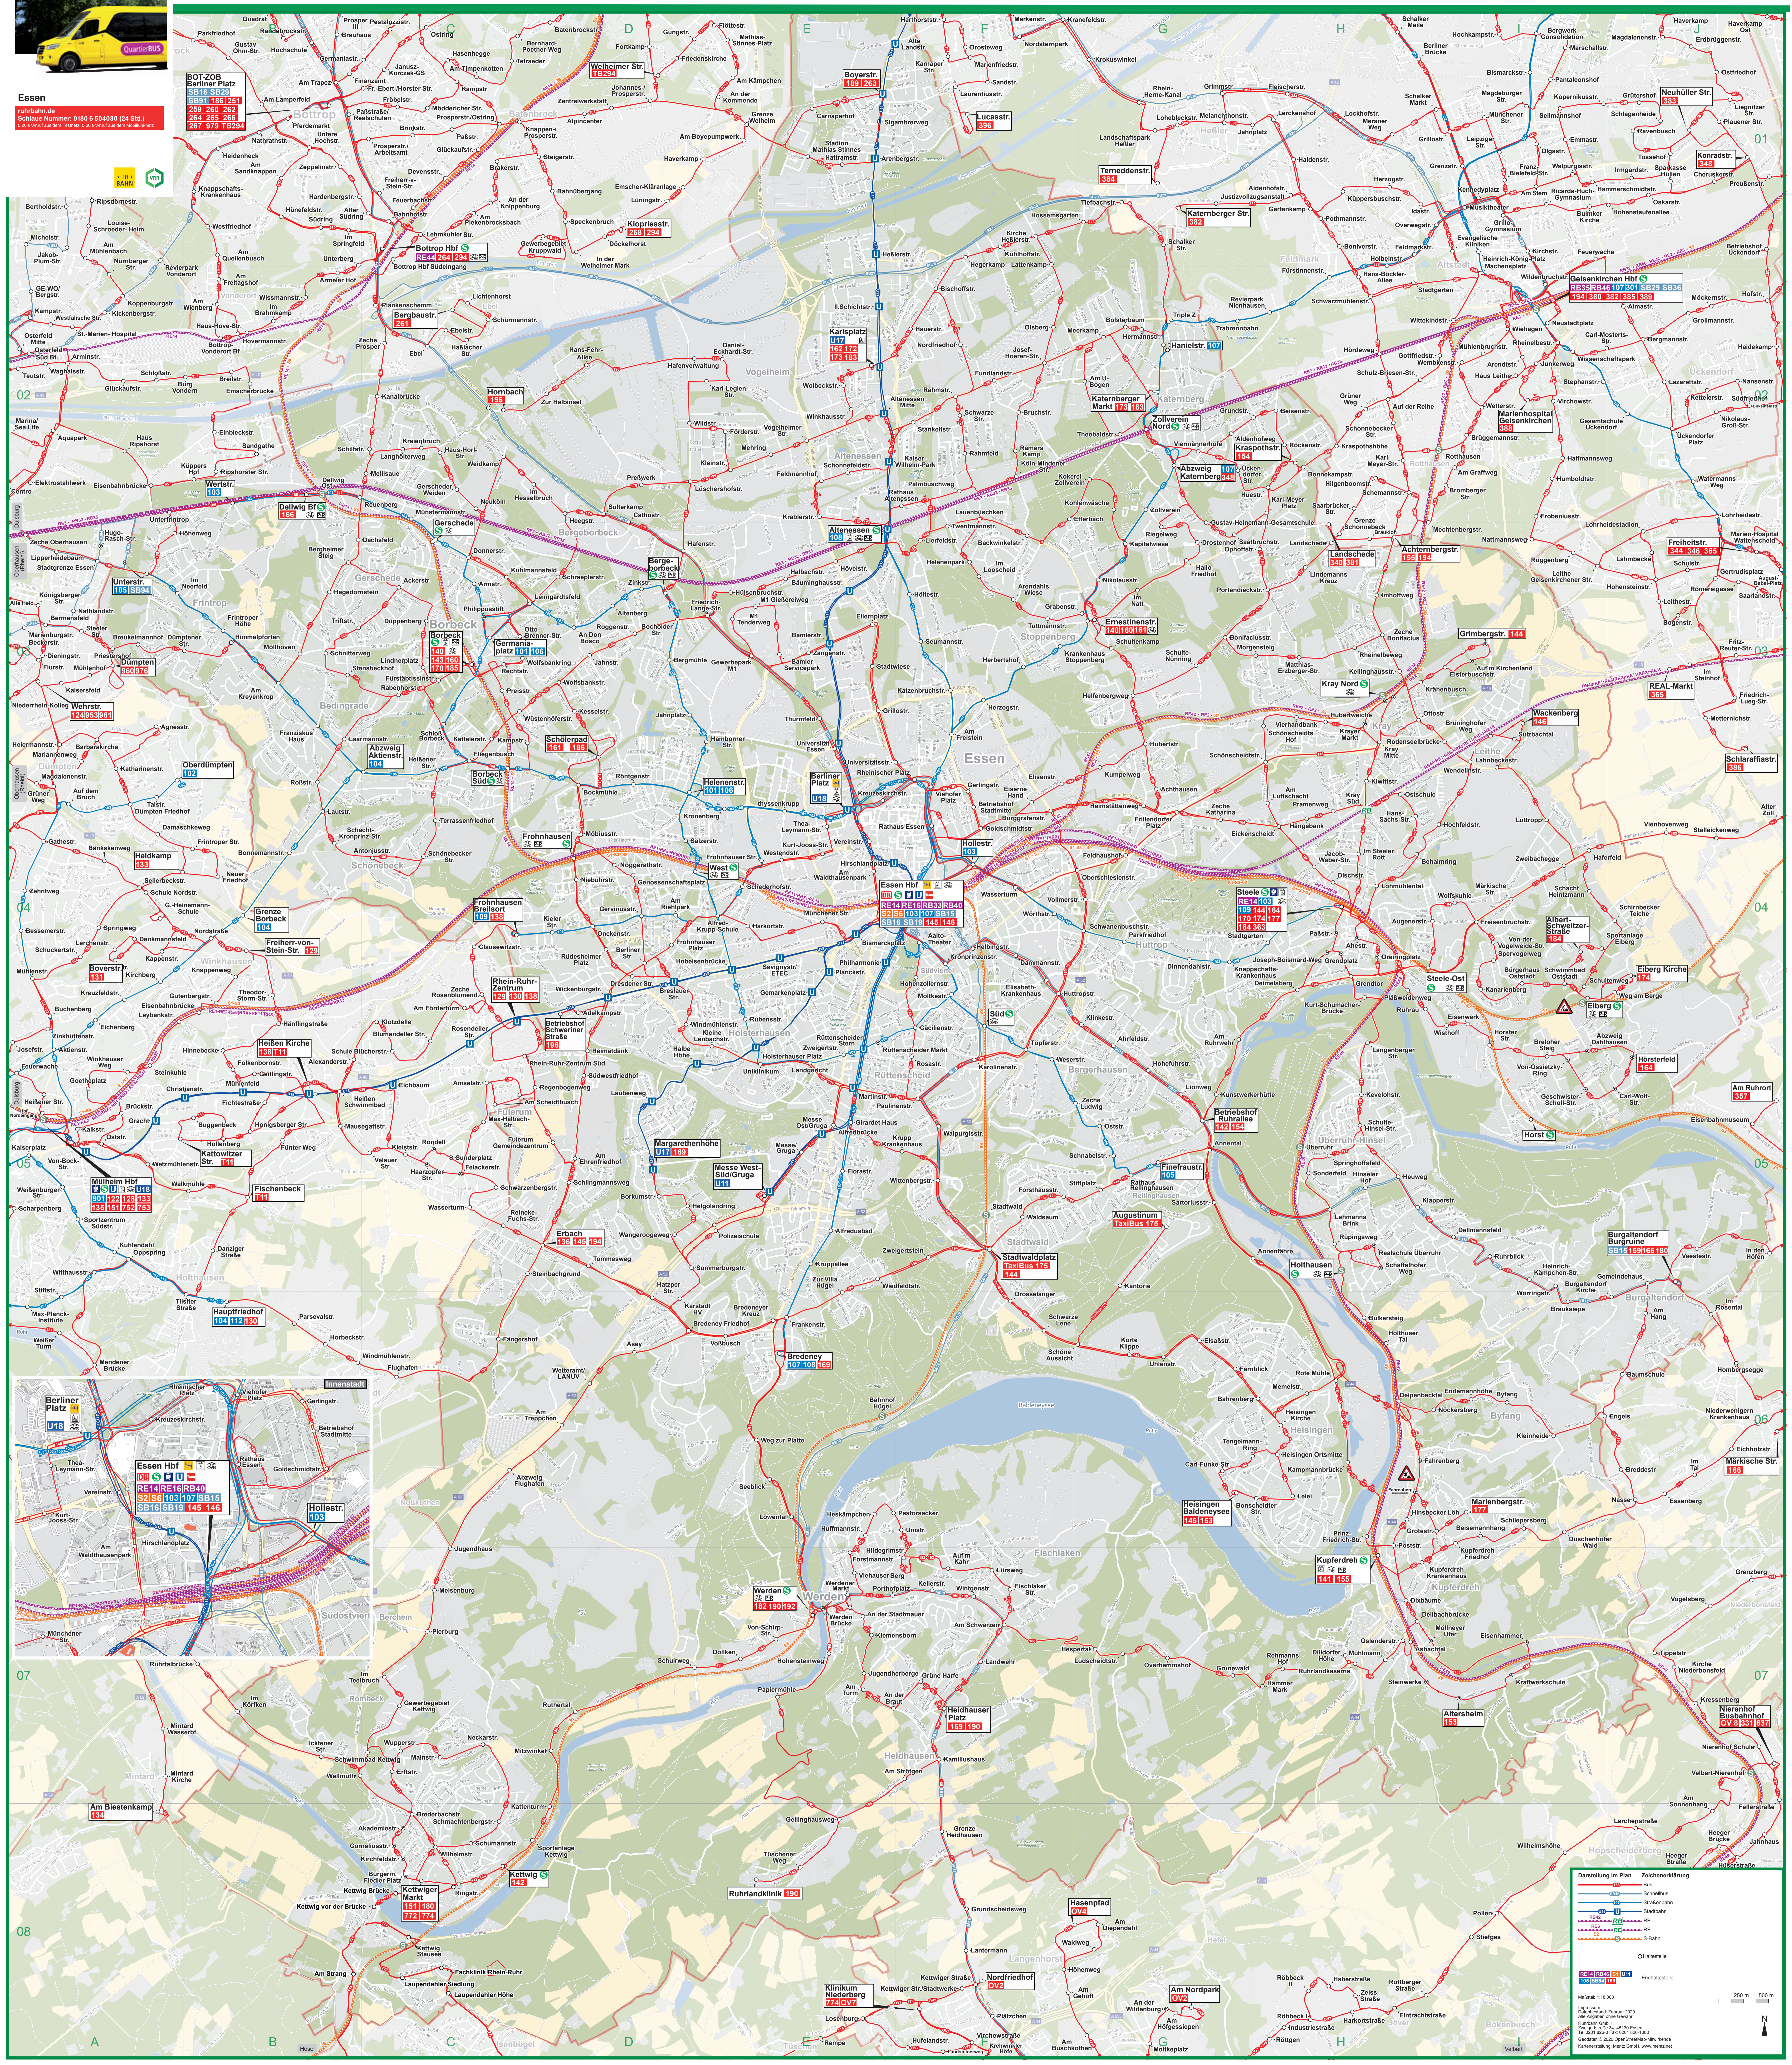

TagNetz Essen bis 23.00 Uhr

Essen
Taxis
Schläue Nummer: 0180 6 504030 (24 Std.)
www.taxis-essen.de

Darstellung im Plan

- Bus
- Straßenbahn
- S-Bahn
- Haltestelle
- Einhaltestelle

Maßstab: 1:80.000
Herausgeber: Verkehrsverbund Ruhr
© 2021 Verkehrsverbund Ruhr