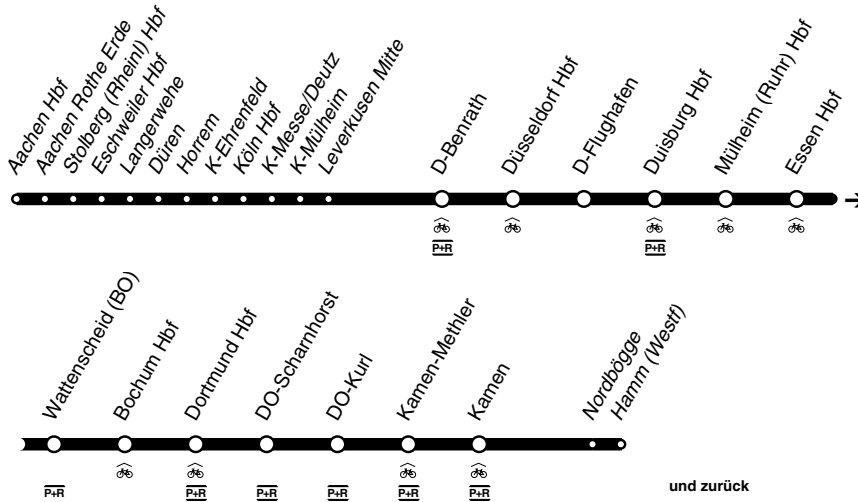

RE **RE1**

NRW - Express

DB-Kursbuchstrecke: 415, 430, 480

Von Freitag, den 05.01.2024 bis Freitag, den 23.02.2024 kommt es voraussichtlich zu Fahrplanänderungen (Teilausfälle, Umleitungen, Ersatzverkehre) zwischen Essen Hbf und Dortmund Hbf.

Bitte informieren Sie sich vor Fahrtantritt!

Fortsetzung

Fahrradmitnahme begrenzt möglich
Anschlüsse siehe Haltestellenverzeichnis/Linienplan

RE1
national
express

Aachen - Köln - Düsseldorf - Duisburg -
Essen - Dortmund - Hamm
und zurück

07 = nur sonntags bis donnerstags **7a** = Freitag, Samstag und vor Feiertagen**RE1**national
expressHamm - Dortmund - Essen -
Duisburg - Düsseldorf - Köln - Aachen**RE1****RE**