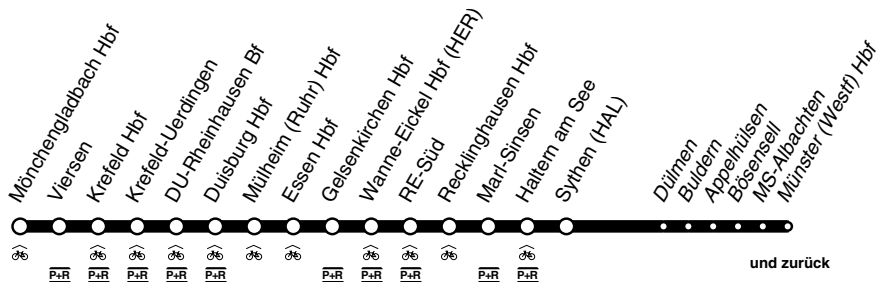

RE **RE42**

Niers-Haard - Express

DB-Kursbuchstrecke: 425

Im Rahmen des Ausbaus der A43 verbreitet die Autobahn GmbH auch die A42 im Kreuz Herne. Für den geplanten Bauzeitraum vom 1. Dezember 2023 (0 Uhr) bis zum 19. April 2024 (21 Uhr) sind Sperrungen der Gleise zwischen Wanne-Eickel Hbf und Recklinghausen Süd notwendig und es kommt zu Umleitungen, Teilausfällen und Fahrzeitänderungen.

Außerdem kommt es von Freitag, 26.01.2024 bis Freitag, 16.02.2024 und von Freitag, 08.03.2024 bis Freitag, 22.03.2024 voraussichtlich zu Fahrplanänderungen (Zugausfälle, Umleitungen, Ersatzverkehre) im Raum Krefeld.

Bitte informieren Sie sich vor Fahrtantritt!

Anschlüsse siehe Haltestellenverzeichnis/Linienplan
Fahrradmitnahme begrenzt möglich

DB
RE42
Mönchengladbach - Viersen - Krefeld -
Duisburg - Essen - Gelsenkirchen -
Recklinghausen - Haltern - Münster
und zurück

RE42 **DB**Münster - Haltern - Recklinghausen -
Gelsenkirchen - Essen - Duisburg -
Krefeld - Viersen - Mönchengladbach**RE** **RE42**