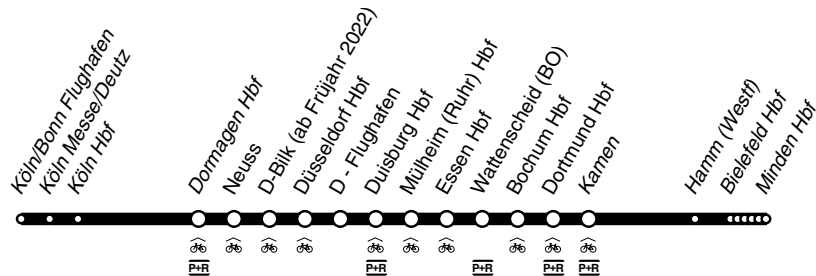

# Rhein-Weser - Express

DB-Kursbuchstrecke: 415, 400

Von Freitag, den 05.01.2024 bis Freitag, den 23.02.2024 kommt es voraussichtlich zu Fahrplanänderungen (Teilausfälle, Umleitungen, Ersatzverkehre) zwischen Essen Hbf und Dortmund Hbf.

Bitte informieren Sie sich vor Fahrtantritt!

Fahrradmitnahme begrenzt möglich  
Anschlüsse siehe Haltestellenverzeichnis/Linienplan

**RE6**

national  
express

Köln/Bonn Flughafen - Düsseldorf - Duisburg -  
Essen - Dortmund - Hamm - Bielefeld - Minden  
und zurück

**RE6**national  
expressMinden - Bielefeld - Hamm - Dortmund - Essen  
Duisburg - Düsseldorf - Köln/Bonn Flughafen**RE****RE6**

**RE** **RE6**

sonn- und feiertags

**RE6**national  
expressMinden - Bielefeld - Hamm - Dortmund - Essen  
Duisburg - Düsseldorf - Köln/Bonn Flughafen**RE****RE6**