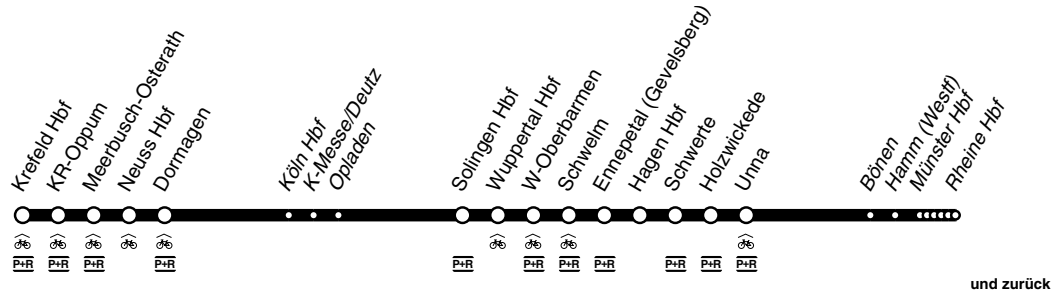

# Rhein-Münsterland - Express

DB-Kursbuchstrecke: 495, 455, 410

Von Freitag, 26.01.2024 bis Freitag, 16.02.2024 und  
von Freitag, 08.03.2024 bis Freitag, 22.03.2024  
kommt es voraussichtlich zu Fahrplanänderungen (Zugausfälle, Umleitungen, Ersatzverkehre) im  
Raum Krefeld.

Bitte informieren Sie sich vor Fahrtantritt!

Fahrradmitnahme begrenzt möglich  
Anschlüsse siehe Haltestellenverzeichnis/Linienplan

**RE7**  
national  
express

Krefeld - Köln - Solingen -  
Wuppertal - Hagen - Hamm - Münster - Rheine  
**RE**  
und zurück

05 = nur montags - donnerstags 76 = Freitag, Samstag und vor Feiertagen

**RE7**national  
expressKrefeld - Köln - Solingen -  
Wuppertal - Hagen - Hamm - Münster - Rheine**RE7****RE**

**RE** **RE7**

samstags