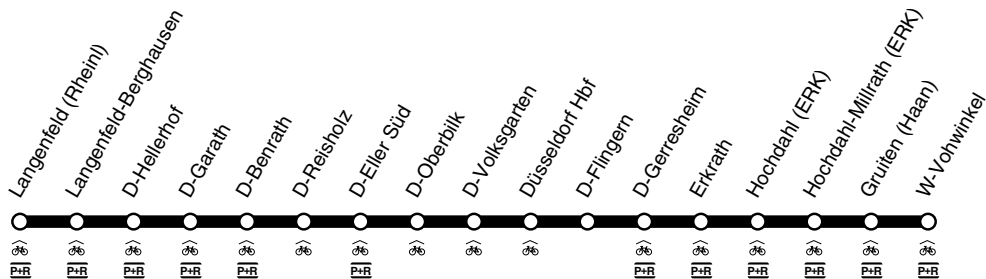

**Bis voraussichtlich 20.08.2024 fallen alle Züge der Linie S 68 aus.
Bitte informieren Sie sich vor Fahrtantritt!**

und zurück

Anschlüsse siehe Haltestellenverzeichnis/Linienplan

Fahrradbeförderung gantztägig, soweit die vorhandenen Kapazitäten und die Platzsituation dies zulassen

S68

Langenfeld - Düsseldorf - Erkrath - W-Vohwinkel
und zurück

S68