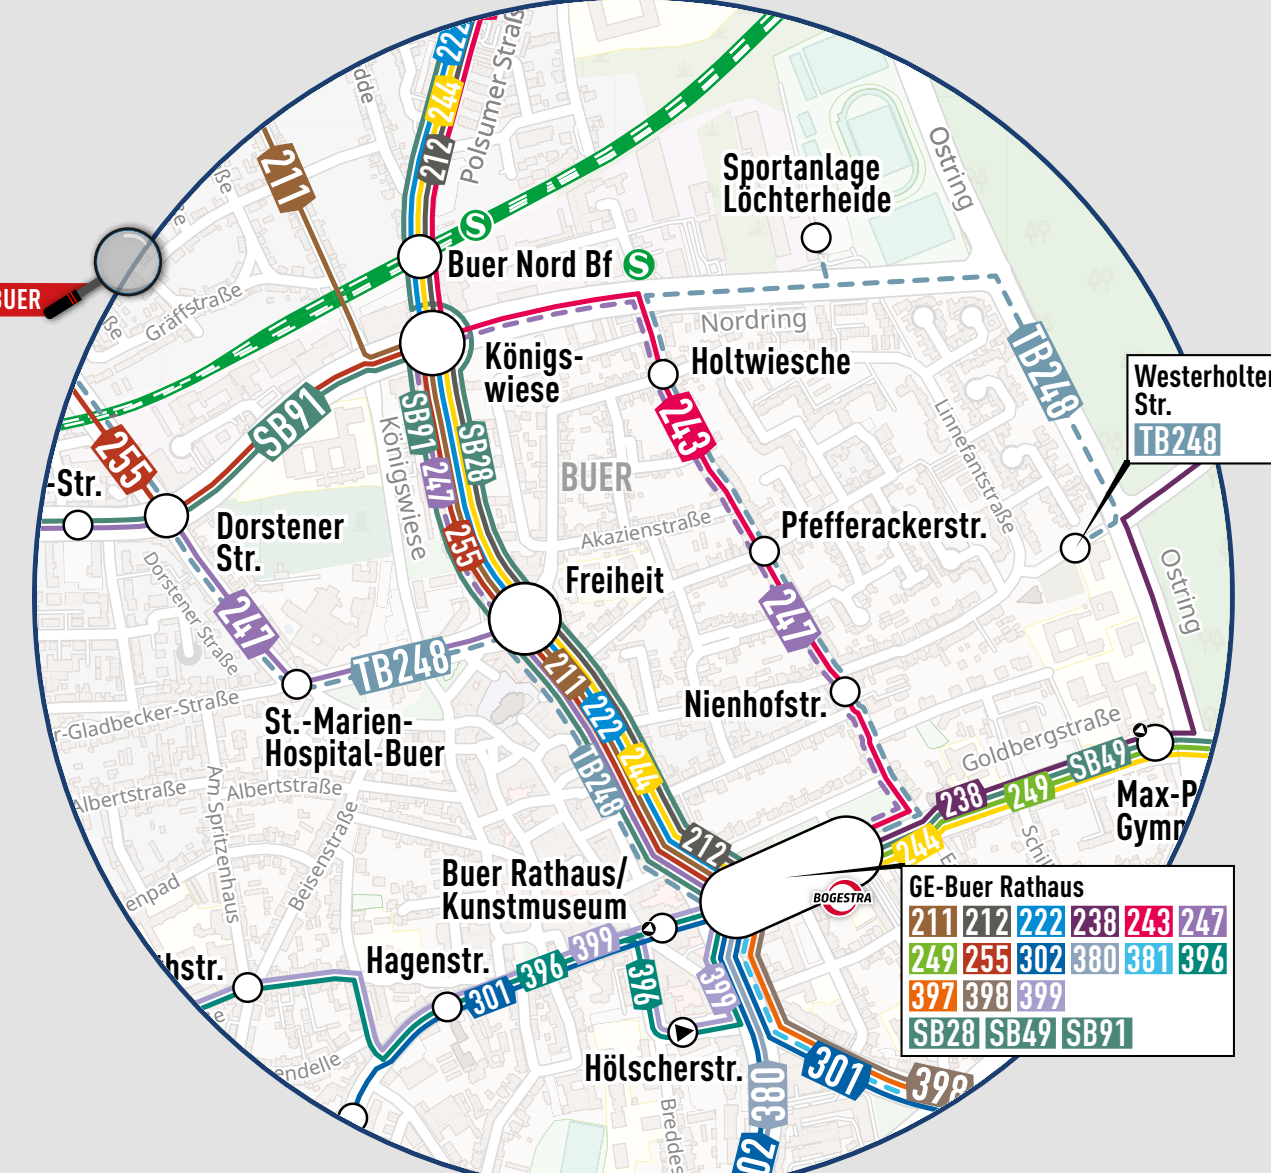

DORSTEN

MARL

HERTEN

GELSENKIRCHEN BUER

HERNE

GLADBECK

ESSEN

BOCHUM

# Linienplan Gelsenkirchen

**Darstellung im Plan**

- S-Bahn, RE- und RB-Bahnlínen
- Stadtbahn (unterirdisch gestrichelt) mit Liniennummer und Haltestelle
- Straßenbahn mit Liniennummer
- Schnellbus mit Liniennummer
- Bus mit Liniennummer
- Zwischenweise Linienführung
- Taribus
- Schlaraffenlinie
- Metternichstr.
- Stadthalle Auf dem Sporket
- Kollegstr.
- KundenCenter

# NachtNetz Gelsenkirchen

DORSTEN

MARL

HERTEN

GLADBECK

HERNE

ESSEN

BOCHUM

**Darstellung im Plan**

- S-Bahn-, SE- und SB-Bahnlinien
- Stadtbahn (unterirdisch gestrichelt) mit Liniennummer und Haltestelle
- Straßenbahn mit Liniennummer
- Schnellbus mit Liniennummer
- Bus mit Liniennummer
- Zeilweise Linienführung
- Taxibus
- Schlafflässt. (Schlafbus)
- Metternichstr.
- Stadthalle Auf dem Sporket
- Kollegstr.