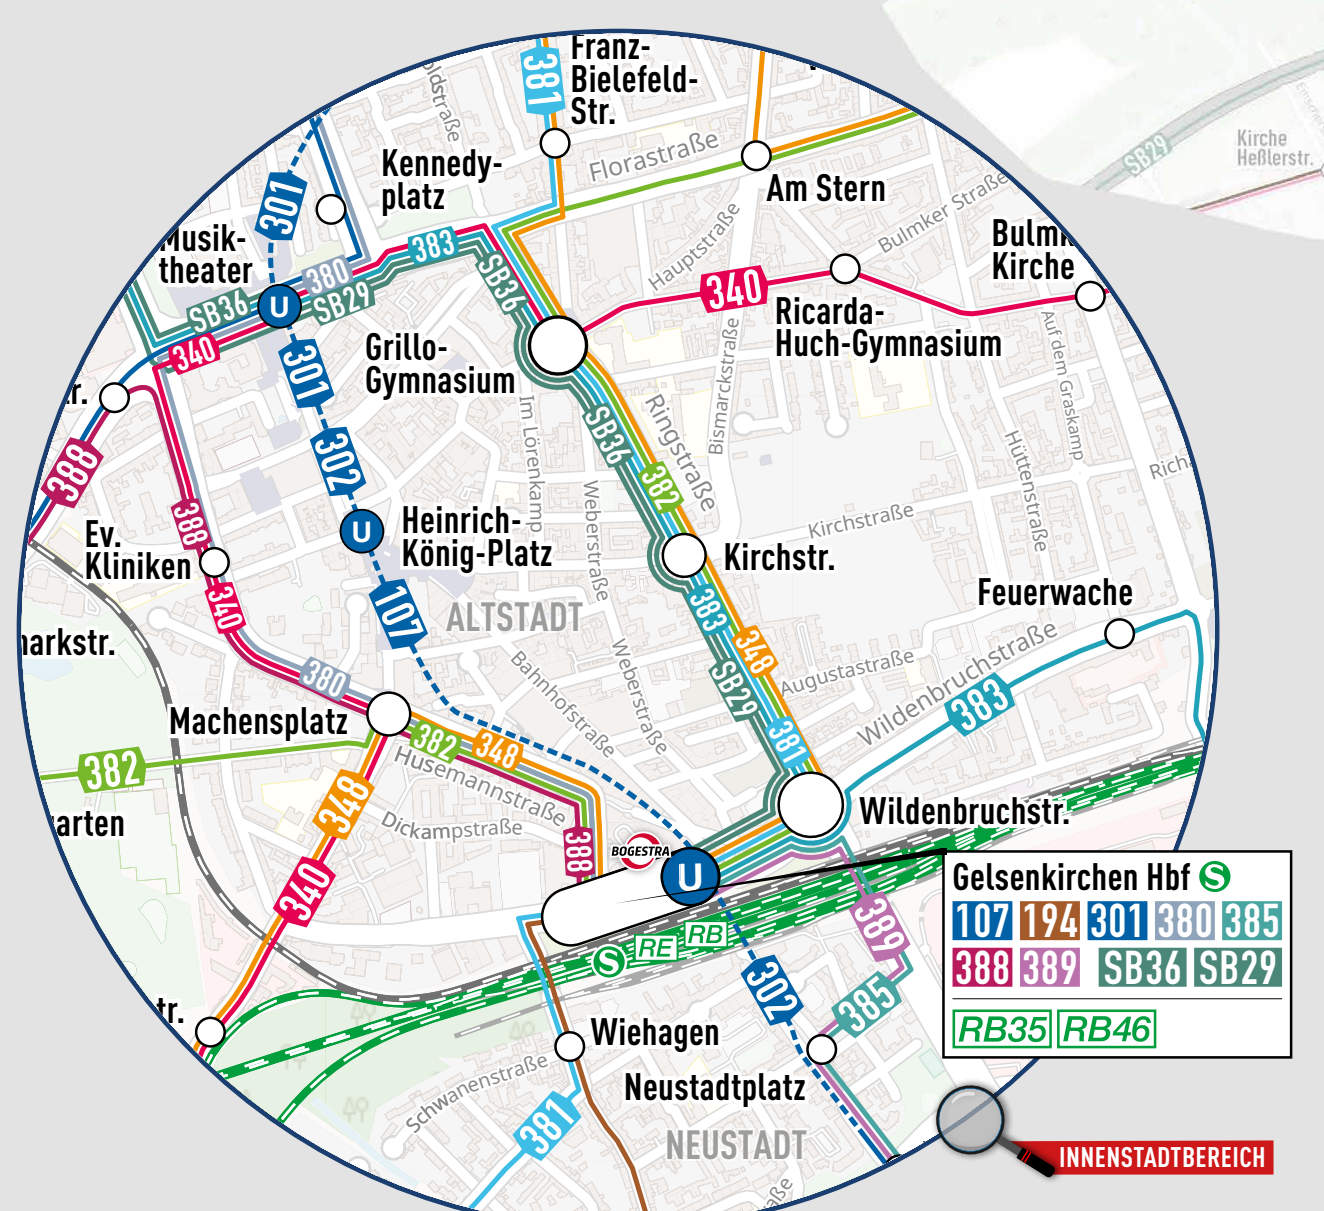

DORSTEN

MARL

HERTEN

GELSENKIRCHEN BUER

HERNE

GLADBECK

ESSEN

BOCHUM

# Linienplan Gelsenkirchen

**Darstellung im Plan**

- S-Bahn, RE- und RB-Bahnlínen
- Stadtbahn (unterirdisch gestrichelt) mit Liniennummer und Haltestelle
- Straßenbahn mit Liniennummer
- Schnellbus mit Liniennummer
- Bus mit Liniennummer
- Zwischenweise Linienführung
- Taribus
- Schlaraffenlinie
- Metternichstr.
- Stadthalle Auf dem Sporket
- Kollegstr.
- KundenCenter

# NachtNetz Gelsenkirchen

DORSTEN

MARL

HERTEN

GLADBECK

HERNE

ESSEN

BOCHUM

**Darstellung im Plan**

- S-Bahn-, SE- und SB-Bahnlinien
- Stadtbahn (unterirdisch gestrichelt) mit Liniennummer und Haltestelle
- Straßenbahn mit Liniennummer
- Schnellbus mit Liniennummer
- Bus mit Liniennummer
- Zeilweise Linienführung
- Taxibus
- Schlafflässt. (Schlafbus)
- Metternichstr.
- Stadthalle Auf dem Sporket
- Kollegstr.