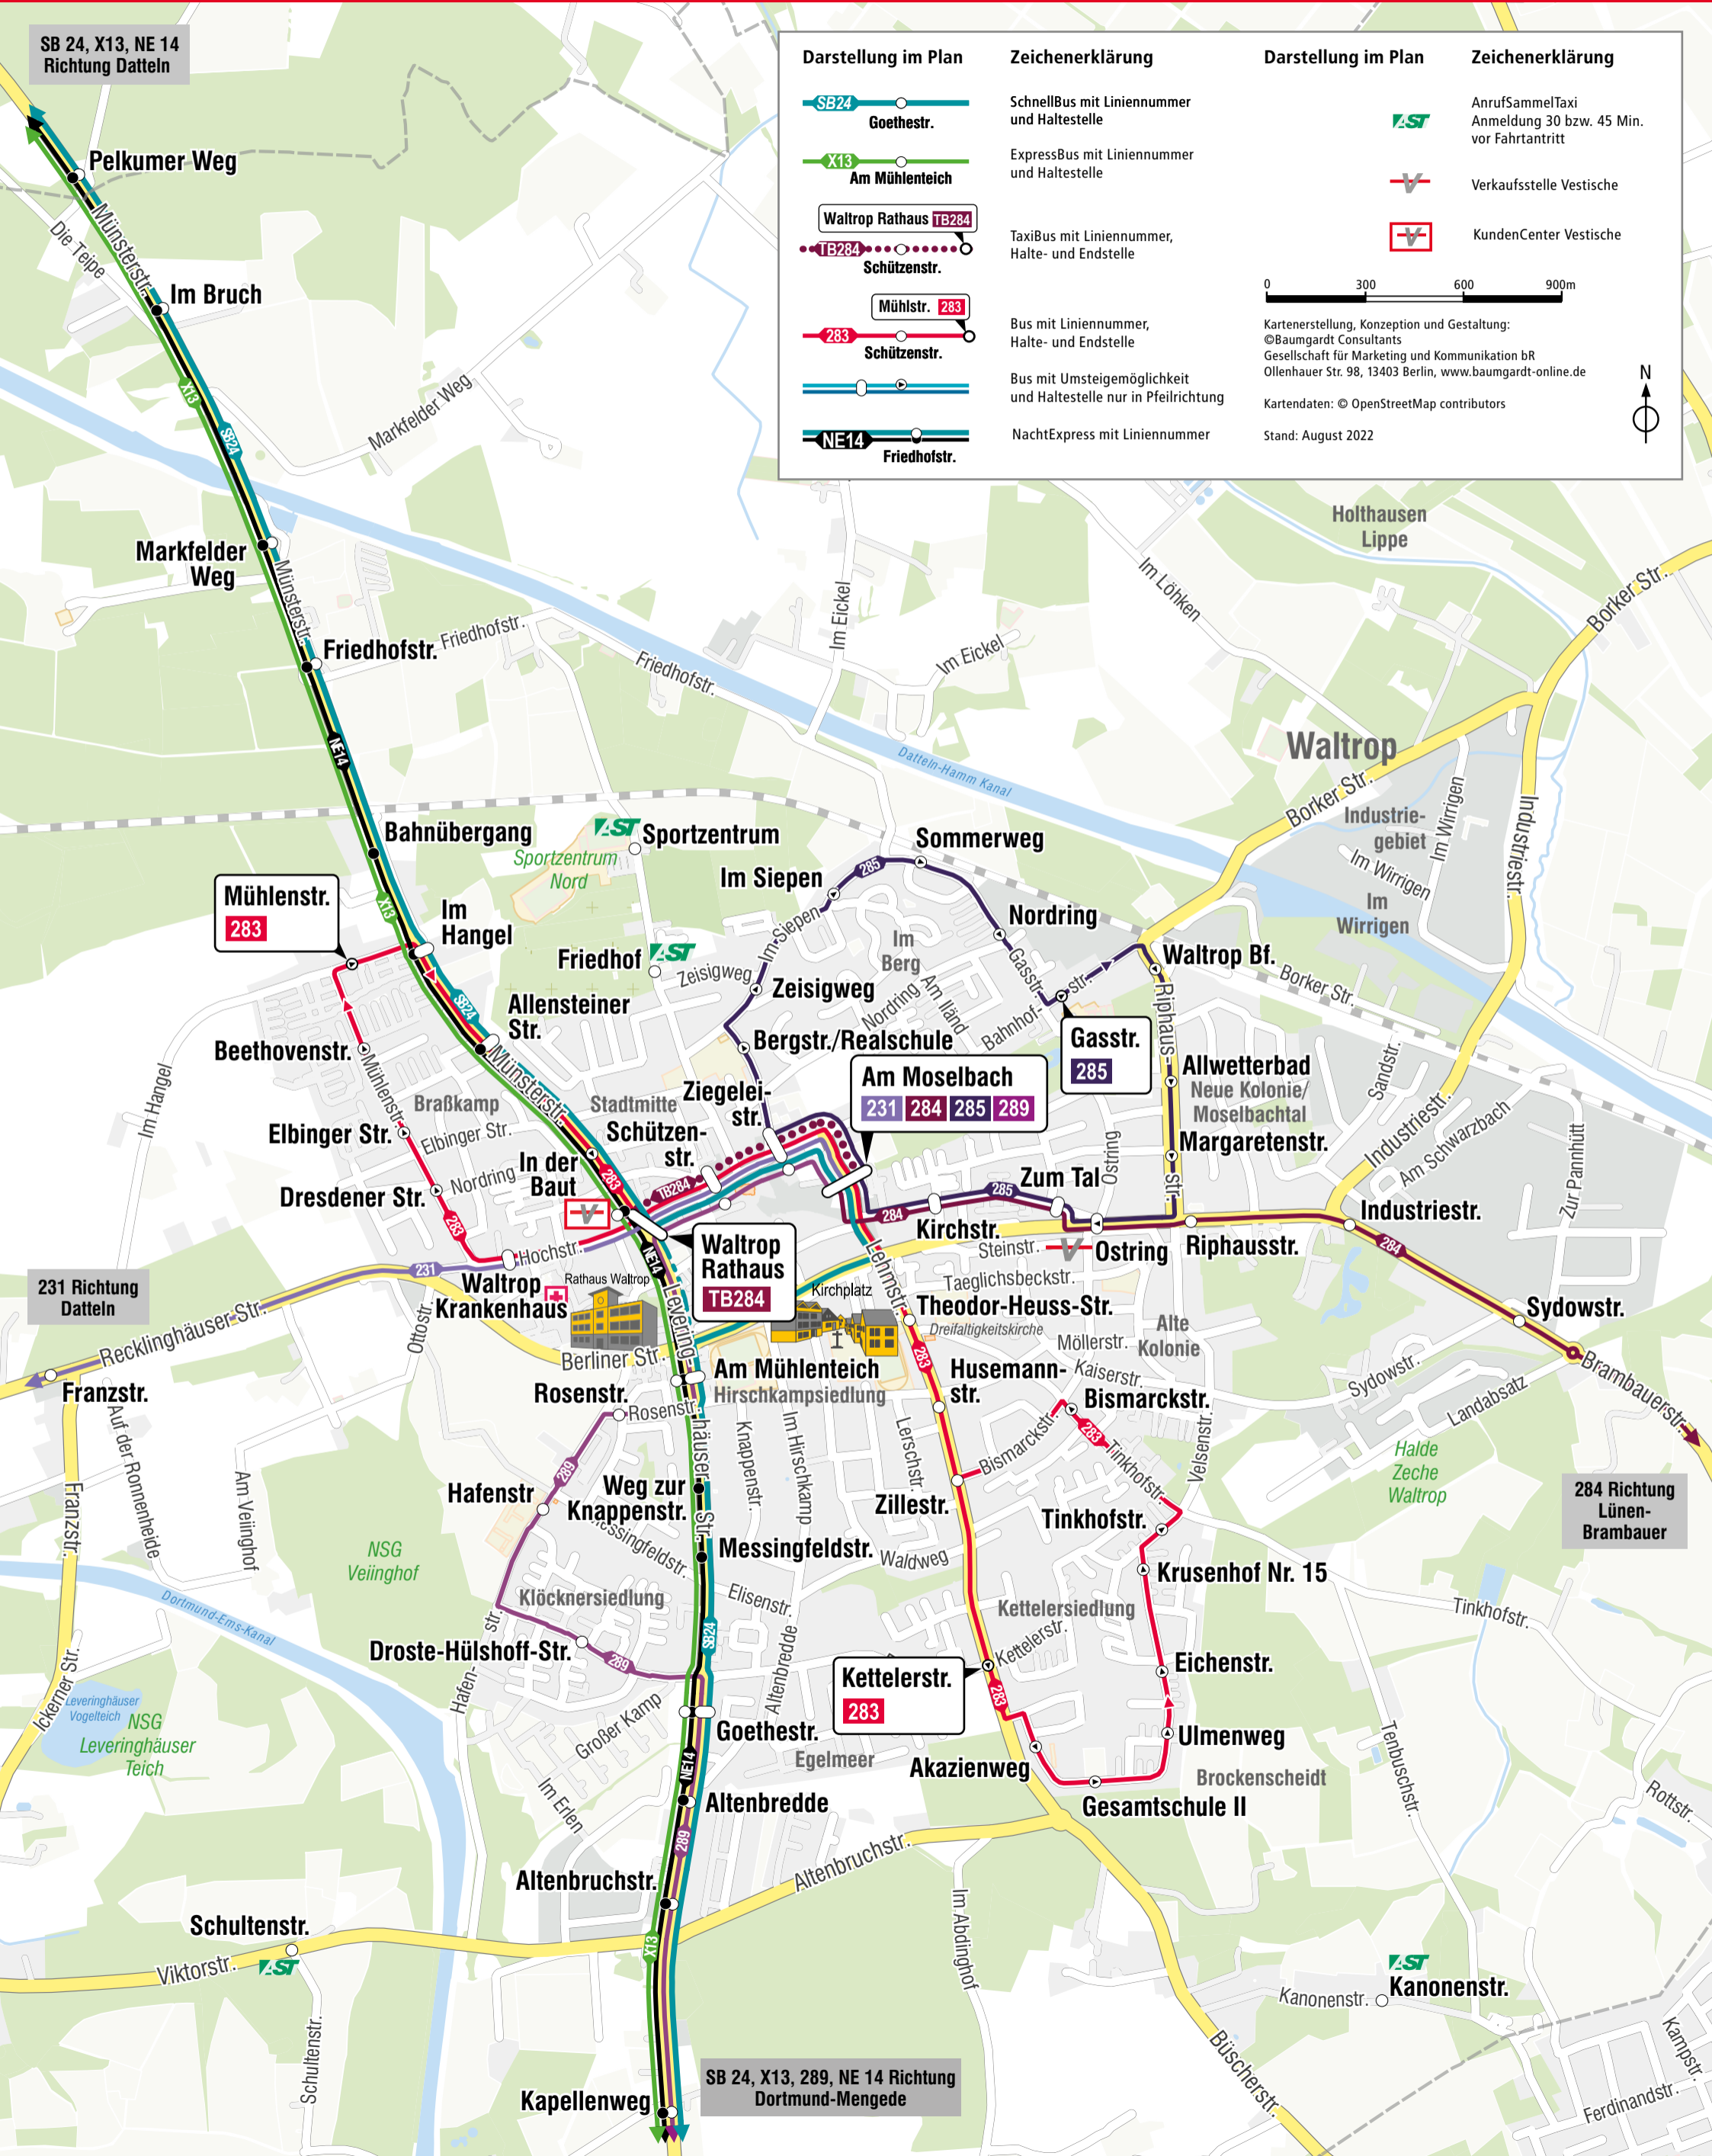

Linienplan Waltrop

SB 24, X13, NE 14
Richtung Datteln

231 Richtung
Datteln

284 Richtung
Lünen-
Brambauer

SB 24, X13, 289, NE 14 Richtung
Dortmund-Mengede

Darstellung im Plan	Zeichenerklärung	Darstellung im Plan	Zeichenerklärung
SB 24 Goethestr.	SchnellBus mit Liniennummer und Haltestelle	AST	Anrufsammeltaxi Anmeldung 30 bzw. 45 Min. vor Fahrtantritt
X13 Am Mühlenteich	ExpressBus mit Liniennummer und Haltestelle	V	Verkaufsstelle Vestische
Waltrop Rathaus TB 284 Schützenstr.	TaxiBus mit Liniennummer, Halte- und Endstelle	V	KundenCenter Vestische
Mühlstr. 283 Schützenstr.	Bus mit Liniennummer, Halte- und Endstelle	0 300 600 900m	Kartenerstellung, Konzeption und Gestaltung: ©Baumgardt Consultants Gesellschaft für Marketing und Kommunikation bR Ollenhauer Str. 98, 13403 Berlin, www.baumgardt-online.de
Bus mit Umsteigemöglichkeit und Haltestelle nur in Pfeilrichtung		N	Kartendaten: © OpenStreetMap contributors
NE 14 Friedhofstr.	NachtExpress mit Liniennummer		Stand: August 2022