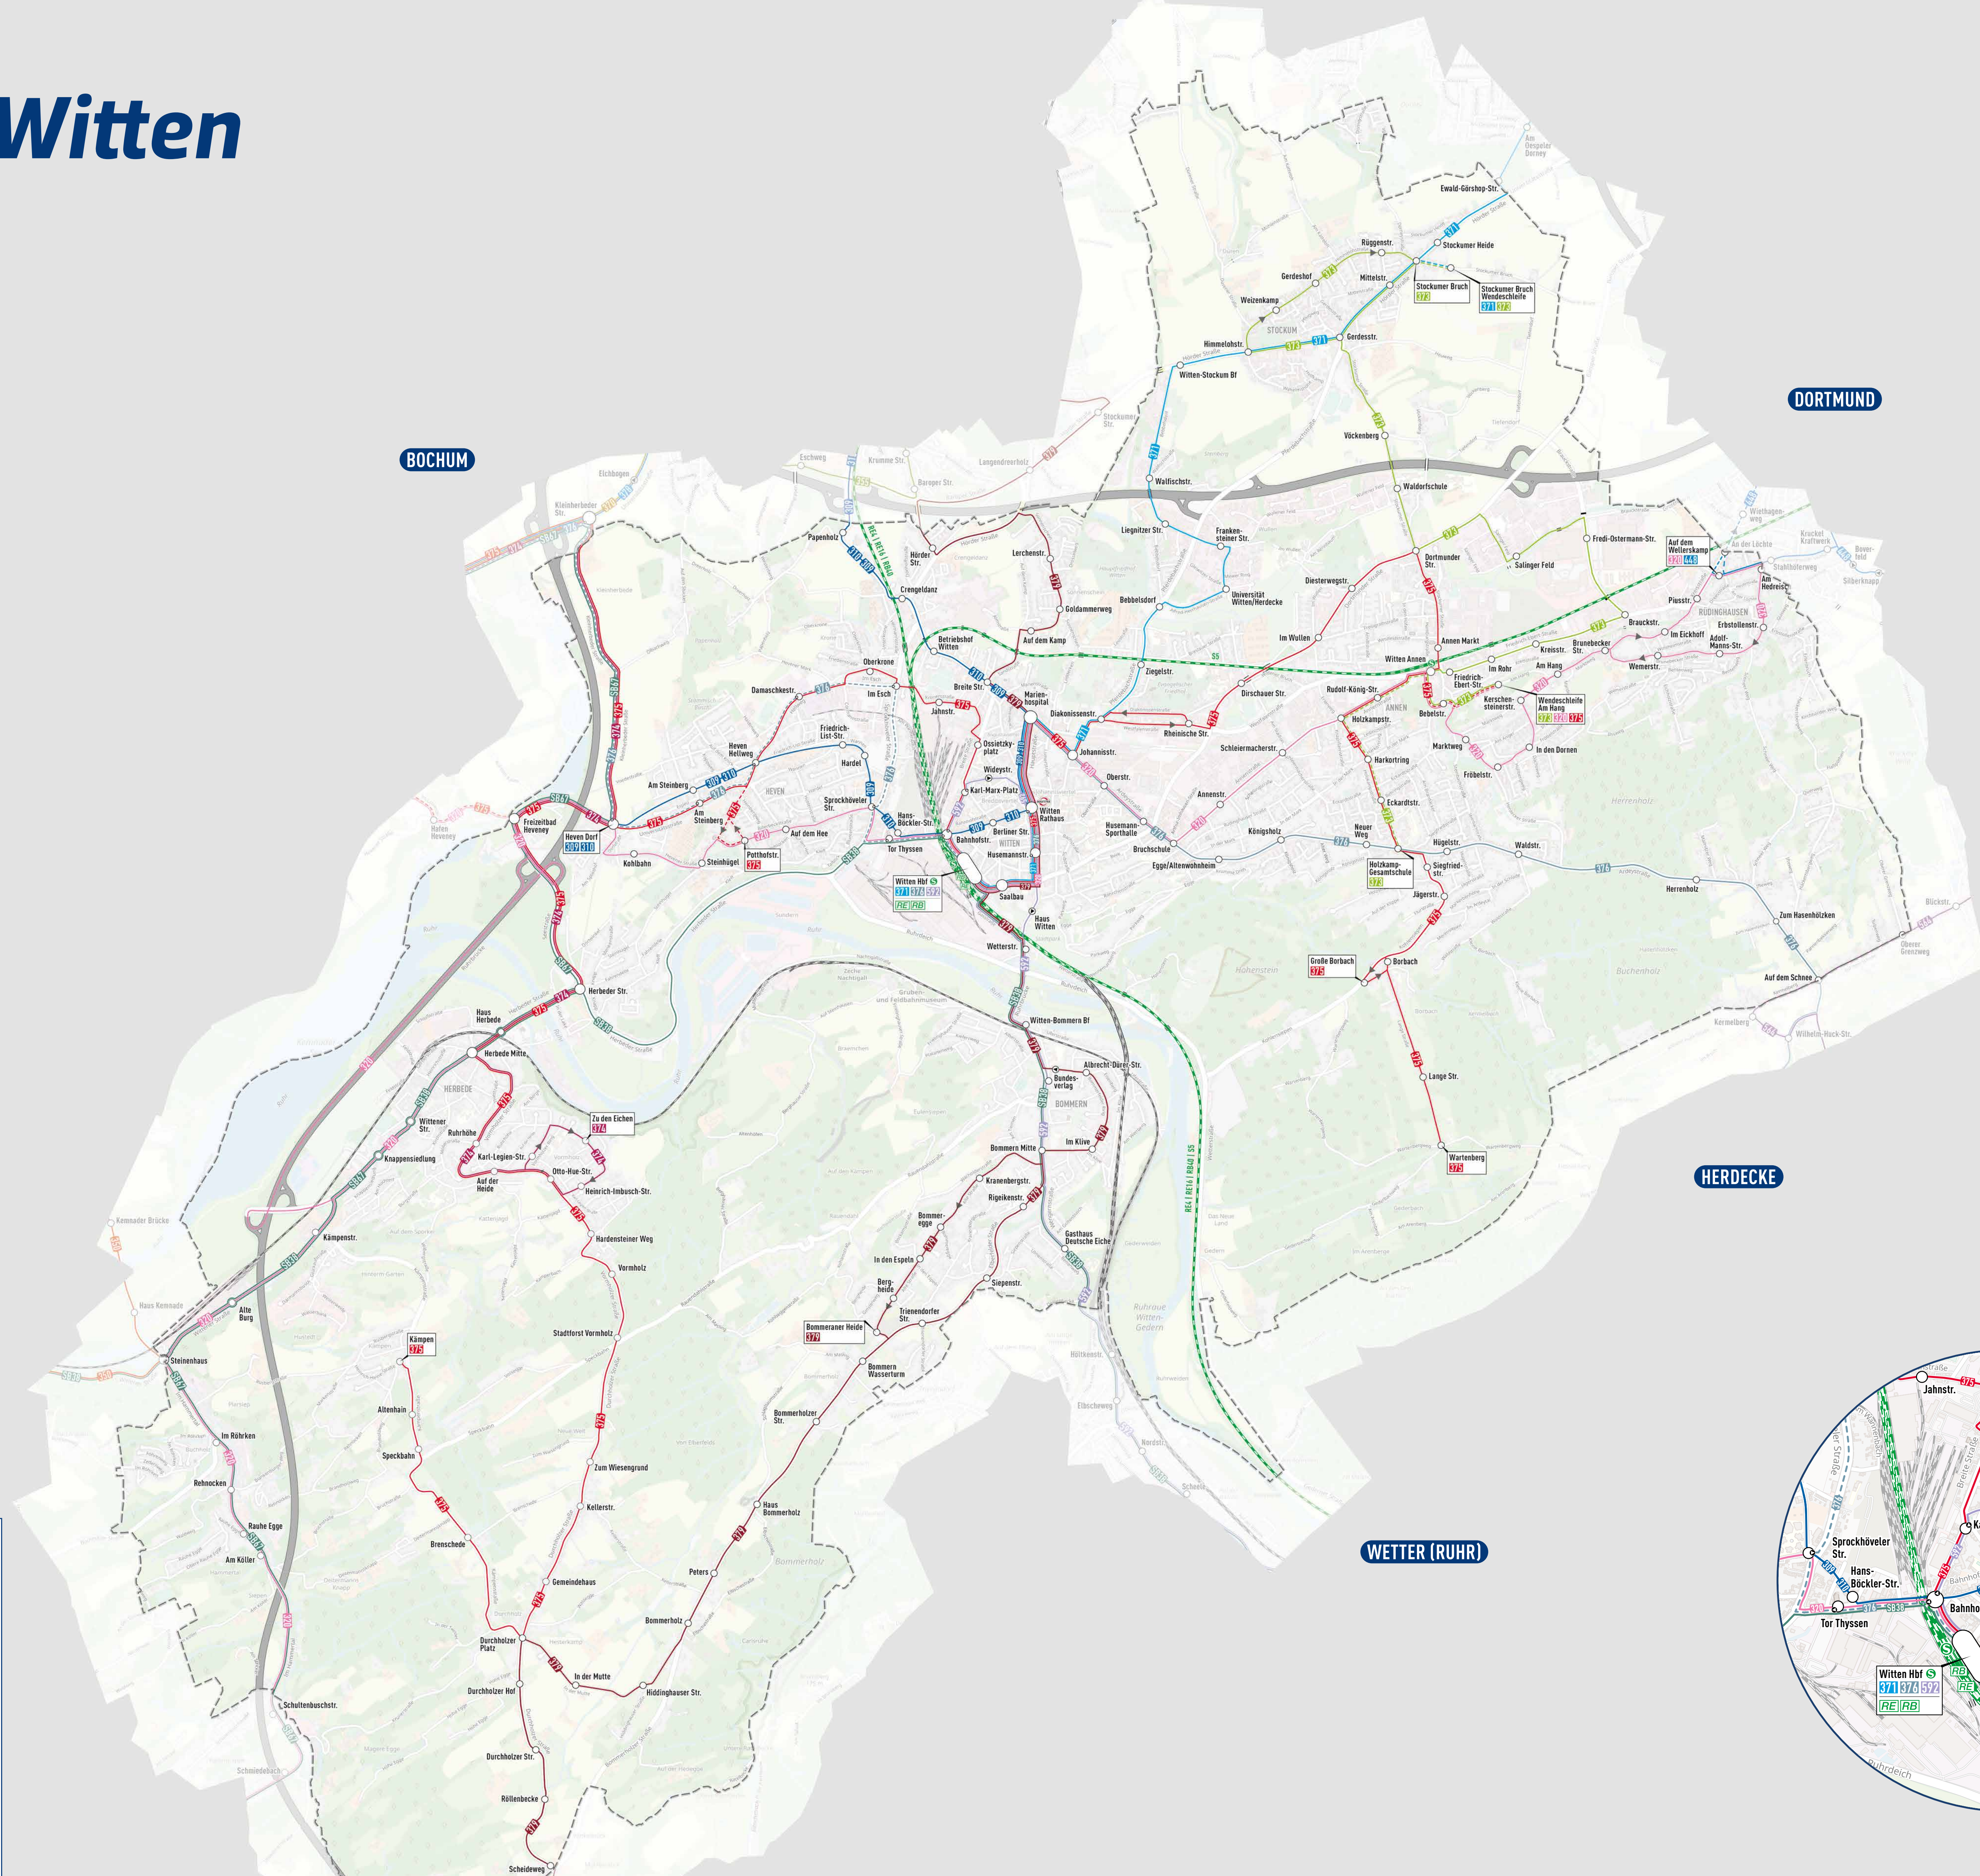

Linienplan Witten

Darstellung im Plan

- S-Bahn, RE- und RB-Bahnlinien
- Stadtbahn (unterirdisch/ gestrichelt) mit Liniennummer und Haltestelle
- Straßenbahn mit Liniennummer
- Schnellbus mit Liniennummer
- Bus mit Liniennummer
- Zeilweise Linienführung
- Taxibus
- Schlaraffiastr. 8:23
- Haltestelle und Endhaltestelle
- Haltestelle mit teilw. Richtungsverkehr und Einrichtungsverkehr
- Anrufsammeltaxi mit Haltestelle - nur nach vorheriger Anmeldung
- KundenCenter

Zeichenerklärung

Maßstab: 1:22.000
 Stand: Januar 2023 - Alle Angaben ohne Gewähr
 Herausgeber: Bochum-Castellum/ruhrer Straßenbahnen AG in Zusammenarbeit mit der Verkehrsverbund Rhein-Ruhr (VRR) | Augustastr. 1 | 44789 Gelsenkirchen
 Kartenerstellung, Konzeption und Gestaltung: © agentur smile | Finkenbecker Str. 9 | 44884 Bochum
 www.vrr.de
 Druck: OPTIK VERLAG & AGENTUR HELMUT SCHWAB e. K. | Heideberger Str. 35 | D-64342 Seelheim-Jügesheim
 www.optik-verlag.de
 Geodaten: © OpenStreetMap-Mitwirkende

Leben Sie, wir fahren.

NachtNetz Witten

Darstellung im Plan

- S-Bahn-, RE- und RB-Bahnlinien
- Stadtbahn (unterirdisch gestrichelt) mit Liniennummer und Haltestelle
- Straßenbahn mit Liniennummer
- Schnellbus mit Liniennummer
- Bus mit Liniennummer
- Zeitweise Linienführung
- Taxi

Zeichenerklärung

- Haltestelle und Endhaltestelle
- Haltestelle mit teilw. Richtungsverkehr und Einrichtungsverkehr
- Stadthalle
- Kollegstr.
- KundenCenter

Schlaraffiastr. 823

Metternichstr.

Auf dem Spörkel