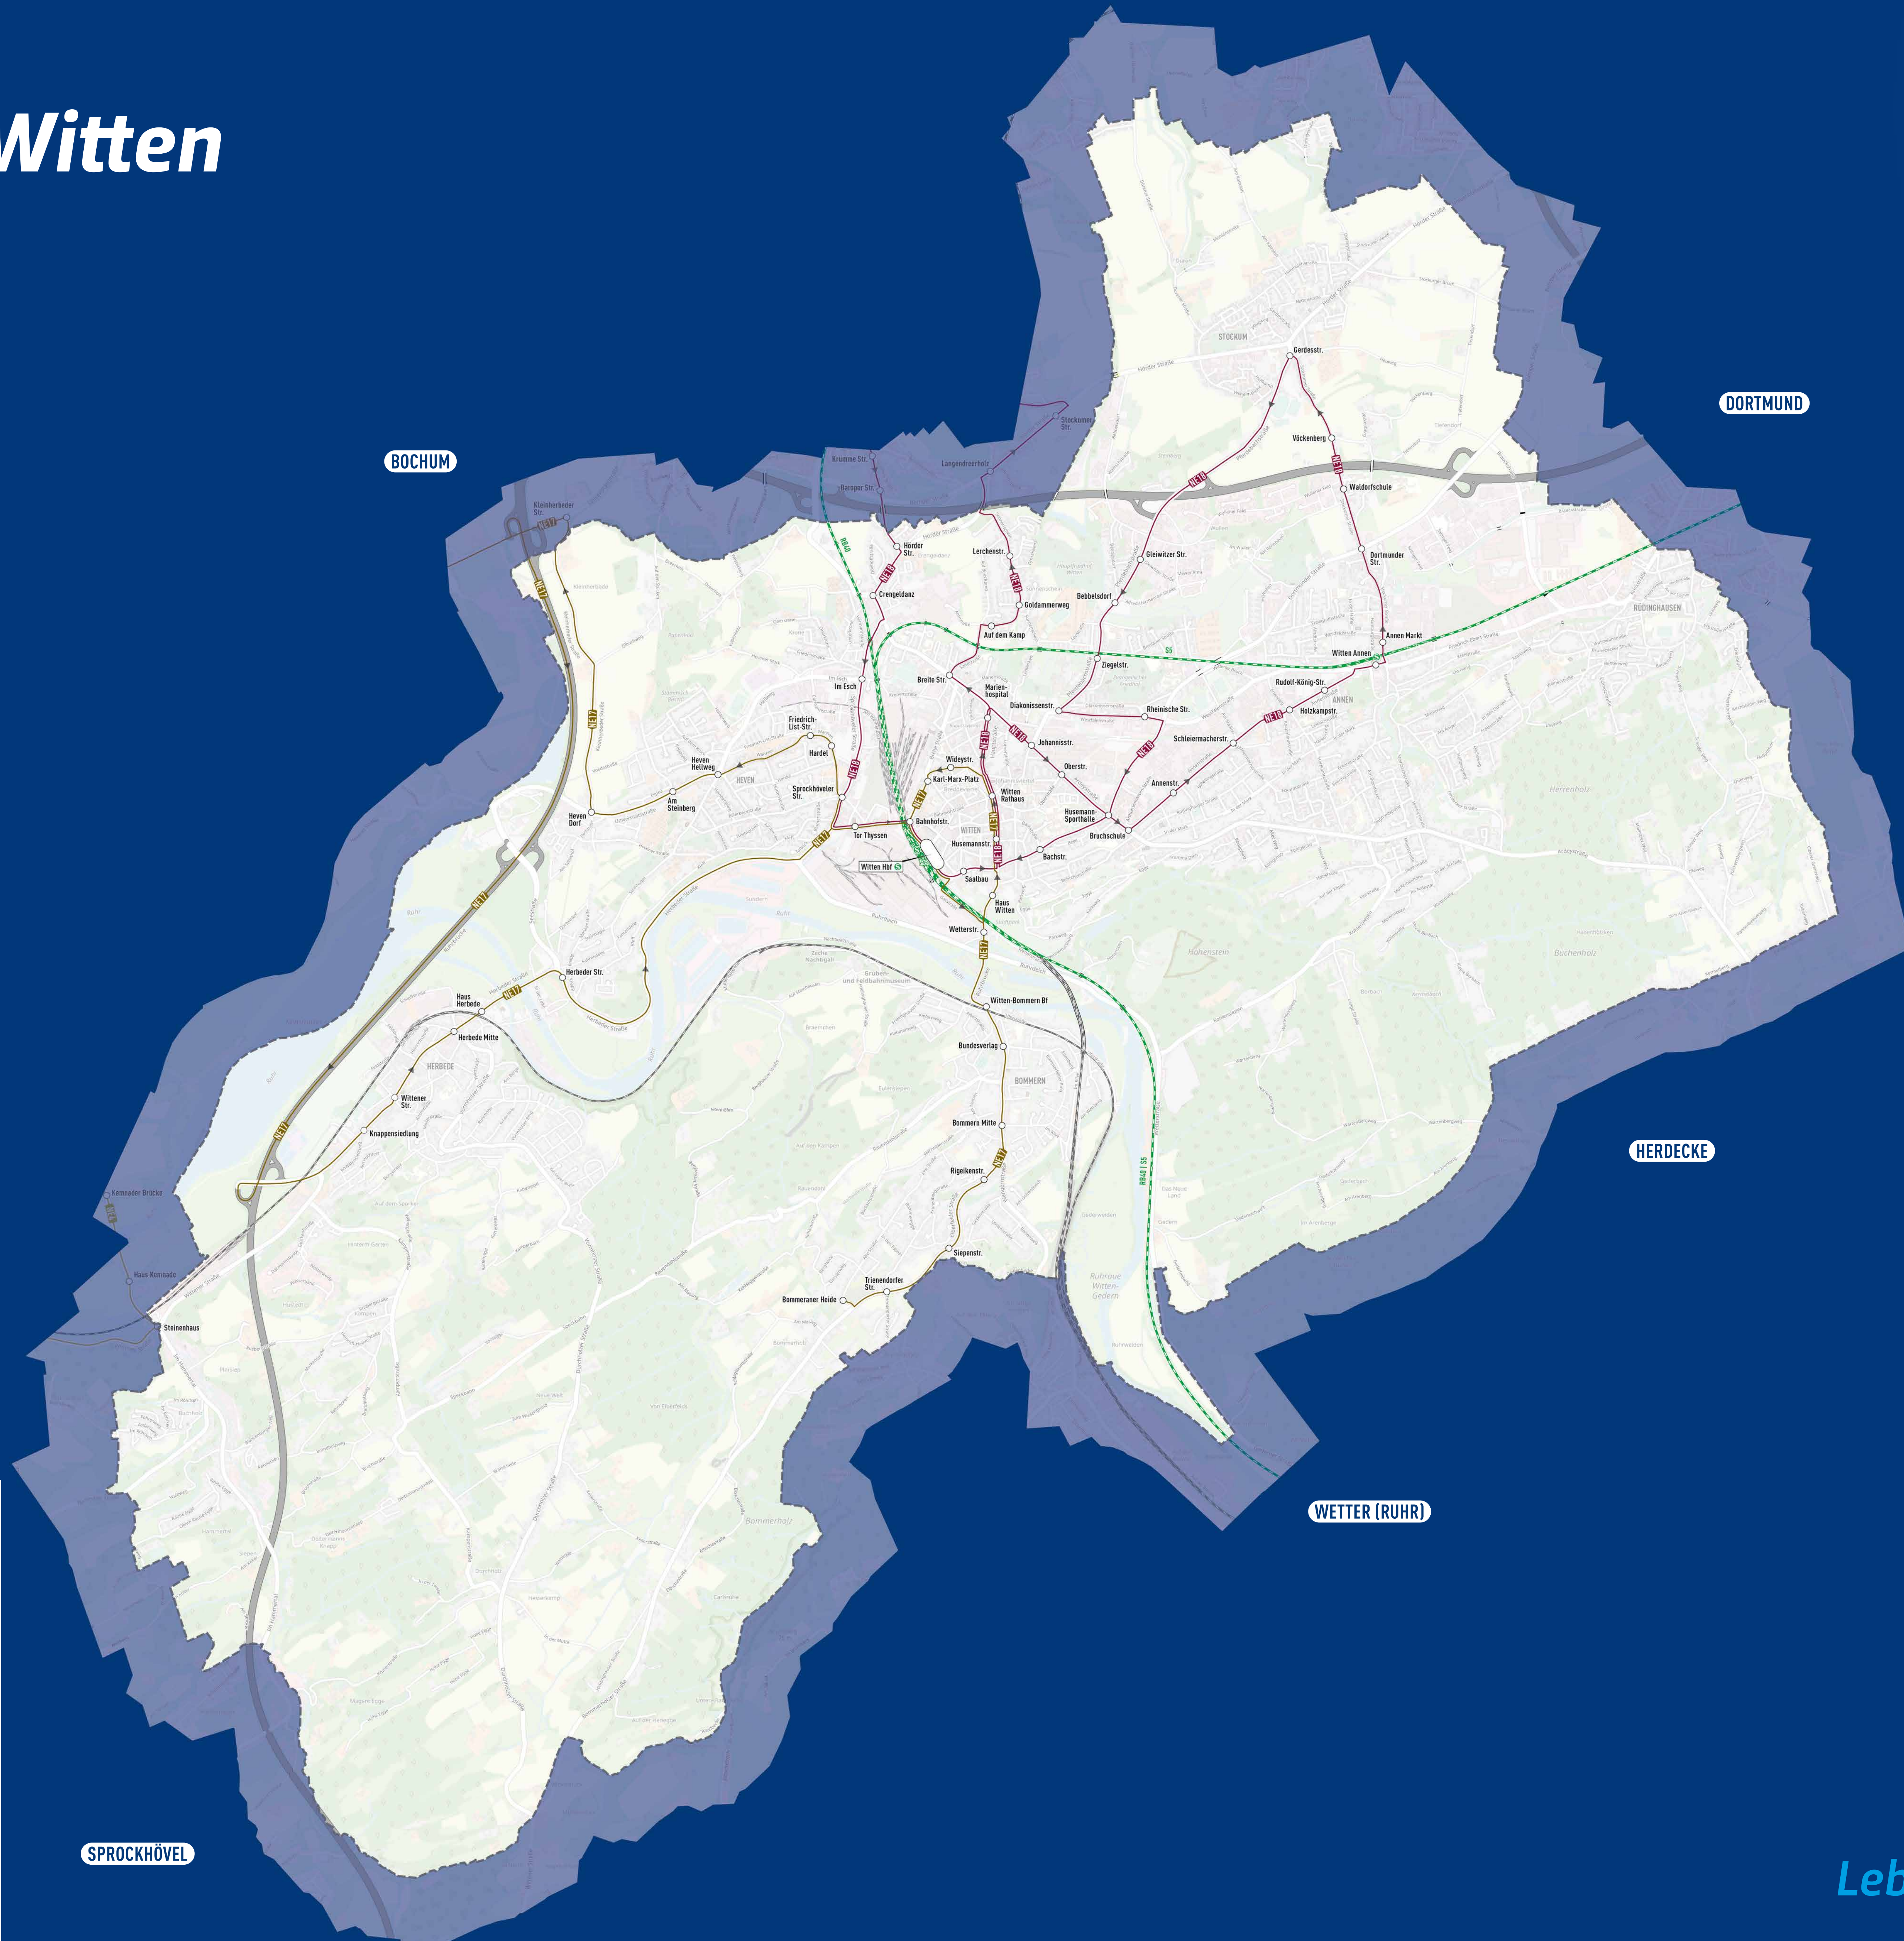

Linienplan Witten

Darstellung im Plan

- S-Bahn, RE- und RB-Bahnlinien
- Stadtbahn (unterirdisch/ gestrichelt) mit Liniennummer und Haltestelle
- Straßenbahn mit Liniennummer
- Schnellbus mit Liniennummer
- Bus mit Liniennummer
- Zeilweise Linienführung
- Taxibus
- Schlaraffiastr. 8:23
- Haltestelle und Endhaltestelle
- Haltestelle mit teilw. Richtungsverkehr und Einrichtungsverkehr
- Anrufsammeltaxi mit Haltestelle - nur nach vorheriger Anmeldung
- KundenCenter

Zeichenerklärung

Maßstab: 1:22.000
 Stand: Januar 2023 - Alle Angaben ohne Gewähr
 Herausgeber: Bochum-Castellum/ruhrer Straßenbahnen AG in Zusammenarbeit mit der Verkehrsverbund Rhein-Ruhr (VRR) | Augustastr. 1 | 44789 Gelsenkirchen
 Kartenerstellung, Konzeption und Gestaltung: © agentur smile | Finkenbecker Str. 9 | 44884 Bochum
 www.vrr.de
 Druck: OPTIK VERLAG & AGENTUR HELMUT SCHWAB e. K. | Heideberger Str. 35 | D-64342 Seelheim-Jügesheim
 www.optik-verlag.de
 Geodaten: © OpenStreetMap-Mitwirkende

Leben Sie, wir fahren.

NachtNetz Witten

Darstellung im Plan

- S-Bahn-, RE- und RB-Bahnlinien
- Stadtbahn (unterirdisch gestrichelt) mit Liniennummer und Haltestelle
- Straßenbahn mit Liniennummer
- Schnellbus mit Liniennummer
- Bus mit Liniennummer
- Zeitweise Linienführung
- Taxi

Geodaten: © OpenStreetMap-Mitwirkende

SPROCKHÖVEL

DORTMUND

BOCHUM

HERDECKE

HATTINGEN

WETTER (RUHR)

Leben Sie, wir fahren.