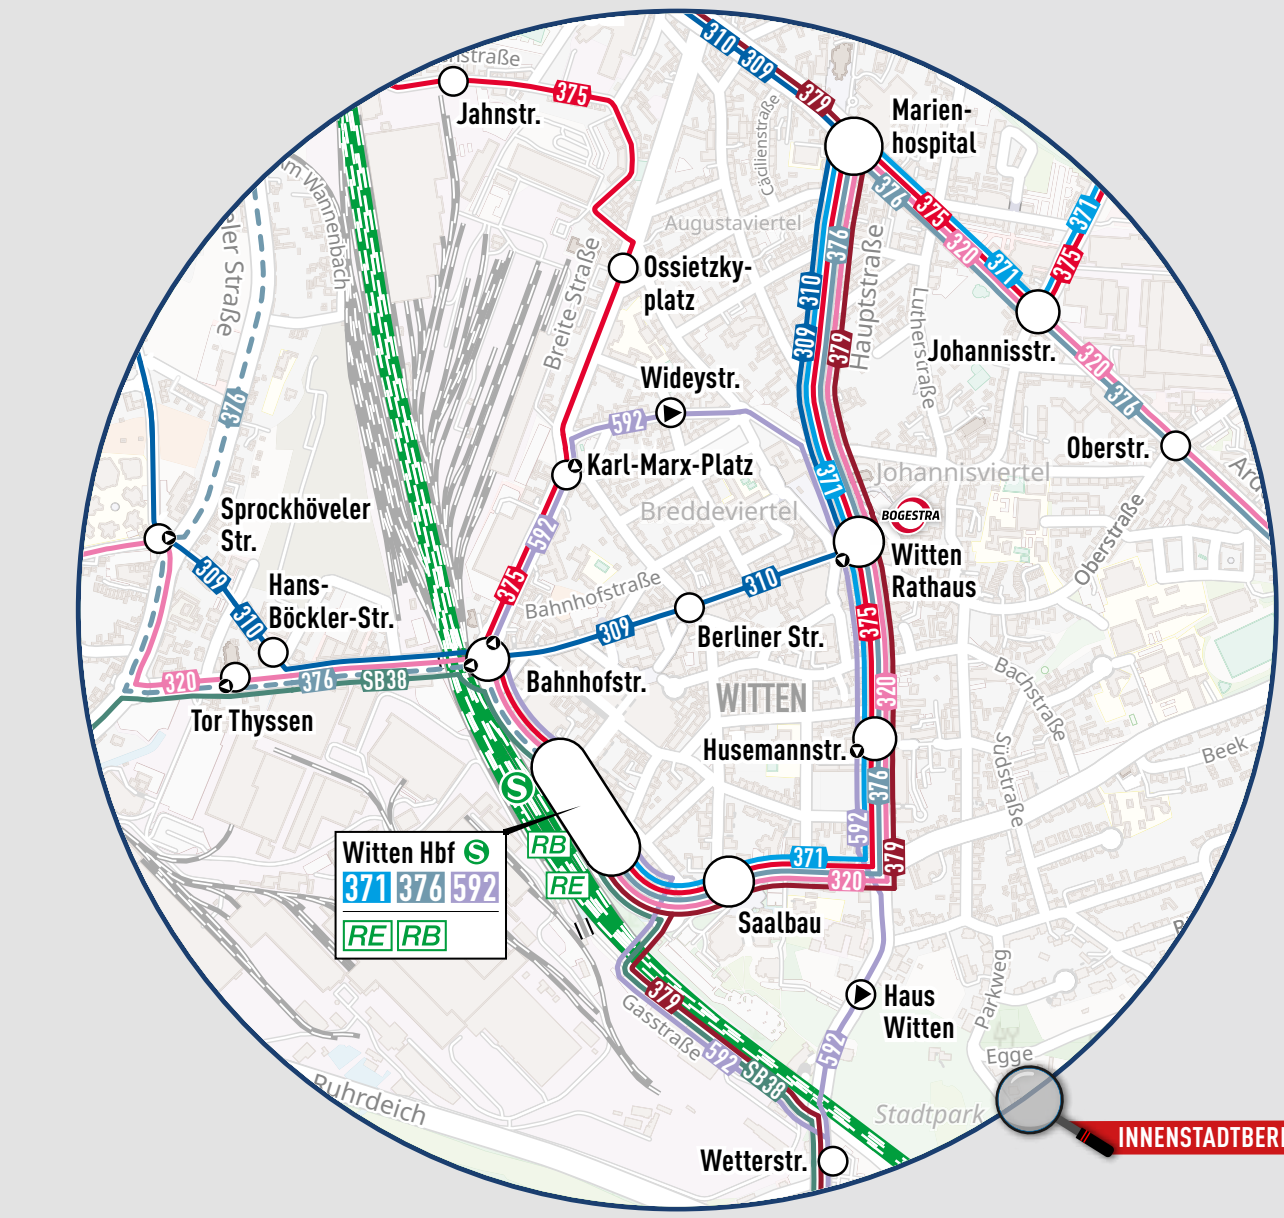

Linienplan Witten

Darstellung im Plan

- S-Bahn, RE- und RB-Bahnlinien
- Stadtbahn (unterirdisch/ gestrichelt) mit Liniennummer und Haltestelle
- Straßenbahn mit Liniennummer
- Schnellbus mit Liniennummer
- Bus mit Liniennummer
- Zeilweise Linienführung
- Taxibus
- Schlaraffiastr. 8:23
- Haltestelle und Endhaltestelle
- Haltestelle mit teilw. Richtungsverkehr und Einrichtungsverkehr
- Anrufsammeltaxi mit Haltestelle - nur nach vorheriger Anmeldung
- KundenCenter

Leben Sie, wir fahren.

NachtNetz Witten

Darstellung im Plan

- S-Bahn-, RE- und RB-Bahnlinien
- Stadtbahn (unterirdisch gestrichelt) mit Liniennummer und Haltestelle
- Straßenbahn mit Liniennummer
- Schnellbus mit Liniennummer
- Bus mit Liniennummer
- Zeitweise Linienführung
- Taxi

Zeichenerklärung

- Haltestelle und Endhaltestelle
- Haltestelle mit teilw. Richtungsverkehr und Einrichtungsverkehr
- Stadthalle
- Kollegstr.
- KundenCenter

Schlaraffiastr. 823

Metternichstr.

Auf dem Spörkel

Geodaten: © OpenStreetMap-Mitwirkende

SPROCKHÖVEL

DORTMUND

BOCHUM

HERDECKE

HATTINGEN

WETTER (RUHR)

Leben Sie, wir fahren.