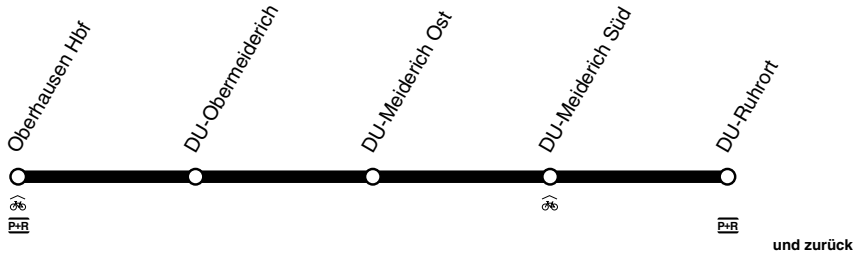

## Ruhrort - Bahn

DB-Kursbuchstrecke: 447

Anschlüsse siehe Haltestellenverzeichnis/Linienplan  
Fahrradmitnahme begrenzt möglich

Rhein-Ruhr-bahn  
im Netz der DB Fernverkehr  
**RB36**

**Oberhausen - Duisburg-Meiderich Süd -  
Duisburg-Ruhrort  
und zurück**

**RB**  
**RB36**

**RB** **RB36**

montags bis freitags

samstags

sonn- und feiertags

Haltestellen		Abfahrtszeiten												
Oberhausen Hbf	ab	4.31	20.31	21.31	22.31	23.31	5.31	23.31	6.31	23.31				
- Obermeiderich Bf		34	alle	34	34	34	34	alle	34	34	alle	34		
Duisburg Meiderich Ost Bf		36	30	36	36	36	36	60	36	36	60	36		
Duisburg Meiderich Bf		39	Min.	39	39	39	39	Min.	39	39	Min.	39		
Duisburg Ruhrort Bf	an	4.43	20.43	21.43	22.43	23.43	5.43	23.43	6.43	23.43				

**RB** **RB36**

montags bis freitags

samstags

sonn- und feiertags

Haltestellen		Abfahrtszeiten													
Duisburg Ruhrort Bf	ab	0.16	4.46	20.16	21.16	22.16	23.16	0.16	6.16	23.16	0.16	7.16	23.16		
Duisburg Meiderich Bf		20	50	alle	20	20	20	20	20	alle	20	20	20	alle	20
Duisburg Meiderich Ost Bf		23	53	30	23	23	23	23	23	60	23	23	23	60	23
- Obermeiderich Bf		25	55	Min.	25	25	25	25	25	Min.	25	25	25	Min.	25
Oberhausen Hbf	an	0.28	4.58	20.28	21.28	22.28	23.28	0.28	6.28	23.28	0.28	7.28	23.28		

**RB36**  
RheinRuhrbahn  
im Netz der TransdevOberhausen - Duisburg-Ruhrort  
Duisburg-Ruhrort  
und zurück**RB**  
**RB36**