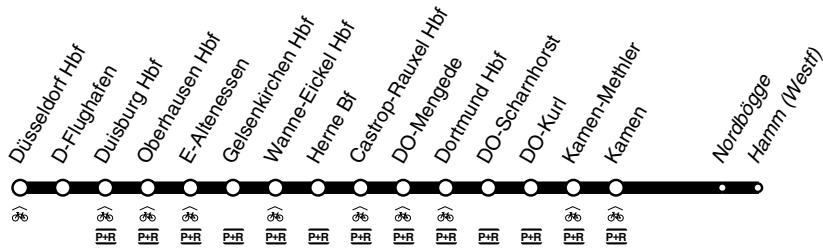

RE **RE3**

Rhein-Emscher Express

DB-Kursbuchstrecke: 416

und zurück

Anschlüsse siehe Haltestellenverzeichnis/Linienplan
Fahrradmitnahme begrenzt möglich

RE3 **eurobahn**

**Düsseldorf - Duisburg -
Gelsenkirchen - Dortmund - Hamm
und zurück**

RE3

eurobahn

Hamm - Dortmund - Gelsenkirchen
Duisburg - Düsseldorf**RE3****RE**