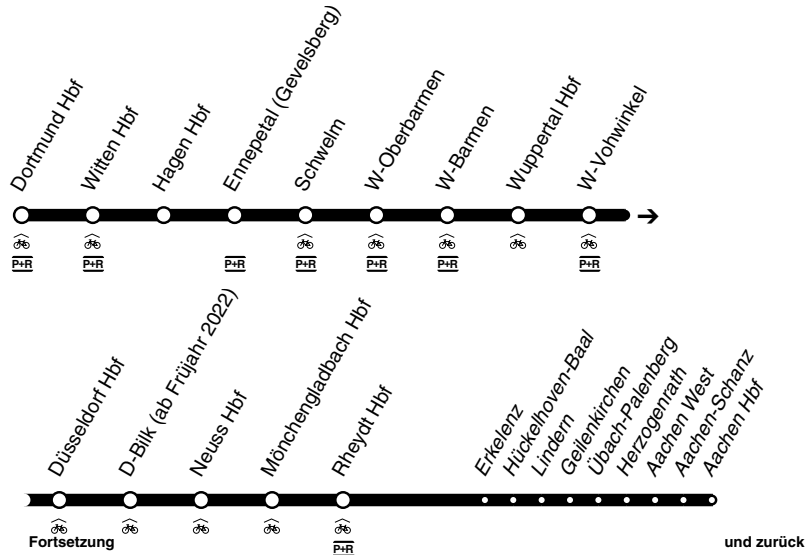

RE **RE4**

Wupper - Express

DB-Kursbuchstrecke: 427, 455, 485

Fahrradmitnahme begrenzt möglich
Anschlüsse siehe Haltestellenverzeichnis/Linienplan

RE4

national
express

Dortmund - Witten - Wetter - Hagen - Wuppertal -
Düsseldorf - Neuss - Mönchengladbach - Aachen
und zurück