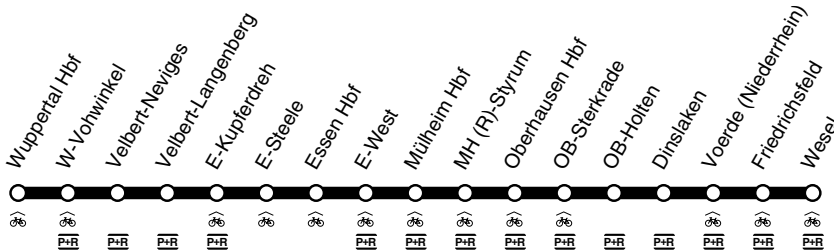

# Wupper-Lippe-Express

DB-Kursbuchstrecke: 420, 450.3, 450.9

**Umfangreiche Baumaßnahmen zwischen Oberhausen und der deutsch-niederländischen Grenze bei Emmerich mit Vollsperrungen von einzelnen Abschnitten am Wochenende und teilweise eingeleisigem Betrieb**

**Bitte informieren Sie sich vor Fahrtantritt!**

**Fahrradmitnahme begrenzt möglich**  
**Anschlüsse siehe Haltestellenverzeichnis/Linienplan**

**RE**  
**RE49**  
Wuppertal - Velbert - Essen - Mülheim (Ruhr) -  
Oberhausen - Dinslaken - Wesel  
und zurück  
**DB**  
**RE49**

**RE49**Wesel - Dinslaken - Oberhausen - Mülheim (Ruhr) -  
Essen - Velbert - Wuppertal**RE49****RE**