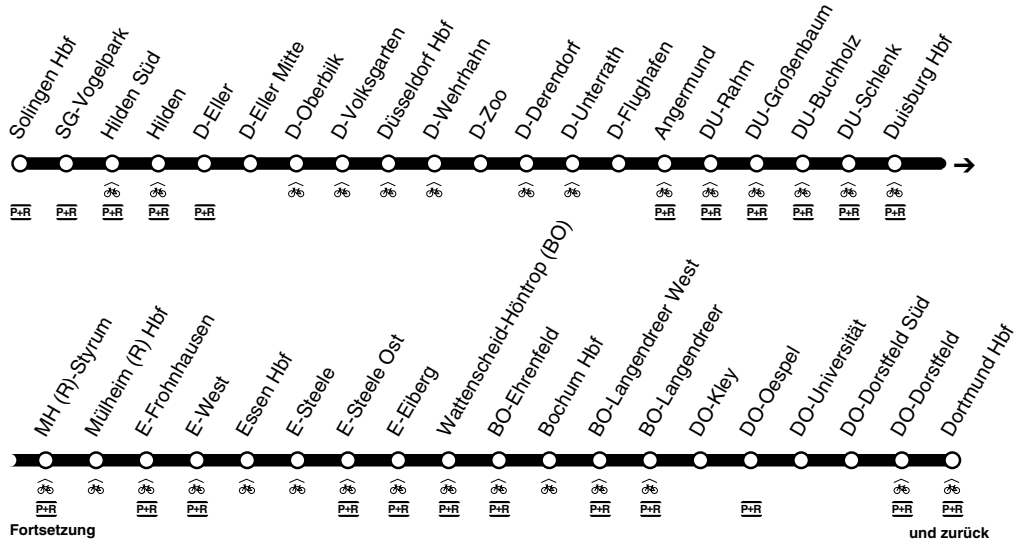

DB-Kursbuchstrecke: 450.1

Von Freitag, den 05.01.2024 bis Freitag, den 23.02.2024 kommt es voraussichtlich zu Fahrplanänderungen (Teilausfälle, Umleitungen, Ersatzverkehre) zwischen Essen Hbf und Dortmund Hbf.
Bitte informieren Sie sich vor Fahrtantritt!

Anschlüsse siehe Haltestellenverzeichnis/Linienplan
Fahrradbeförderung ganztägig

Solingen - Düsseldorf Hbf - D-Flughafen -
Duisburg - Mülheim - Essen - Bochum - Dortmund
und zurück

S1

 Solingen - Düsseldorf Hbf - D-Flughafen -
 Duisburg - Mülheim - Essen - Bochum - Dortmund

Essen Hbf	ab		1.26	2.26	4.26	4.56	5.26	5.56		6.10	6.26	6.39	6.56
E-Steele			30	30	30	5.00	30	6.00		15	30	45	7.00
E-Steele Ost			32	32	32	02	32	02		17	32	47	02
E-Eiberg			35	35	35	04	35	04		19	35	49	04
Wattenscheid-Höntrop			38	38	38	08	38	08		23	38	53	08
BO-Ehrenfeld			42	42	42	11	42	11		26	42	56	11
Bochum Hbf	an	usw.	1.43	2.43	4.43	5.13	5.43	6.13		6.28	6.43	6.58	7.13
Bochum Hbf	ab	bis	1.44	2.44	4.44	5.14	5.44	6.14		6.29	6.44	6.59	7.14
BO-Langendreer West			49	49	49	18	49	18		33	49	7.03	18
BO-Langendreer			51	51	51	21	51	21		36	51	06	21
DO-Kley			54	54	54	24	54	24		39	54	09	24
DO-Oespel			56	56	56	26	56	26		41	56	11	26
DO-Universität			59	59	59	29	59	29		44	59	14	29
DO-Dorstfeld Süd			2.01	3.01	5.01	31	6.01	31		46	7.01	16	31
DO-Dorstfeld			03	03	03	33	03	33		48	03	18	33
Dortmund Hbf	an		2.10	3.10	5.10	5.40	6.10	6.40		6.55	7.10	7.25	7.40