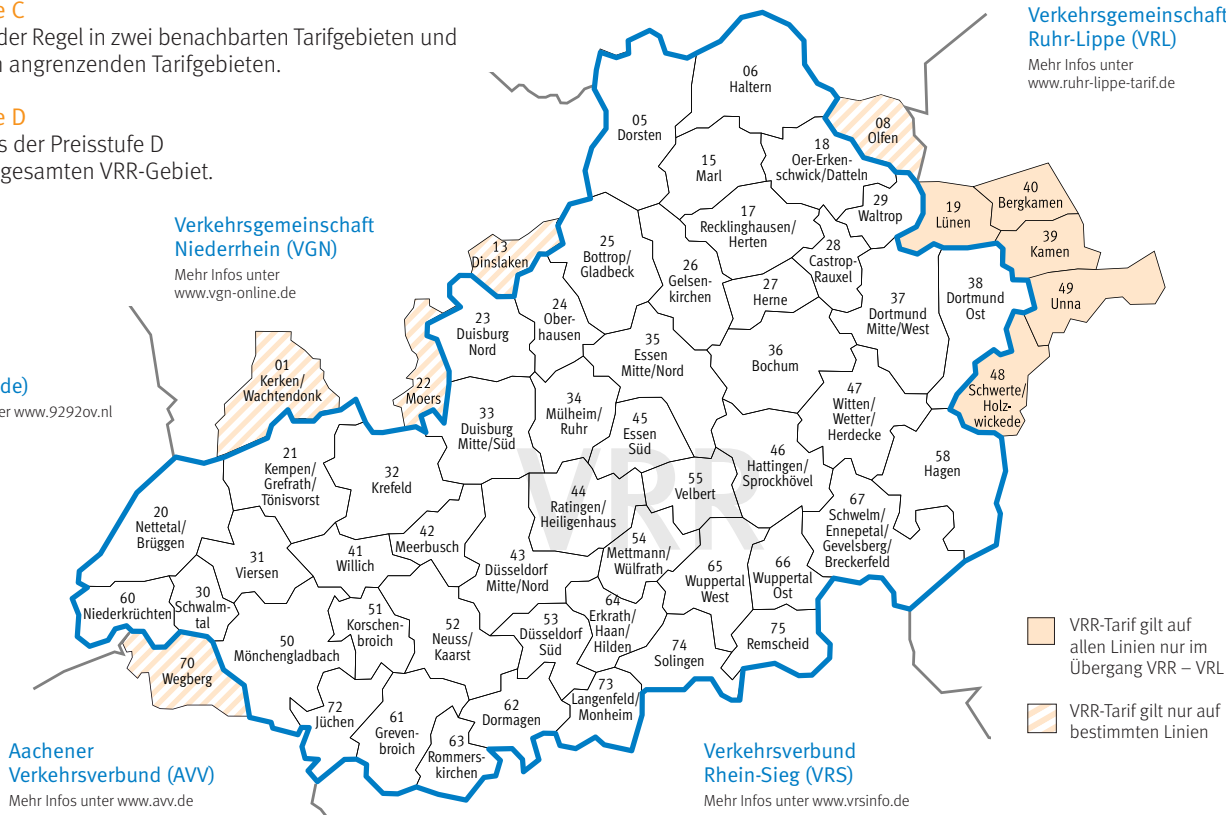

Unterwegs im VRR: das Preisstufensystem

Preisstufe A

Gilt in der Regel für Fahrten innerhalb eines Tarifgebietes oder in zwei benachbarten Waben unterschiedlicher Tarifgebiete.

Preisstufe B

Damit erreichen Sie normalerweise Ihre Nachbartarifgebiete.

Preisstufe C

Sie gilt in der Regel in zwei benachbarten Tarifgebieten und den daran angrenzenden Tarifgebieten.

Preisstufe D

Die Tickets der Preisstufe D gelten im gesamten VRR-Gebiet.

9292ov (Niederlande)

Mehr Infos unter www.9292ov.nl

Verkehrsgemeinschaft Niederrhein (VGN)

Mehr Infos unter www.vgn-online.de

Verkehrsgemeinschaft Münsterland (VGM)

Mehr Infos unter www.muensterland-tarif.de

Sponsorpartner von

Verkehrsgemeinschaft Ruhr-Lippe (VRL)

Mehr Infos unter www.ruhr-lippe-tarif.de