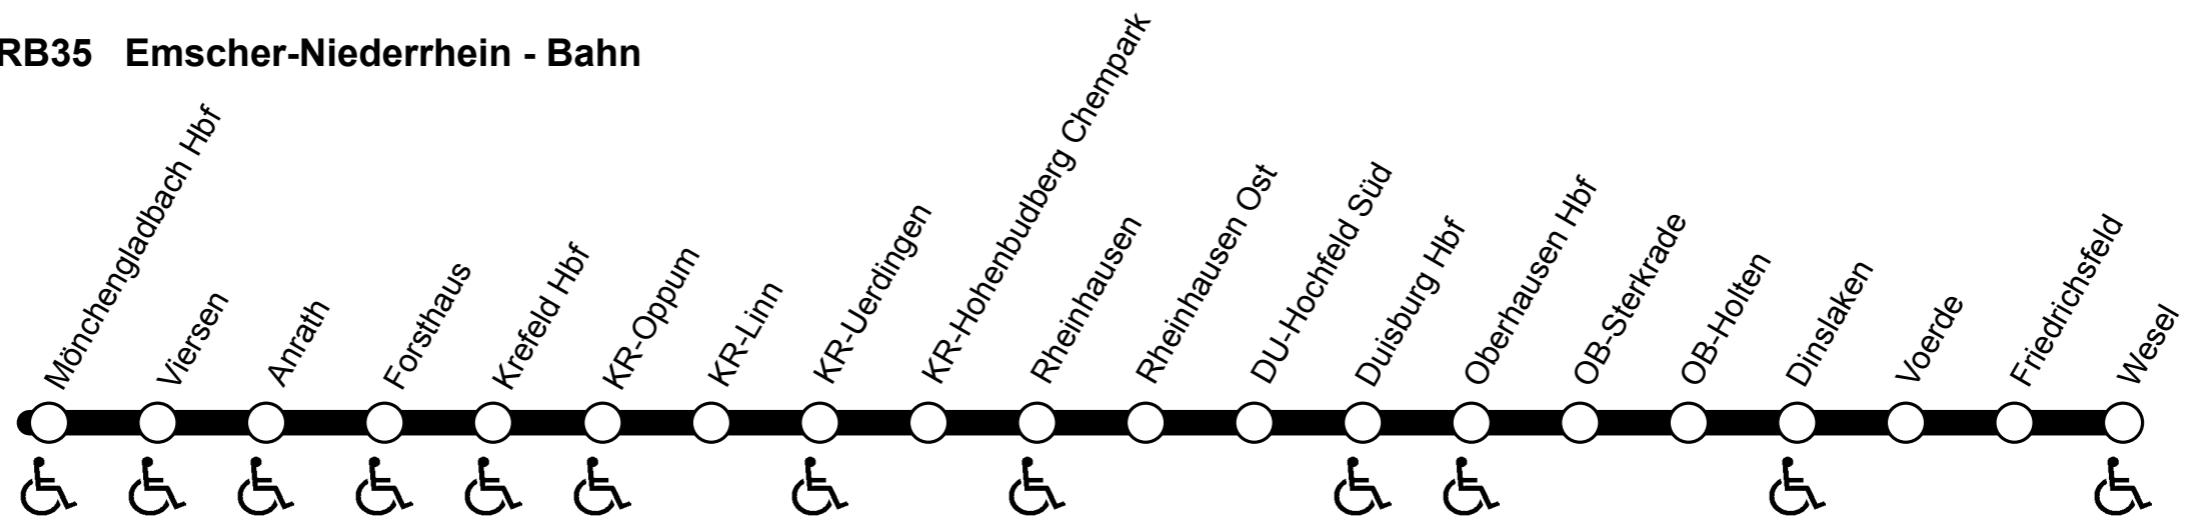

## Linie RB35 Emscher-Niederrhein - Bahn

Barrierefreier Zugang zum Bahnsteig über Aufzug oder Rampe und ins Fahrzeug im Regelbetrieb möglich.

Barrierefreier Zugang zum Bahnsteig über Aufzug oder Rampe möglich. Der Einstieg ins Fahrzeug ist über fahrzeuggebundene Einstiegshilfen an den gekennzeichneten Türen im Regelbetrieb möglich.