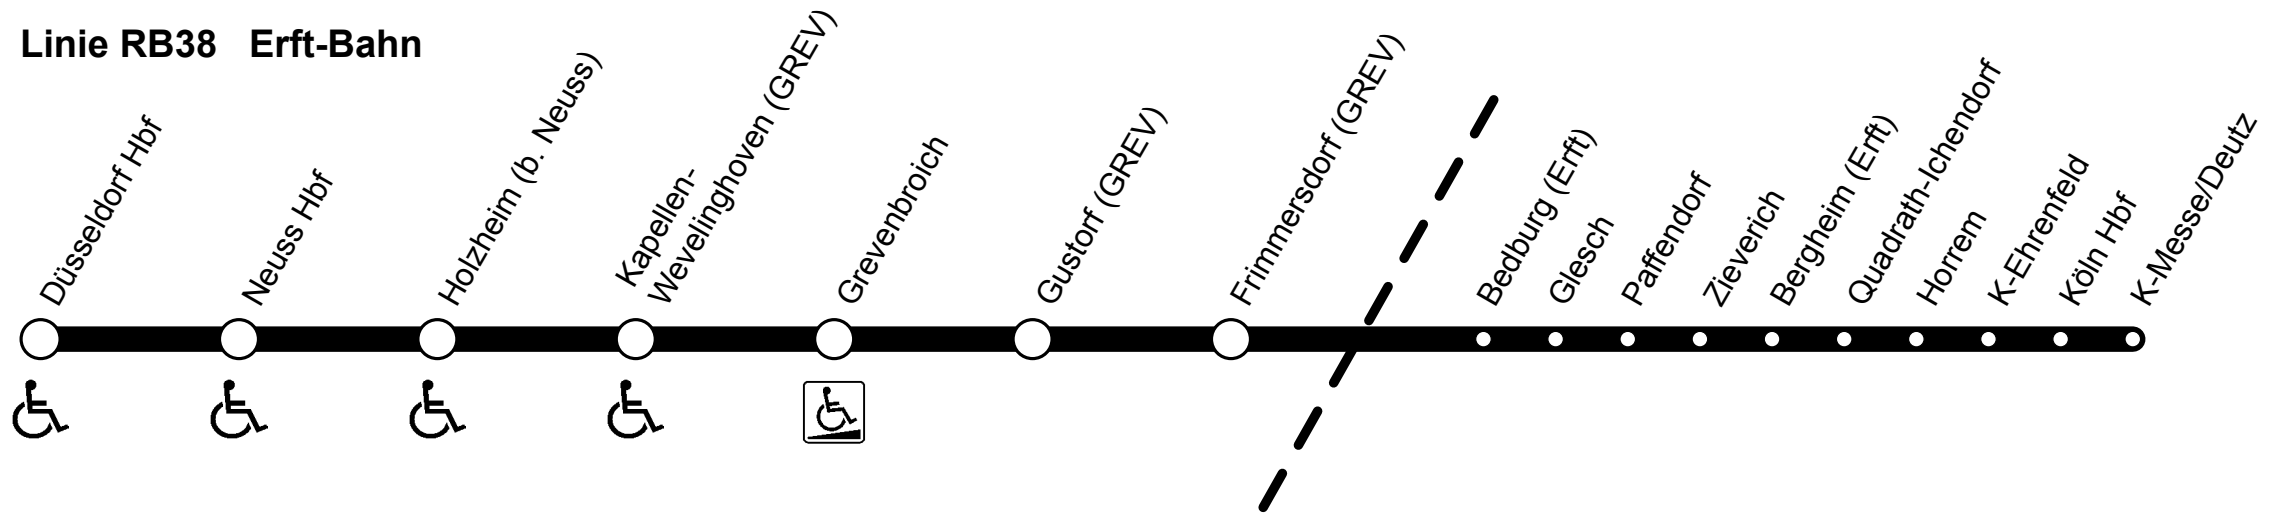

Linie RB38 Erft-Bahn

Barrierefreier Zugang zum Bahnsteig über Aufzug oder Rampe und ins Fahrzeug im Regelbetrieb möglich.

Barrierefreier Zugang zum Bahnsteig über Aufzug oder Rampe möglich. Der Einstieg ins Fahrzeug ist über fahrzeuggebundene Einstiegshilfen an den gekennzeichneten Türen im Regelbetrieb möglich.