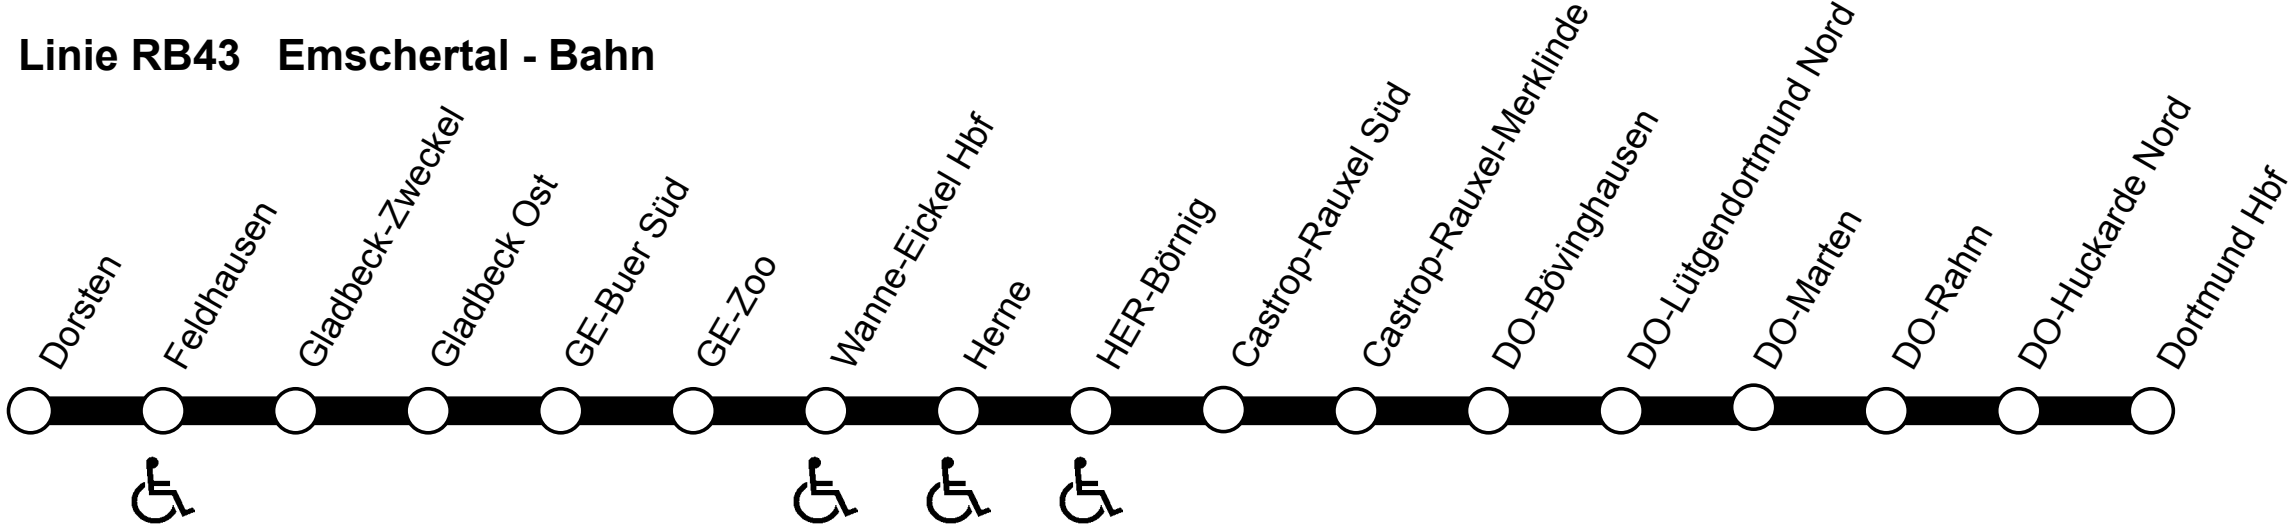

Linie RB43 Emschertal - Bahn

Barrierefreier Zugang zum Bahnsteig über Aufzug oder Rampe und ins Fahrzeug im Regelbetrieb möglich.

Barrierefreier Zugang zum Bahnsteig über Aufzug oder Rampe möglich. Der Einstieg ins Fahrzeug ist über fahrzeuggebundene Einstiegshilfen an den gekennzeichneten Türen im Regelbetrieb möglich.