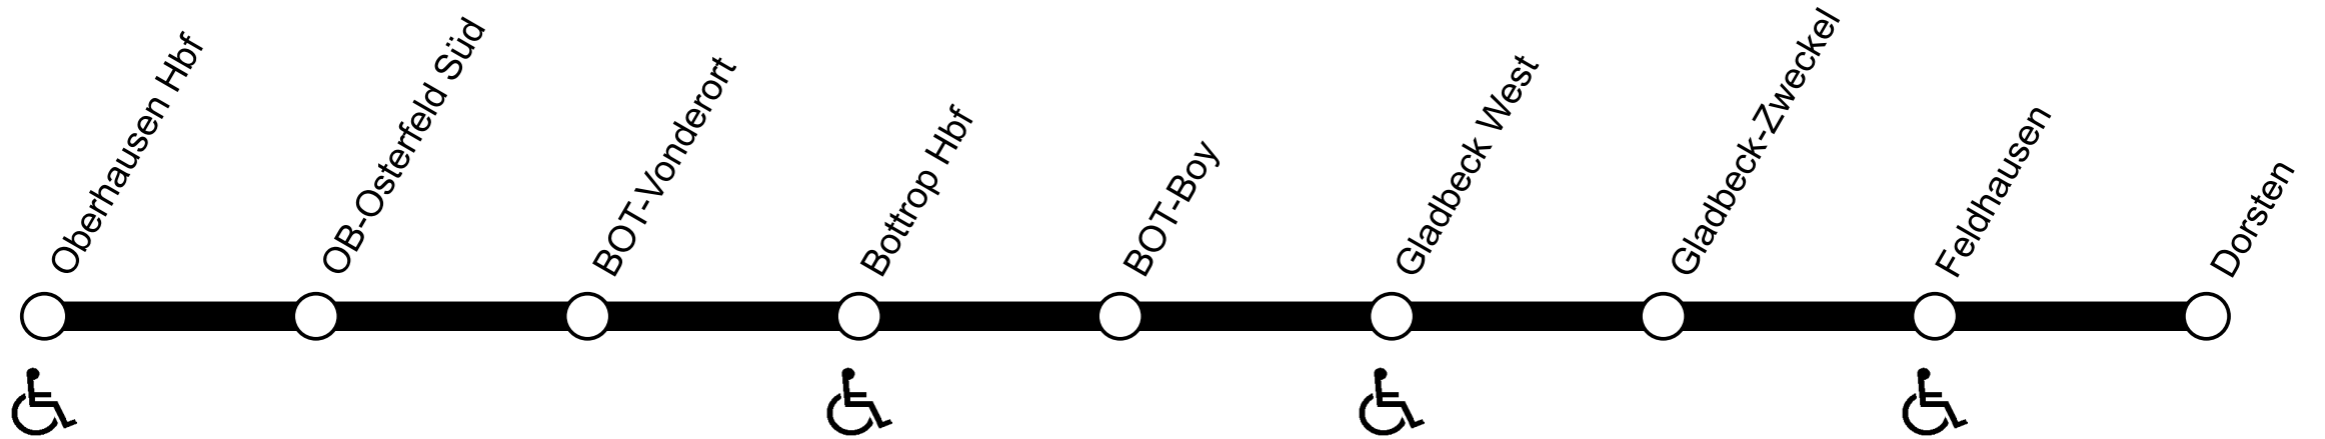

## Linie RB44 Der Dorstener

Barrierefreier Zugang zum Bahnsteig über Aufzug oder Rampe und ins Fahrzeug im Regelbetrieb möglich.

Barrierefreier Zugang zum Bahnsteig über Aufzug oder Rampe möglich. Der Einstieg ins Fahrzeug ist über fahrzeuggebundene Einstiegshilfen an den gekennzeichneten Türen im Regelbetrieb möglich.