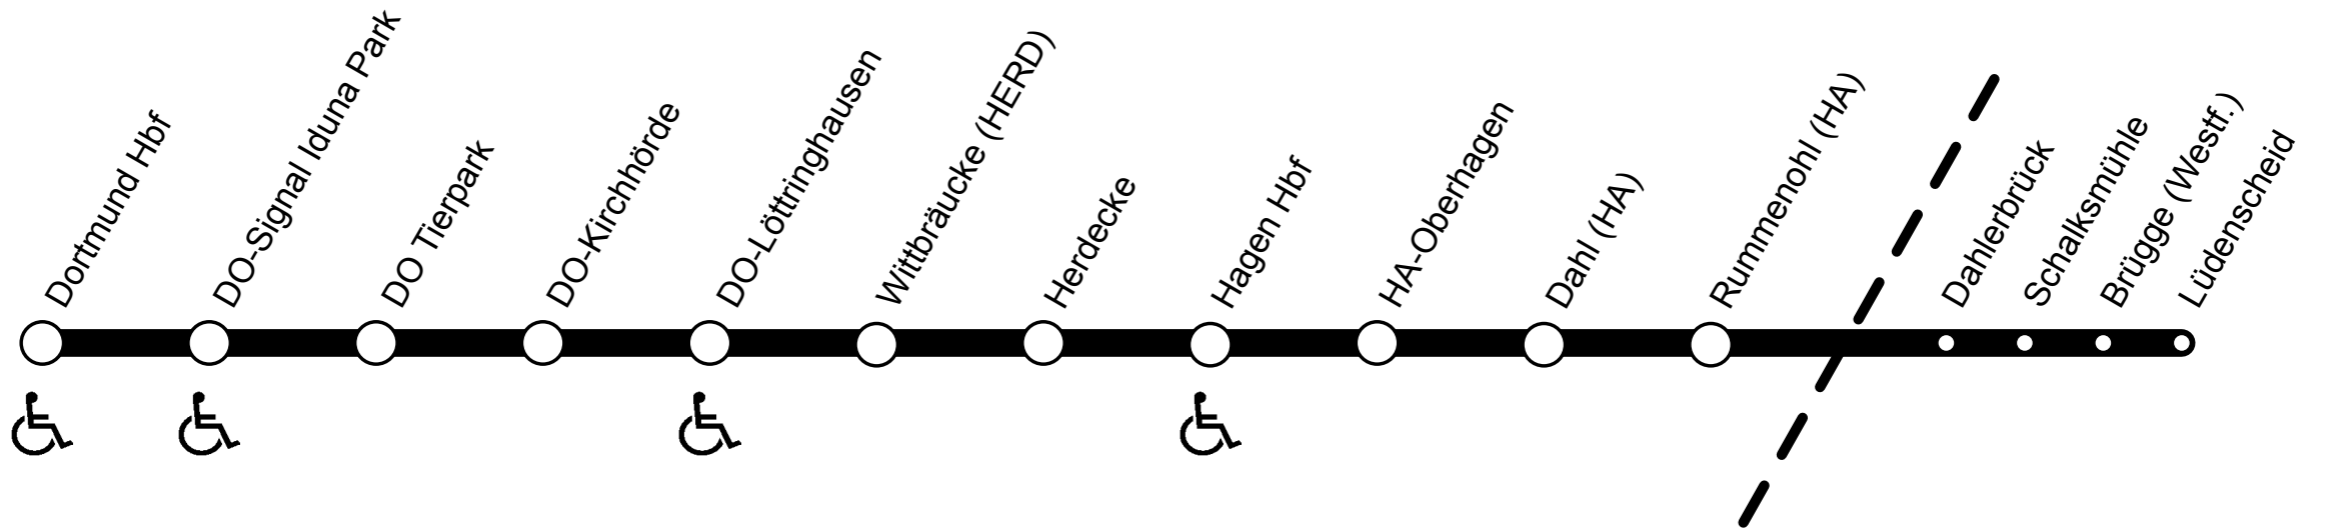

Linie RB52 Volmetalbahn

Barrierefreier Zugang zum Bahnsteig über Aufzug oder Rampe und ins Fahrzeug im Regelbetrieb möglich.

Barrierefreier Zugang zum Bahnsteig über Aufzug oder Rampe möglich. Der Einstieg ins Fahrzeug ist über fahrzeuggebundene Einstiegshilfen an den gekennzeichneten Türen im Regelbetrieb möglich.