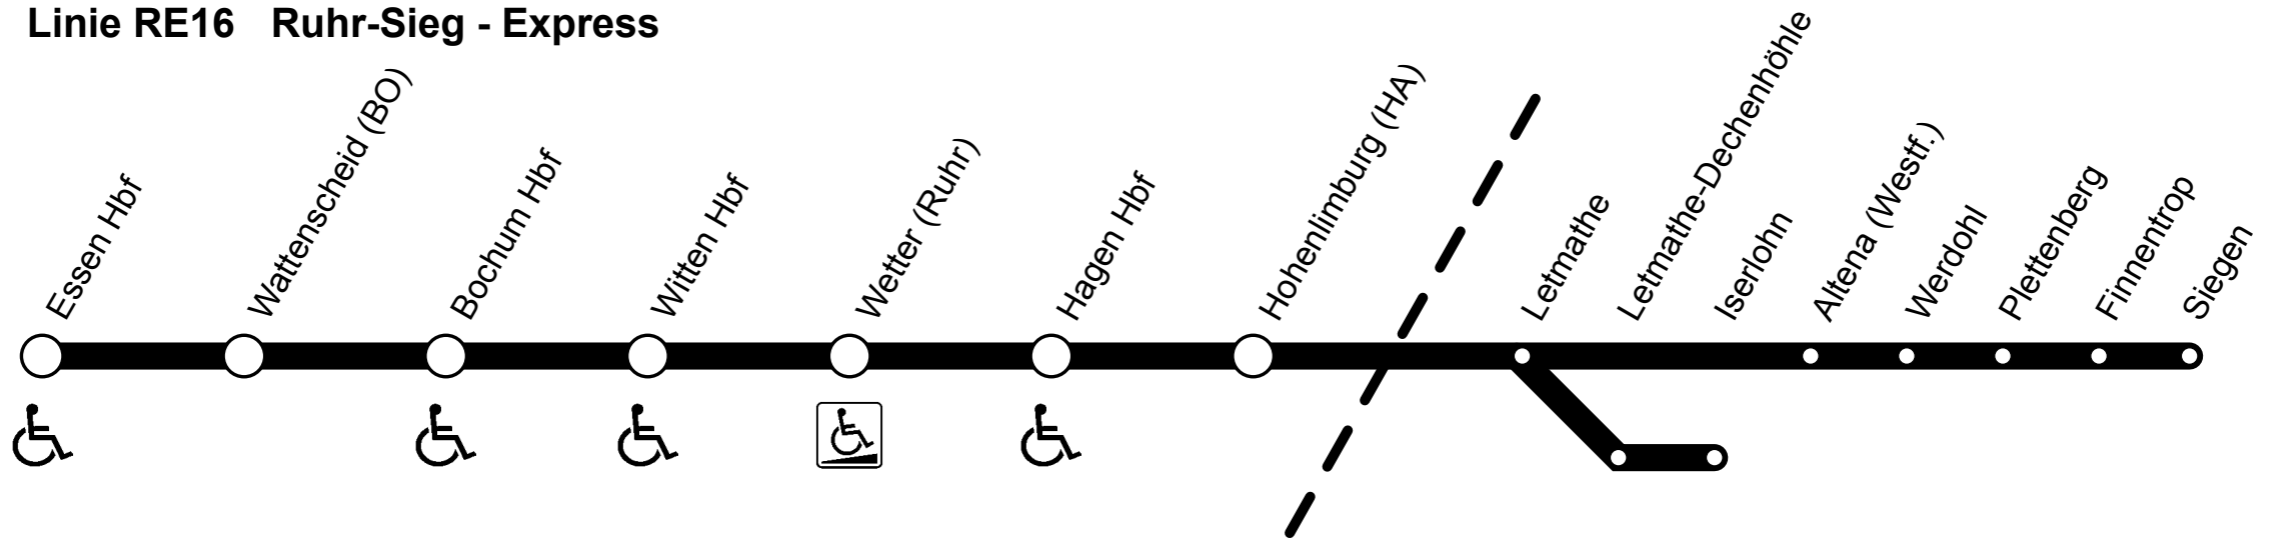

Linie RE16 Ruhr-Sieg - Express

Barrierefreier Zugang zum Bahnsteig über Aufzug oder Rampe und ins Fahrzeug im Regelbetrieb möglich.

Barrierefreier Zugang zum Bahnsteig über Aufzug oder Rampe möglich. Der Einstieg ins Fahrzeug ist über fahrzeuggebundene Einstiegshilfen an den gekennzeichneten Türen im Regelbetrieb möglich.