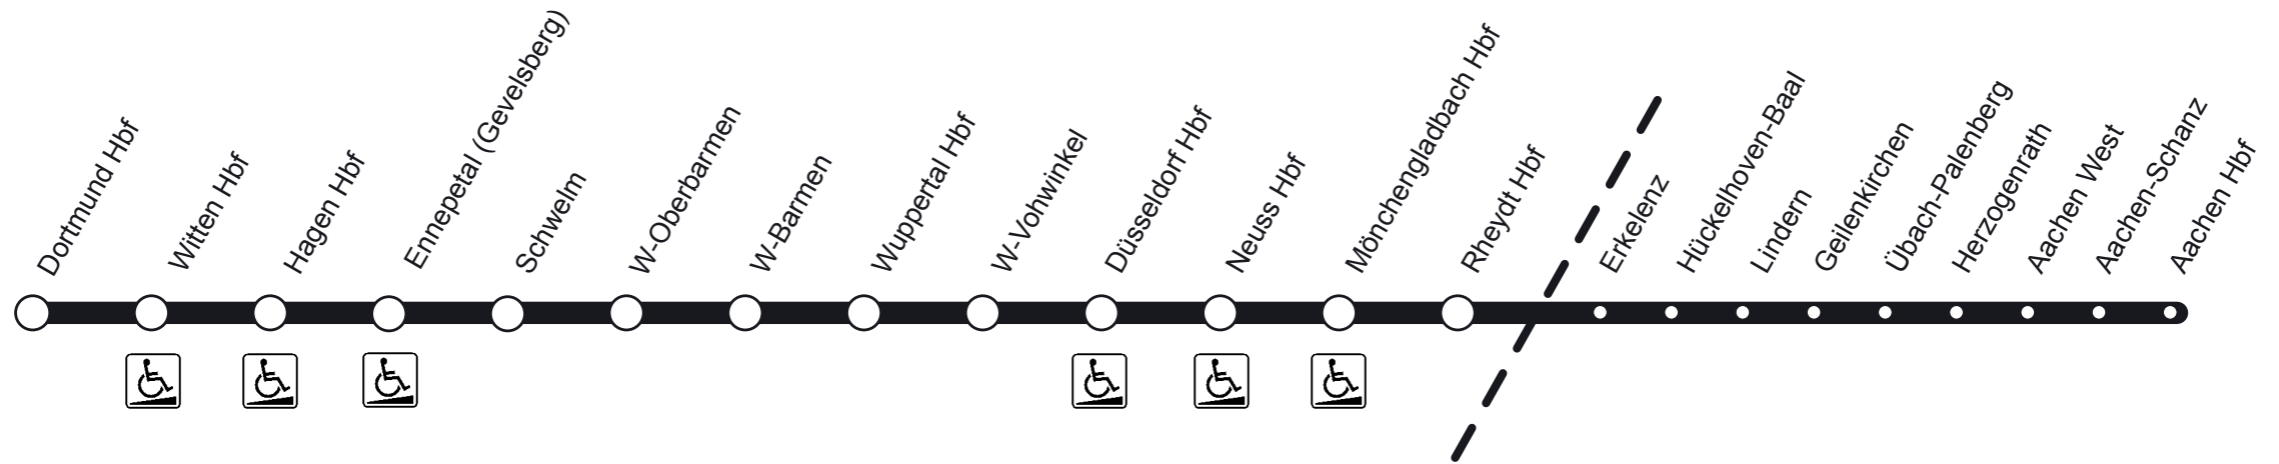

### Linie RE4 Wupper - Express

Barrierefreier Zugang zum Bahnsteig über Aufzug oder Rampe und ins Fahrzeug im Regelbetrieb möglich.

Barrierefreier Zugang zum Bahnsteig über Aufzug oder Rampe möglich. Der Einstieg ins Fahrzeug ist über fahrzeuggebundene Einstiegshilfen an den gekennzeichneten Türen im Regelbetrieb möglich.