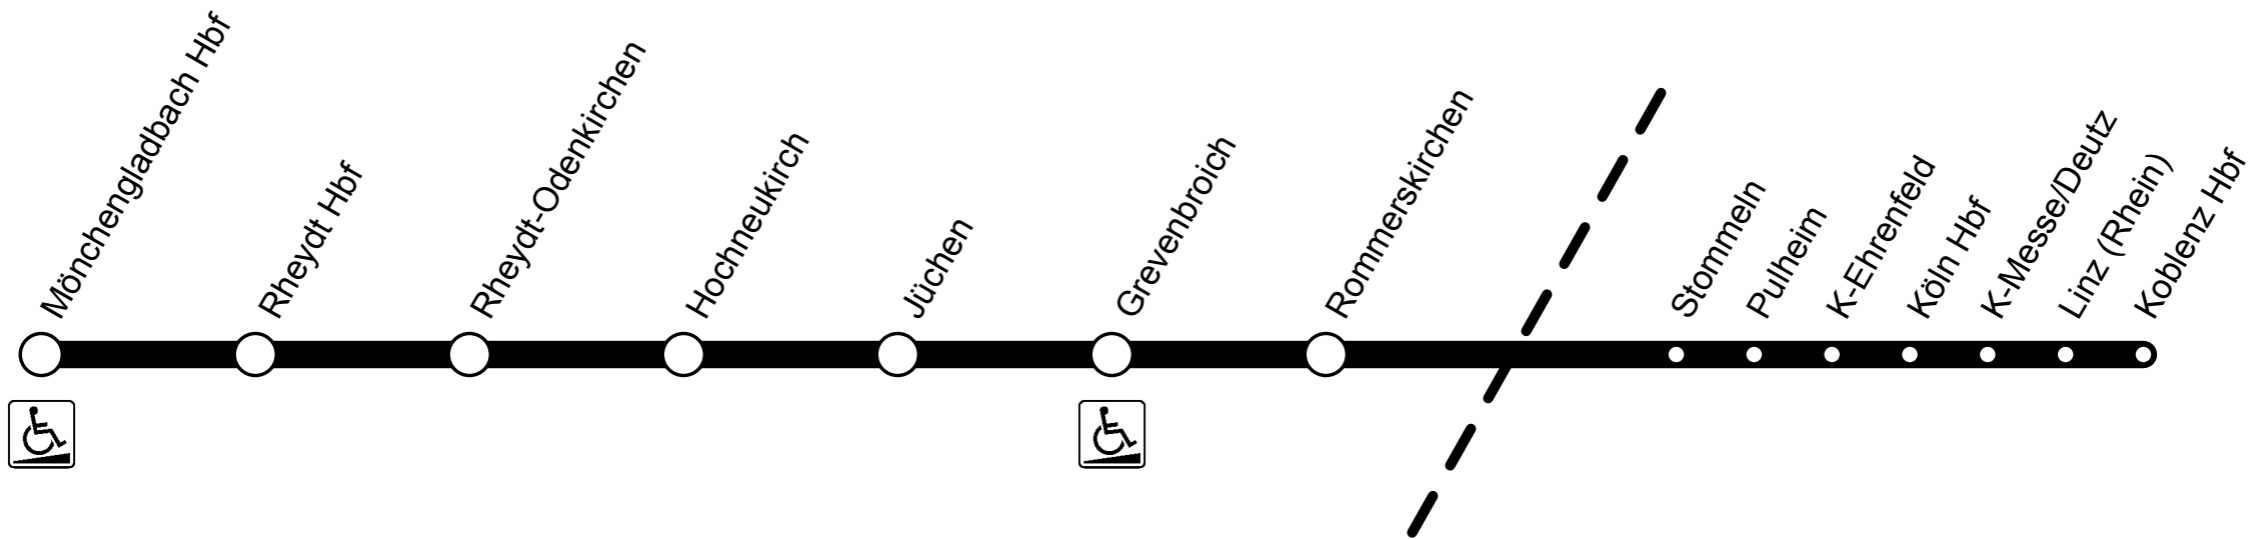

## Linie RE8 Rhein-Erft - Express

Barrierefreier Zugang zum Bahnsteig über Aufzug oder Rampe und ins Fahrzeug im Regelbetrieb möglich.

Barrierefreier Zugang zum Bahnsteig über Aufzug oder Rampe möglich. Der Einstieg ins Fahrzeug ist über fahrzeuggebundene Einstiegshilfen an den gekennzeichneten Türen im Regelbetrieb möglich.