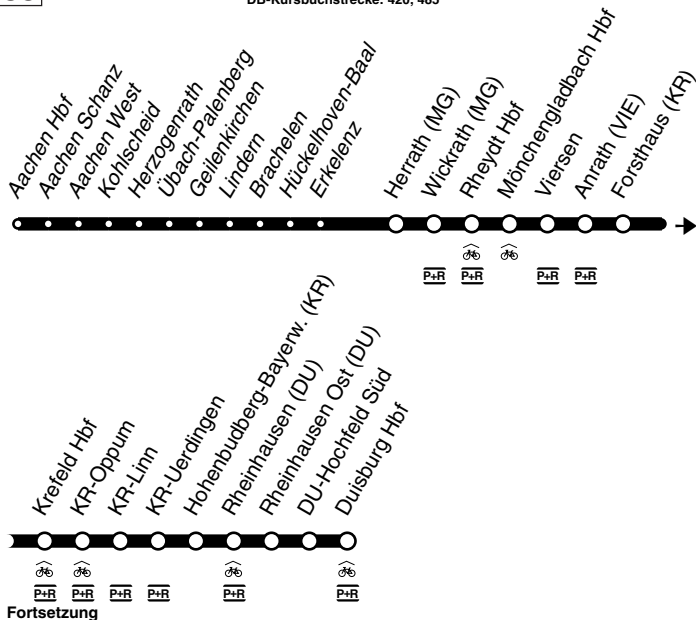

Rhein-Niers-Bahn

DB-Kursbuchstrecke: 420, 485

Fortsetzung

und zurück

Anschlüsse siehe Haltestellenverzeichnis/Linienplan
Fahrradmitnahme begrenzt möglich

Haltestellen		Abfahrtszeiten														
Aachen Hbf	ab	4.37	4.37	5.37	5.37	6.37	6.37	7.37	7.37	8.37	8.37	11.37	12.37	12.37	13.37	22.37
Lindern		F5.06	5.08	F6.06	6.08	F7.06	7.08	F8.06	8.08	F9.06	9.08	12.08	13.06	13.08	F14.06	F23.06
Erkelenz Bf			5.19		6.19		7.19		8.18		9.19		12.19		13.19	
Mönchengladbach Herrath Bf			5.22		6.22		7.22		8.22		9.22		12.22		13.22	
Mönchengladbach Wickrath Bf			26		26		26		26		26		26		26	
Rheydt Hbf	an		5.29		6.29		7.29		8.29		9.29		12.29		13.29	
Rheydt Hbf	ab		5.30		6.30		7.30		8.30		9.30		12.30		13.30	
Mönchengladbach Hbf	an		5.36		6.36		7.36		8.36		9.36		12.36		13.36	
Mönchengladbach Hbf	ab		4.37		5.37		6.37		7.37		8.37		9.37		12.37	13.37
Viersen Bahnhof	an		4.44		5.44		6.44		7.44		8.44		9.44		12.44	13.44
Viersen Bahnhof	ab		4.45		5.45		6.45		7.45		8.45	9.45	usw.	12.45	13.45	usw.
Willich Anrath Bf			50	50	50	50	50	50	50	50	50	bis	50	50	50	bis
Forsthaus Bf			53	53	53	53	53	53	53	53	53	bis	53	53	53	bis
Krefeld Hbf			59	59	59	59	59	59	59	59	59	59	59	59	59	59
KR-Oppum			5.04	6.04	7.04	8.04	9.04	10.04	13.04	14.04						
KR-Linn			06	06	06	06	06	06	06	06	06	06	06	06	06	06
KR-Uerdingen			09	09	09	09	09	09	09	09	09	09	09	09	09	09
Krefeld-Hohenbudberg Chempark			12	12	12	12	12	12	12	12	12	12	12	12	12	12
Rheinhausen			15	15	15	15	15	15	15	15	15	15	15	15	15	15
Rheinhausen Ost			17	17	17	17	17	17	17	17	17	17	17	17	17	17
DU-Hochfeld Süd			20	20	20	20	20	20	20	20	20	20	20	20	20	20
Duisburg Hbf	an		5.24	6.24	7.24	8.24	9.24	10.24	13.24	14.24						